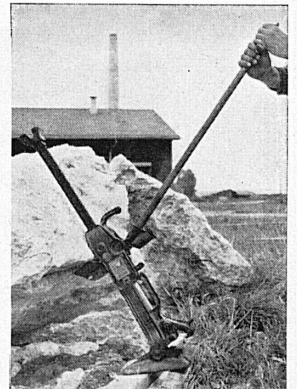

Sécheron

Le spécialiste
de la
traction électrique

Automotrice de 400 ch. de la
Compagnie des Chemins de fer
des Montagnes Neuchâtoises

SÉCHERON

SOCIÉTÉ ANONYME DES ATELIERS DE SÉCHERON, GENÈVE

Die beiden «Simplex»-Universalwinden Nr. 522 und 2030, je mit Gelenkfuß versehen, sind wahre Meisterstücke der Technik. Dank den während über 50 Jahren gesammelten Laborerfahrungen in Stahllegierungen kann «Simplex»/CHICAGO die raffiniertesten Speziallegierungen für seine, mit modernsten Konstruktionsfinessen hergestellten, Hebezeuge verwenden. Diese einwandfreiesten aller Hebezeugprodukte haben den größten Absatzmarkt, und nur «Simplex»/CHICAGO kann solche «Quintessenz-Erzeugnisse» herstellen. Dies dank den gesammelten Erfahrungen mit dem modernsten Maschinenpark, der die einwandfreie Herstellung eines unverwüsthlichen Stahlproduktes gestattet. Bei solchen Produkten ist es nicht der Preis, der bei der Anschaffung entscheidet, sondern das Produkt, das eine längere Lebensdauer hat als eine Generation, das mit den besten Stahlerzeugnissen hergestellt wurde.