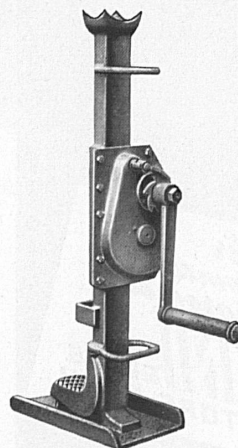

Schreiben Sie uns eine Postkarte, und wir senden Ihnen unsere Prospekte.

MOSER

HOCHLEISTUNGS-BOHRMASCHINEN

(Perceuses de haut rendement à colonne double = Trapani a grande rendimento)

Gegründet
Fondée en 1886
Fondato nel

BOHREN
REIBEN
FRÄSEN
AUSDREHEN
SENKEN
GEWINDESCHNEIDEN

MUBA
Halle 13, Stand Nr. 4456
Halle 6, Stand Nr. 1654

WIR FABRIZIEREN:

Tischbohrmaschinen
Säulenbohrmaschinen
Doppel-Säulenbohrmaschinen

FRITZ MOSER AG.

Maschinenfabrik

Werk **OBERDIESSBACH** (Bern)

Ecrivez-nous une carte postale, et nous vous enverrons nos prospectus.

In

ELGG-SCHUHEN

wird auch Ihnen das Reisen zur Freude. Darum achten Sie beim nächsten Kauf auf die Marke:

SCHUHFABRIK ELGG A.-G., ELGG/Kt. Zch.

Gegründet 1847

Die älteste Schuhfabrik der Schweiz

Federzungenweichen

System Neuweiler

für Haupt- und Anschlußgeleise.
Einfach, solid und billig.

Arnold Neuweiler, Bern

Christoffelgasse 4, Telephon 24323

Stahlwinden

2—20 Tonnen Tragkraft
Ges. geschützt - In- und Auslandpatente

ROBOR

Schutzmarke

für Industrie
Geleisebau
Lokomotiven
Forstwirtschaft
usw.

Reparaturen aller Fabrikate

Hans Weiss, Bern-Bümpliz

Lastwindentabrik

Telephon (031) 7 61 34