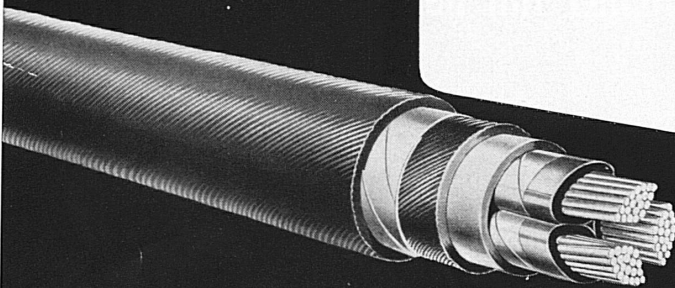

KABELWERKE BRUGG A.G.

TRU-LAY-BRUGG DRAHTSEILE

für alle Anwendungsgebiete

BLEIKABEL

für
Stark- und Schwachstrom

Luftseilbahn
Gerschnialp-Trübsee

BATTERIE Leclanché SUPER

*In einem neuen Verfahren
vereint:*