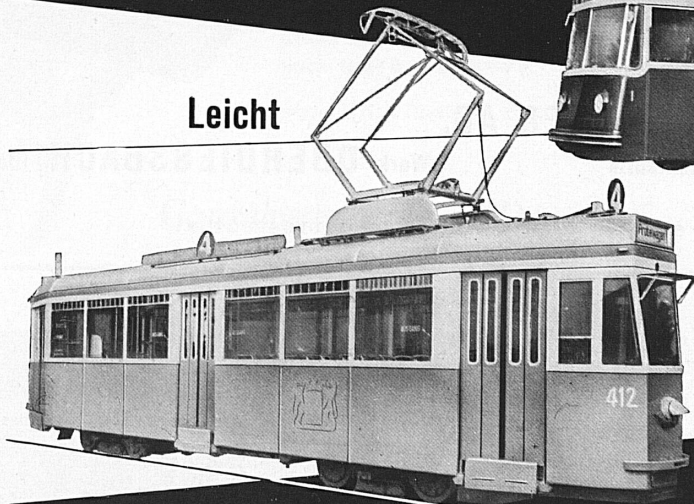

E. WIRZ Kipper- und Maschinenfabrik
UETIKON am Zürichsee Tel. (051) 92 93 31

Fahrzeugkasten mit Leichtmetall

Leicht

Rostfrei

Wirtschaftlich

Beratung und Konstruktion
DR. ING. M. KOENIG, ZÜRICH
Ingenieurbüro Tiefenhöfe 8