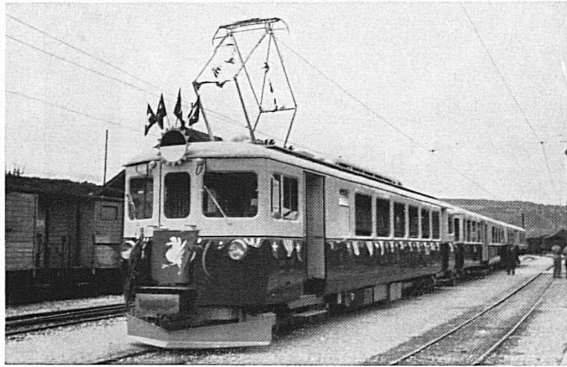

TEMPEROL Emailen Lacke Farben

auf Kunstharz-, Zellulose- u. Ölbasis, zum Spritzen, Streichen, Tauchen. Luft- und ofentrocknend.

Für Maschinen, Apparate, Autos, Möbel und jeden Industriebedarf

FERROSTAR Rostschutzfarben

für Eisenkonstruktionen aller Art, Brücken, Masten usw.
Holzschutzöl, Chaletlacke

die seit Jahren bestbekanntesten Qualitätsfabrikate der

VERNISOL S.A. VEVEY

Chemische und Lackfabrik Tel. (021) 5 11 04 / 05

Spezial-Kunstharz-Emailen und Lacke Photo S. Glasson, Bulle
Für den Anstrich von Eisenbahn- und Straßenbahnwagen, Trolleybus usw. – Langjähriger Lieferant der Bundes- und Privatbahnen

Ventilatoren
Luftheizapparate
Dörrapparate
Farbspritzkabinen

Nach neuestem Patent konstruiert

Raumlüftung
Luftheizung
Entstaubung
Entnebelung
Klimatisierung
Holztrocknung
Spänetransport

B E R N

Stockerenweg 6
Telephon 3 46 42