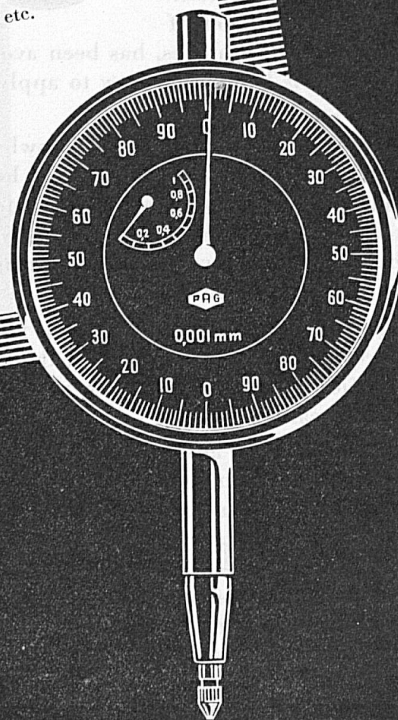

Meßuhren in verschied. Größen
mit Maßeilungen von 1/100, 1/200,
1/400, 1/500, 1/1000 mm, sowie
1/1000", 1/10000".

Meßuhrgeräte wie Füße,
Tische und Ständer für Ver-
gleichs- und absolute Mes-
sungen (horizontal und ver-
tikal).

Handmeßdosen in verschiede-
nen Typen.

Rundlaufkontrollapparate
mit Meßuhren oder Mikroskopen
bestückt.

Tiefen- und Innenmeßgeräte
für Autozylinder etc.

Günstige
Lieferfristen