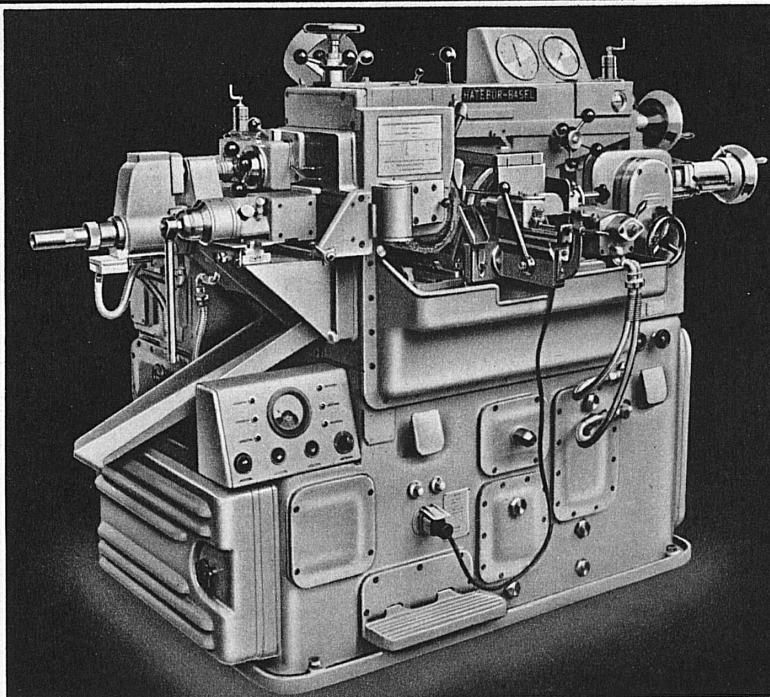

In einer Stunde

1000

Teile mit 0,002 mm Toleranz geschliffen
auf

SPITZENLOS SCHLEIFMASCHINE PATENTE HATEBUR

Rundschliff und Planschliff
mit Zusatz-Werkzeug-Spindelträger

Automatischer Durchgang- u. Einstech-Schliff

Ferner baue ich:
Vollautomatische Spezialformenpressen
für Kalt- und Warmverformung