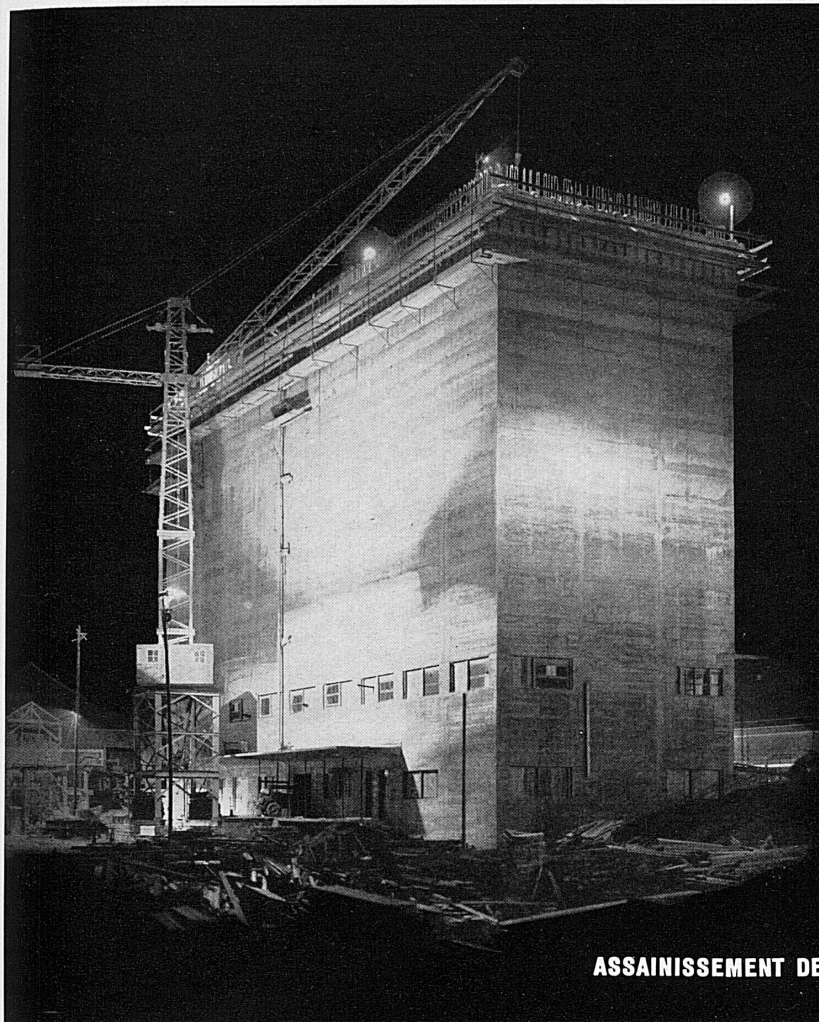

Download PDF: 03.04.2026

ETH-Bibliothek Zürich, E-Periodica, <https://www.e-periodica.ch>

TRAVAUX PUBLICS - BÂTIMENT

ENTREPRISE

ALBERT COLOMBO S.A.

**LAUSANNE
TOUR-DE-PEILZ**

DALLES ET PAROIS DE VERRE

ASSAINISSEMENT DE TOUTES CONSTRUCTIONS PAR LES PROCÉDÉS KNAPEN