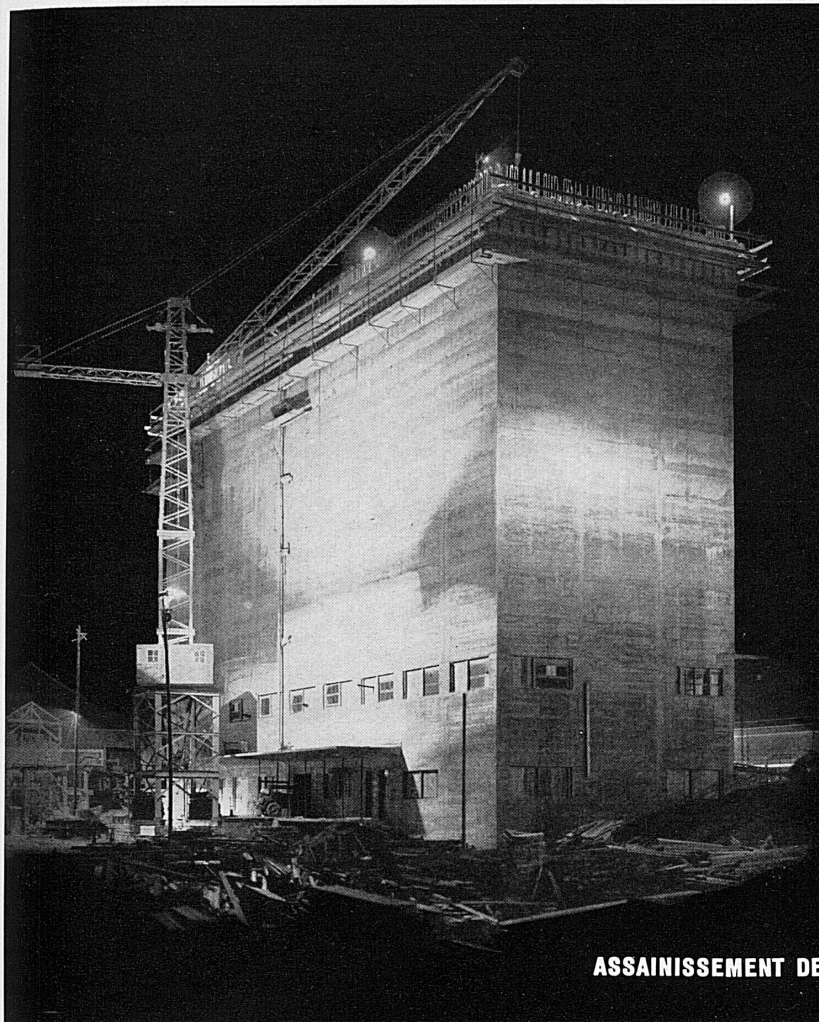

Download PDF: 05.04.2026

ETH-Bibliothek Zürich, E-Periodica, <https://www.e-periodica.ch>

TRAVAUX PUBLICS - BÂTIMENT

ENTREPRISE

ALBERT COLOMBO S.A.

**LAUSANNE
TOUR-DE-PEILZ**

DALLES ET PAROIS DE VERRE

ASSAINISSEMENT DE TOUTES CONSTRUCTIONS PAR LES PROCÉDÉS KNAPEN