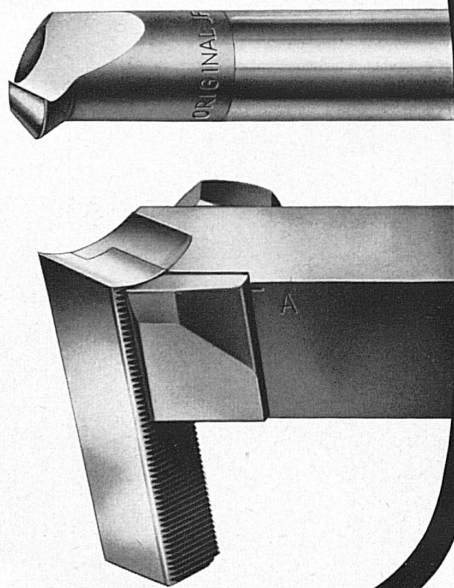

Normalstähle Versenkfräser

Eduard Ifanger
Präzisionswerkzeugfabrik, Uster (Schweiz)

XXIVe Comptoir Suisse Lausanne

11-26 septembre 1943

La principale manifestation
économique d'automne

Billets simple course valables pour le retour