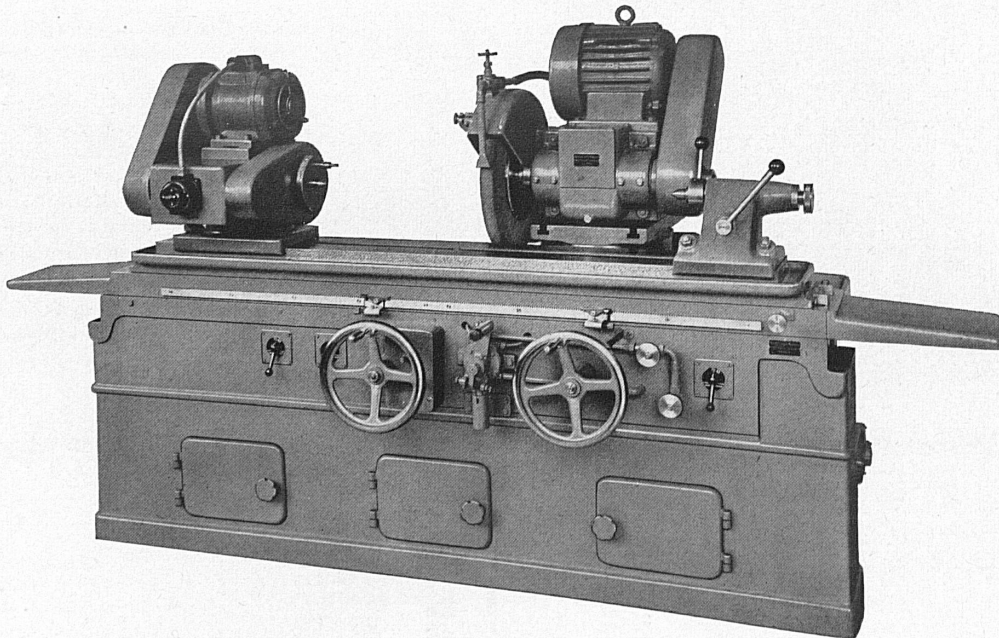

Construction de machines de précision à rectifier universelles, à rectifier planes, par commande hydraulique automatique et par commande à main

Rund-Schleifmaschinen / Flächen-Schleifmaschinen / Innen-Schleifmaschinen

HENRI KAESER Chemin de Malley, Tél. 24241 **LAUSANNE**