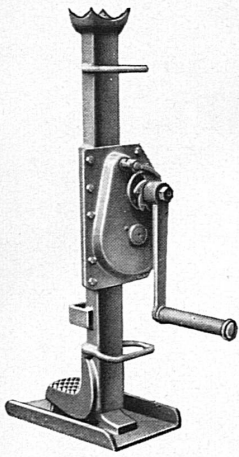

Stahlwinden

2-20 To (+ ges. gesch.)

für Industrie
Geleisebau
Lokomotiven
Forstwirtschaft usw.

Reparaturen aller Fabrikate

Wwe. H. Weiss, Bern-Bümpliz
Lastwindenfabrik   Telefon 4 61 34

Eisenbau Worb

Geb. Sägesser

Bahnstation: Worb-Dorf · Telefon 72375

Eisenkonstruktionen
Gestanzte und gepreßte Massenartikel
Behälterbau
Allgemeine Schlosserarbeiten

VERZINKEREI WORB

GEBR. SÄGESSER

Feuerverzinkung von Gegenständen aus Eisen und Guß

Seit über 20 Jahren ständiger Lieferant der SBB