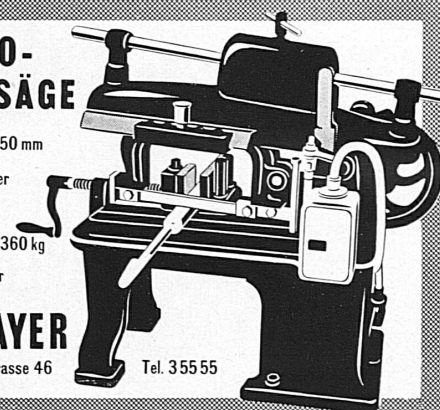

DUVOISIN & CIE

Téléphone 33596

ENTREPRISES ÉLECTRIQUES, LAUSANNE

Tous travaux concernant les lignes aériennes et souterraines
Constructions Aluminium et Aldrey
Lignes de contact pour chemins de fer et trolleybus

Metallum Pratteln Ag.
Pratteln

Import sämtlicher Buntmetalle
Hüttenwerk für blei-, zinn- und
antimonhaltige Rückstände.

ELEKTRO- SCHNELLSÄGE

Blattlänge 300 mm 450 mm

Materialdurchmesser
150 mm 230 mm

Gewicht ca. 275 kg 360 kg
ab Lager lieferbar

H. & M. MAYER

Basel Solothurnerstrasse 46

Tel. 35555

Fabrikation von:

**Schweiß- und
Schneidbrenner
Reduzierventile**

für alle Gase

Hans Lüdi MAXIM-AUTOGENWERK
Zürich-Oerlikon Schulstrasse 23
Tel. 68724