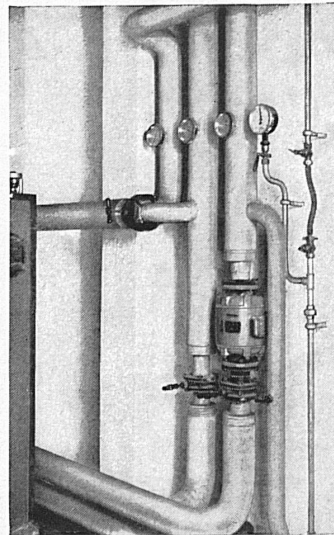

So einfach

ist der Einbau einer

MOBILA- PUMPE

die den Wirkungsgrad Ihrer
Zentralheizungs-Anlage ganz
wesentlich verbessert.

Auskunft durch alle Zen-
tralheizungsfirmen.

Die neue Kühlmittelpumpe

Typ KPR 11

eignet sich ganz besonders zum Anbau an
Werkzeugmaschinen • Keine Wartung, keine
Stopfbüchse, keinen sichtbaren rotierenden Teil.
Dauerhaft und unverwüsthlich.

Verlangen Sie Prospekte beim Fabrikanten

E. LAPP, ING., ZÜRICH

Rämistrasse 6

Telephon 441 49

ALBERT
COLOMBO S.A.

ENTREPRISE

LAUSANNE
TOUR-DE-PEILZ

TRAVAUX PUBLICS
BÂTIMENT