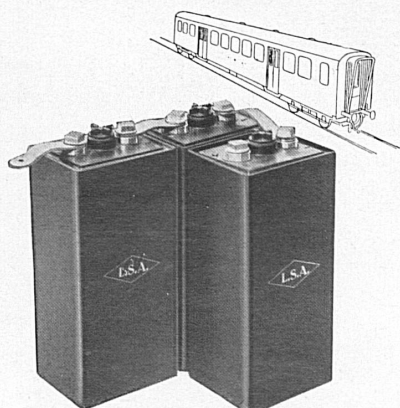

BLEI- UND STAHL-AKKUMULATOREN

für Bahnwagenbeleuchtung
Zugschlußlaternen
Schienentraktoren
Elektrokarren
Notstromgruppen

Kraftwerke
Telephonzentralen
Fernschalter-Antriebe
Signal-Anlagen
Starterbatterien

LECLANCHÉ S.A., YVERDON