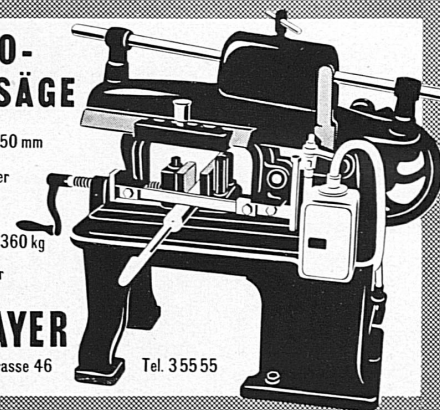

DUVOISIN & CIE

Téléphone 33596

ENTREPRISES ÉLECTRIQUES, LAUSANNE

Tous travaux concernant les lignes aériennes et souterraines
Constructions Aluminium et Aldrey
Lignes de contact pour chemins de fer et trolleybus

Metallum Pratteln Ag.
Pratteln

Import sämtlicher Buntmetalle
Hüttenwerk für blei-, zinn- und
antimonhaltige Rückstände.

ELEKTRO- SCHNELLSÄGE

Blattlänge 300 mm 450 mm

Materialdurchmesser
150 mm 230 mm

Gewicht ca. 275 kg 360 kg
ab Lager lieferbar

H. & M. MAYER

Basel Solothurnerstrasse 46

Tel. 35555

Fabrikation von:

**Schweiß- und
Schneidbrenner
Reduzierventile**

für alle Gase

Hans Lüdi MAXIM-AUTOGENWERK
Zürich-Oerlikon Schulstrasse 23
Tel. 68724