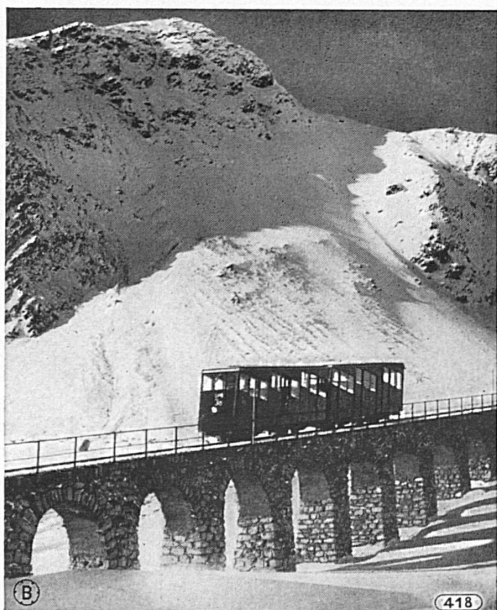

Le Locle seinerseits feiert die 200. Wiederkehr des Todestages von Daniel Jeanrichard, dem Begründer der Uhrenindustrie, zwischen dem 20. und 29. Juni mit einer Industrieschau, einem Festspiel, einem historischen Umzug und einer Verkaufsmesse.

Waadtländer Weinmesse

Nach zweijährigem Unterbruch wird vom 2. bis 8. Juni auch die Waadtländer Weinmesse in Vevey wieder zur Durchführung kommen.

Hochalpine Skitourenwochen in Zermatt

Zermatt lädt die Liebhaber hochalpiner Frühjahrs-skitouren vom 3. März bis 10. Mai wieder für seine Tourenwochen ein. Unter der Leitung von bestbekannten Bergführern und Skilehrern werden die Teilnehmer auf die unvergleichlichen Skigipfel der Drei- und Viertausender-Region rings um Zermatt geführt und lernen die Riesenabfahrten über Firn und Gletscher durchstehen und geniessen. In jedem Wochenprogramm figurieren drei Ziele zwischen 3000 und 4600 Meter Meereshöhe. Als Neuerung kommt dazu das Standard-Programm für Touren von Riffelberg aus. Die Anmeldung für die Skihochtourenwochen hat jeweils eine Woche vor Beginn der Tou-

Walzwerke, Giessereien,
Elektrostahlwerk,
Schmiede, Mech. Werkstätten.

Werke in Gerlafingen,
Klus, Rondez,
Choindez, Bern, Olten.

Davos-Parasenn-Bahn, II. Sektion, Blick gegen Schiahorn

Eisenbahnmaterial:

Weichen und Kreuzungen, Drehscheiben, Schiebebühnen, Achsversenkapparate, Schienenbefestigungsmittel, Hebeböcke, Zug- und Stossorgane, Rollbahnmaterial.

Bergbahnen:

Zahnstangen-Oberbau diverser Systeme. Vollständige Standseilbahnen für Personen und Güter (bis jetzt 128 Standseilbahnen geliefert). Schwebbahnen, Aufzüge für Wintersport.

Förderwinden für Materialtransporte auf starkem Gefälle.

Krane aller Art u. Verladeanlagen.

Baumaschinen u. Transportanlagen.

Installationsmaterial f. elektrische Kabel- und Freileitungen.

Schützen für Stauwehre u. Turbinen.

Gesellschaft der Ludw. von Roll'schen Eisenwerke A.G.,
Gerlafingen