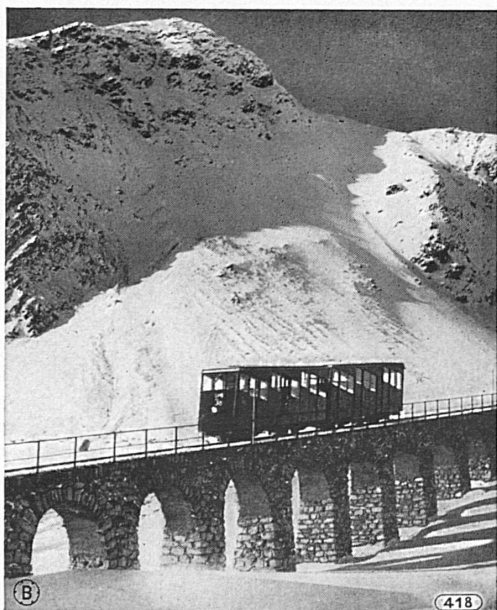

Le Locle seinerseits feiert die 200. Wiederkehr des Todestages von Daniel Jeanrichard, dem Begründer der Uhrenindustrie, zwischen dem 20. und 29. Juni mit einer Industrieschau, einem Festspiel, einem historischen Umzug und einer Verkaufsmesse.

Waadtländer Weinmesse

Nach zweijährigem Unterbruch wird vom 2. bis 8. Juni auch die Waadtländer Weinmesse in Vevey wieder zur Durchführung kommen.

Hochalpine Skitourenwochen in Zermatt

Zermatt lädt die Liebhaber hochalpiner Frühjahrs-skitouren vom 3. März bis 10. Mai wieder für seine Tourenwochen ein. Unter der Leitung von bestbekannten Bergführern und Skilehrern werden die Teilnehmer auf die unvergleichlichen Skigipfel der Drei- und Viertausender-Region rings um Zermatt geführt und lernen die Riesenabfahrten über Firn und Gletscher durchstehen und geniessen. In jedem Wochenprogramm figurieren drei Ziele zwischen 3000 und 4600 Meter Meereshöhe. Als Neuerung kommt dazu das Standard-Programm für Touren von Riffelberg aus. Die Anmeldung für die Skihochtourenwochen hat jeweils eine Woche vor Beginn der Tou-

Walzwerke, Giessereien,
Elektrostahlwerk,
Schmiede, Mech. Werkstätten.

Werke in Gerlafingen,
Klus, Rondez,
Choindez, Bern, Olten.

Davos-Parsenn-Bahn, II. Sektion, Blick gegen Schiahorn

Eisenbahnmaterial:

Weichen und Kreuzungen, Drehscheiben, Schiebebühnen, Achsversenkapparate, Schienenbefestigungsmittel, Hebeböcke, Zug- und Stossorgane, Rollbahnmaterial.

Bergbahnen:

Zahnstangen-Oberbau diverser Systeme. Vollständige Standseilbahnen für Personen und Güter (bis jetzt 128 Standseilbahnen geliefert). Schwebbahnen, Aufzüge für Wintersport.

Förderwinden für Materialtransporte auf starkem Gefälle.

Krane aller Art u. Verladeanlagen.

Baumaschinen u. Transportanlagen.

Installationsmaterial f. elektrische Kabel- und Freileitungen.

Schützen für Stauwehre u. Turbinen.

Gesellschaft der Ludw. von Roll'schen Eisenwerke A.G.,
Gerlafingen