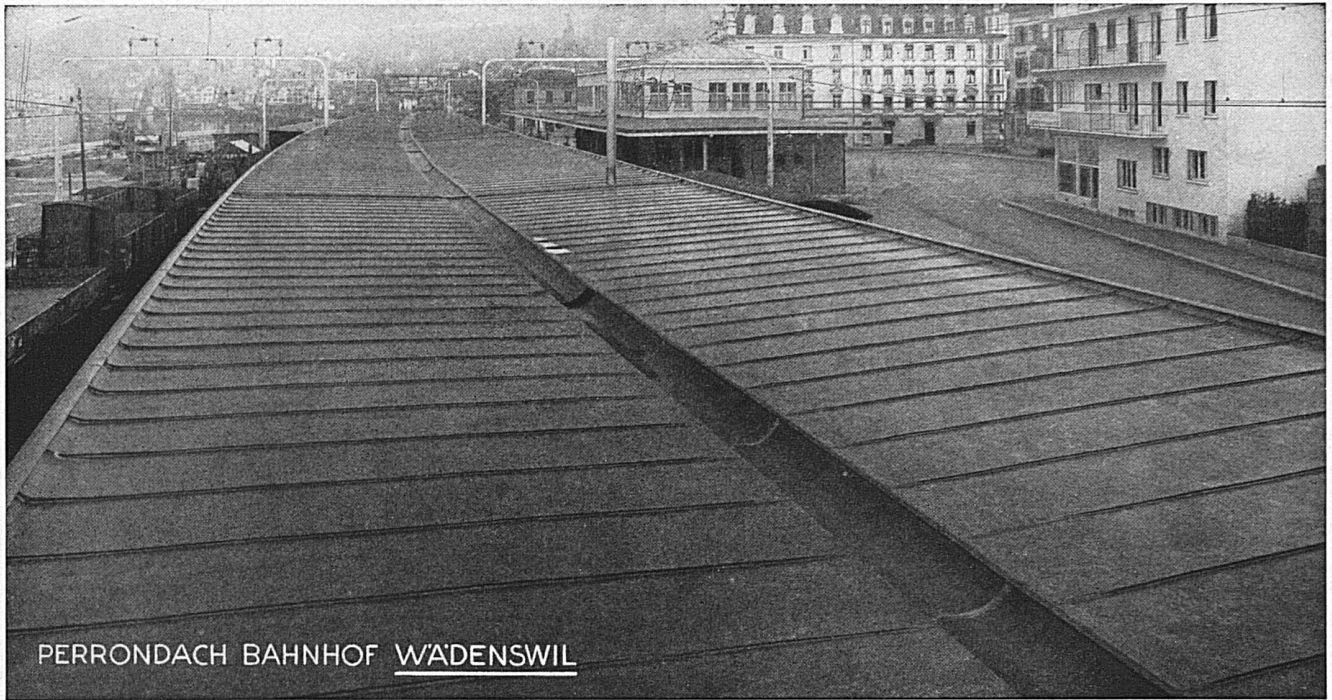

PERRONDACH BAHNHOF WADENSWIL

TECUTA-Kupferbronzeband, für Bedachungszwecke, in den Stärken von 0,3 u. 0,4 mm, in Bändern bis zu 35 m Länge, der **ideale, unverwüsthliche** Flach- und Steildachbelag, ohne Querfalz, geräuschlos bei Wind und Regen.

Schweizerische Metallwerke Selve & Co. Thun

Vertrieb: **A. SCHUBARTH, BASEL**, Nauenstraße 9
Telephon 23.650

PRO
PRA