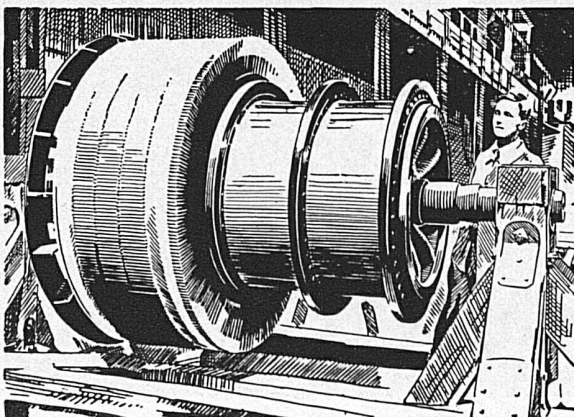

SPÄLTI SÖHNE & CO

ZÜRICH 5

ELEKTRO-MECHANISCHE WERKSTATTEN

Lieferung, Umtausch u. Miete; Reparaturen, Neu- u. Umwicklungen von elektrischen Maschinen, Transformatoren u. Apparaten

Fabrikation von: Spezialmotoren, Transformatoren, Quecksilberdampfgleichrichtern, elektrischen Lichtpauskopiermaschinen, elektrischen Schaltapparaten und kompletten Schaltanlagen, Spezialmaschinen
Filialwerkstätte in Vevey