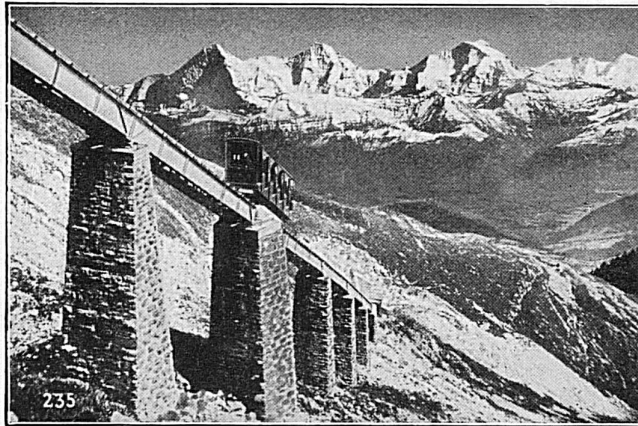

## GERLAFINGEN

Walzwerke, Schmiede, Gießereien,  
Elektrostahlwerk, mech. Werkstätten

SEILBAHN NIESEN, Berner Oberland. Totale Länge 3496 m,  
überwundene Höhe 1645 m. Maximalsteigung 68%.