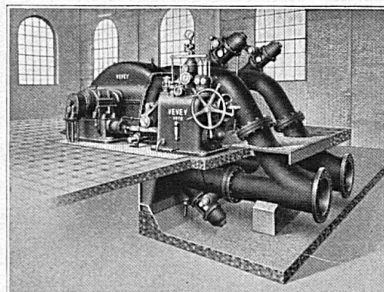

Turbine „Pelton“ de 7400 chevaux

Chaudronnerie - Réservoirs - Tuyaux
Fonderie de fer et de bronze
Appareils pour voies ferrées

Wenn der Mann sich kochen mühte
Schnell er sich zu helfen wüßte,
Das Letzte sodann wär es nicht,
Er verschafft sich gutes Licht
Lampe AARAU 60 Watt,
Man beim Kochen nötig hat!