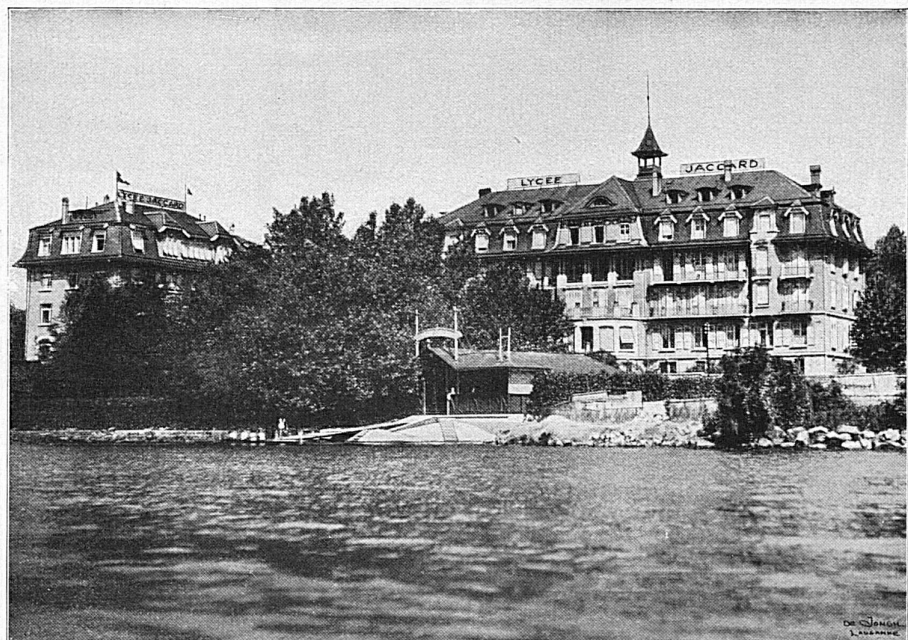

LAUSANNE
PORT DE PULLY

LYCÉE JACCARD

FONDÉ
EN 1900

Internat pour
jeunes gens
de 12 à 18 ans

- PRÉPARATION
A TOUS
EXAMENS
- ÉDUCATION
SOIGNÉE
- SPORTS
ATHLÉTISME
CULTURE
PHYSIQUE
-

Cours de vacances
(français, sports,
montagne)
15 juillet—15 septembre
(Maison séparée pour jeunes
gens de 6 à 12 ans)