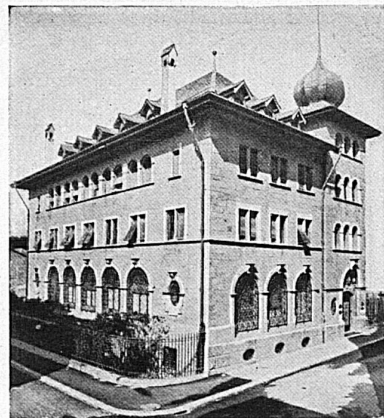

Traite toutes opérations de banque