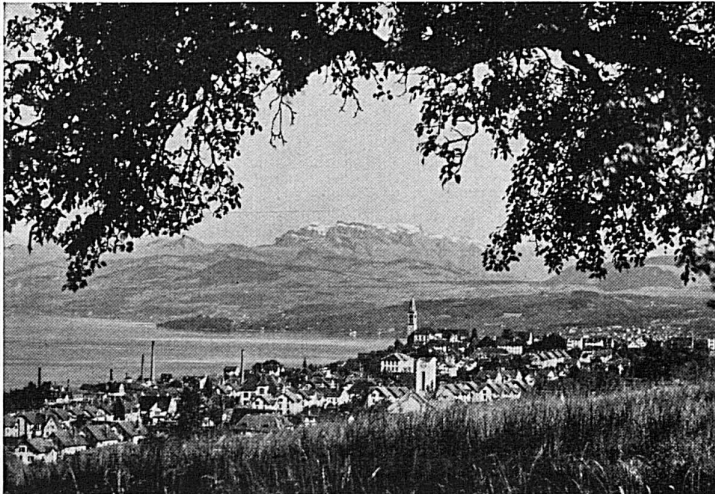

Thalwil gegen den Glärnich

ZÜRICH

die Metropole der Schweiz

und der

ZÜRICHSEE

der lieblichste der Schweizerseen

dürfen bei keiner Schweizerreise fehlen