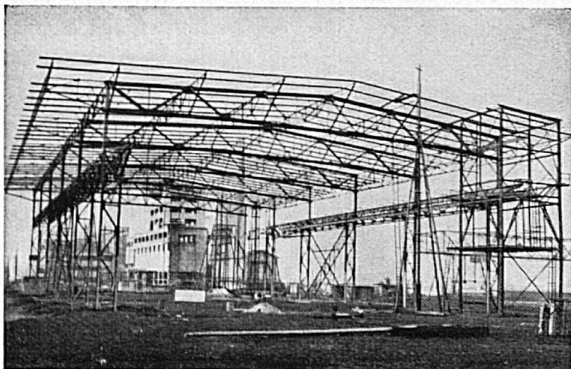

QUE L'ON NE
REMONTE
JAMAIS

LA MEILLEURE
**MONTRE
AUTOMATIQUE
GLYCINE**

DIE WELTUHR

PREISWERK & ESSER

Schönaustrasse 10 **BASEL** Telefon 28.488

EISENKONSTRUKTIONEN

aller Art

Schaufensterkonstruktionen in Eisen und Metall · Senk-
gitter · Kittlose Oberlichter · Archiv-, Bibliothek- und
Warenschäfte · Tore, Türen, Fenster · Schweissarbeiten