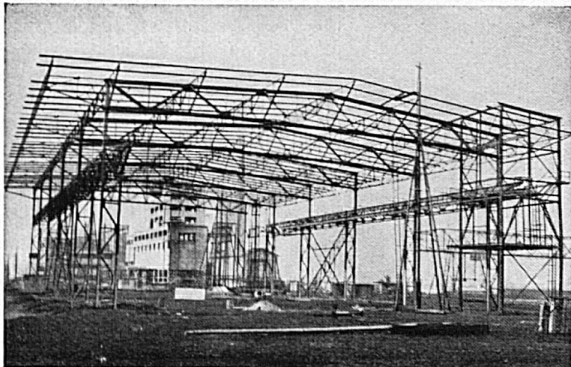

LA MEILLEURE
QUE L'ON NE
REMONTE
JAMAIS

**MONTRE
AUTOMATIQUE
GLYCINE**

DIE WELTUHR

PREISWERK & ESSER

Schönaustrasse 10 **BASEL** Telefon 28.488

EISENKONSTRUKTIONEN

aller Art

Schaufensterkonstruktionen in Eisen und Metall · Senk-
gitter · Kittlose Oberlichter · Archiv-, Bibliothek- und
Warenschäfte · Tore, Türen, Fenster · Schweissarbeiten