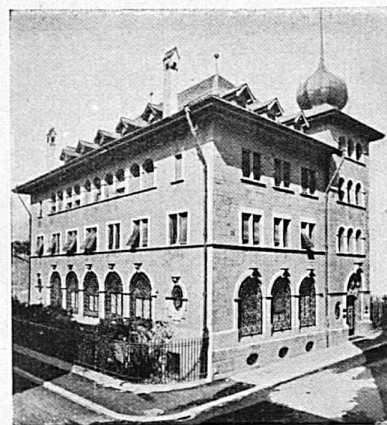

Traite toutes opérations de banque