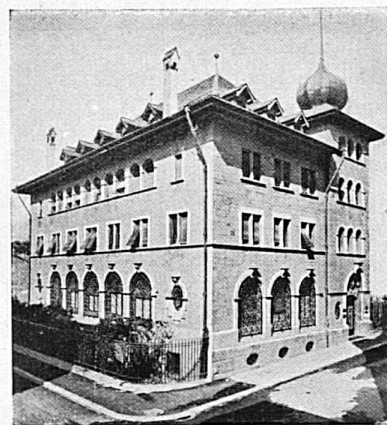

**BANQUE CANTONALE
DU VALAIS
SION**

CAPITAL ET RÉSERVES: Fr. 8,740,000

Garantie illimitée de l'Etat du Valais

Traite toutes opérations de banque