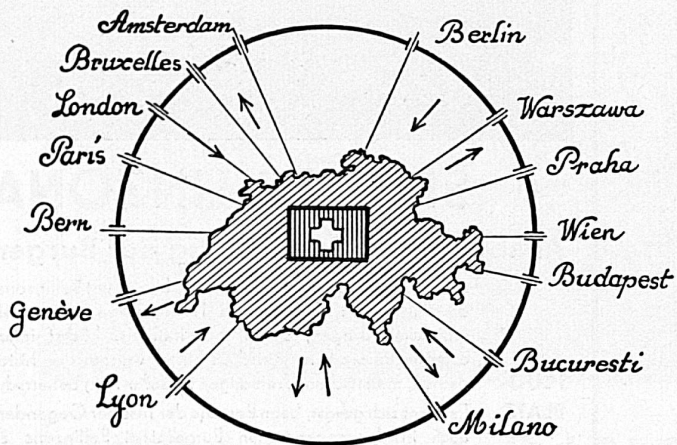

LES MEILLEURES COMMUNICATIONS

PAR LES SERVICES
DE LA
CIE INTERNATIONALE
DES
**WAGONS-
LITS**