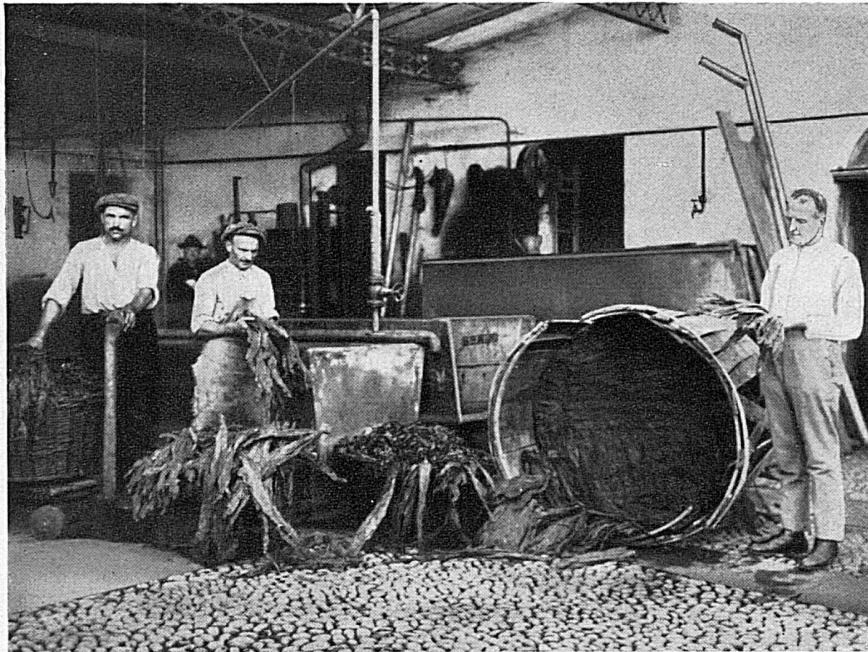

**Oeffentliche Verkehrsbureau  
Lugano**

Bild 1 der Serie: Die „BLAUBAND-BRISSAGO“-Fabrikation  
 Vue 1 de la série: La fabrication du „BRISSAGO BAGUE BLEUE“

Der Rohtabak wird den 6—700 kg schweren Fässern entnommen und in grossen Kufen angefeuchtet, womit er weiter verarbeitungsfähig wird. Dann gelangt er in den Entrippungssaal zum Entfernen der Rippen.

*Le tabac brut, retiré des lourds boucauts de 6—700 kg est humecté dans de gros cuveaux, opération qui le rend apte à être travaillé. Puis il est amené dans la salle de décotage.*

**Bague bleue**  
*le fin et le seul véritable*  
**Brissago**