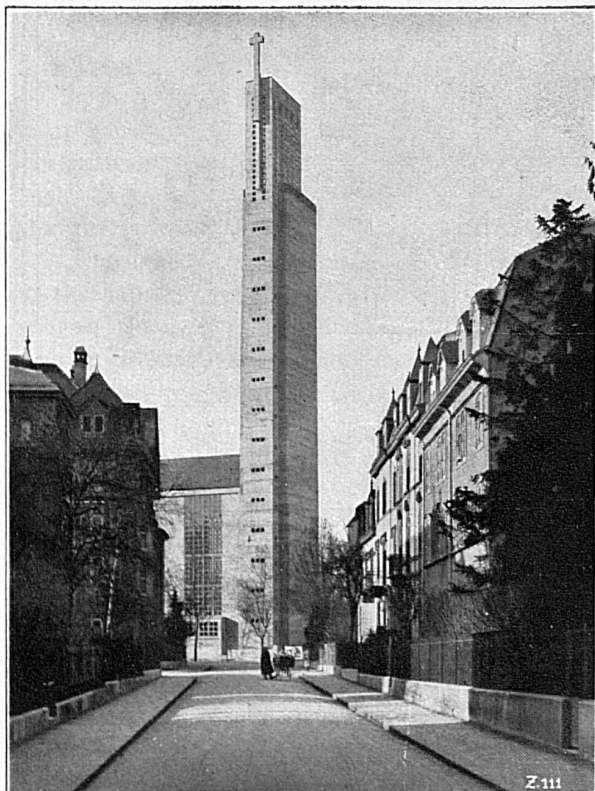

ST. ANTONIUSKIRCHE
IN BASEL

Kirchturm in Eisenbeton

Ed. Züblin & Co. AG. Zürich — Basel

Hoch- und Tiefbau-Unternehmung
Beton- und Eisenbetonbauten

Brücken, Staumauern, Stollen, Rohrleitungen,
Strassen, Kanalisationen, Taucherarbeiten,
Tiefbohrungen, Foundationen mit
Ortspfählen und vorbetonierten
Pfählen (System Züblin), Fa-
brikanlagen, Hallen, Silos,
Lagerhäuser, Kirchen,
Wohn- und Ge-
schäftshäuser,
Umbauten