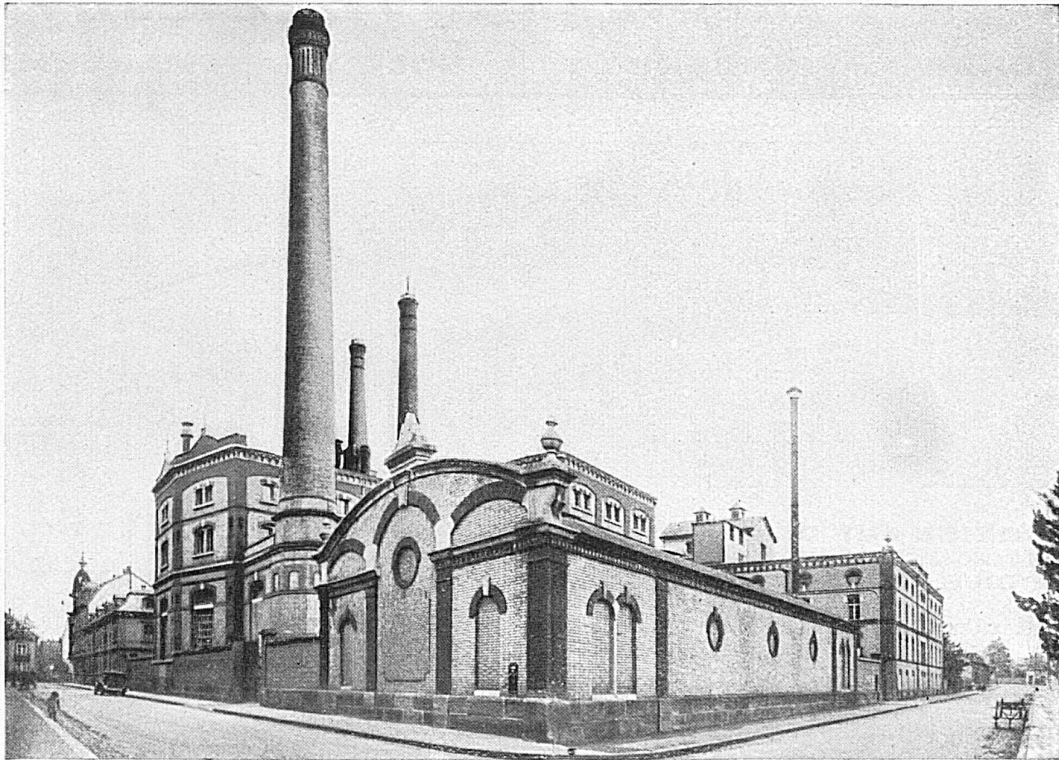

EIN TANNOFLUID

FICHTENNADEL-BAD
NACH DER REISE
ERFRISCHT SOFORT

NICHT VERGESSEN IM REISEKOFFER MITZUNEHMEN!

Die Braustätte der beliebten Basler Warteckbiere

EN SOIRÉE
Pour le spectacle

Pour le sport

PORTEZ UNE MONTRE
CORTÉBERT