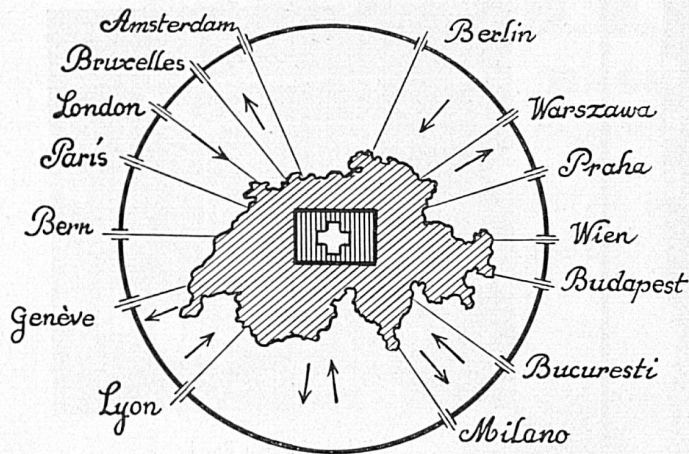

LES MEILLEURES COMMUNICATIONS

PAR LES SERVICES
DE LA
C^{IE} INTERNATIONALE
DES
**WAGONS-
LITS**

S'ADRESSER AUX AGENCES „WAGONS-LITS COOK“
ORGANISATION MONDIALE DE VOYAGES