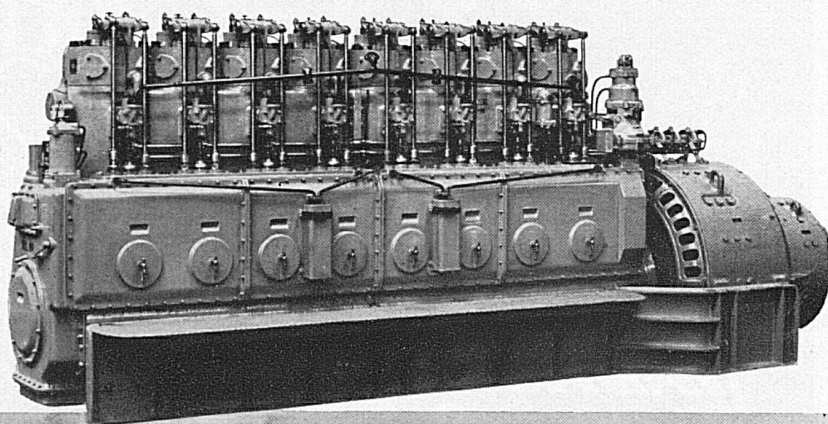

Sulzer

DIESEL-LOKOMOTIVEN

für alle Zwecke bis zu 4000 PSe pro Einheit

DIESEL-TRIEBWAGEN

für Passagier- und Frachtdienst

450 PSe Sulzer-Lokomotiv-Dieselmotor

Die erste von sechs für die Siamesischen Staatsbahnen gelieferten 450 PSe Sulzer-Diesel-Lokomotiven
Versuchsfahrt auf dem Netz der Rhätischen Bahnen