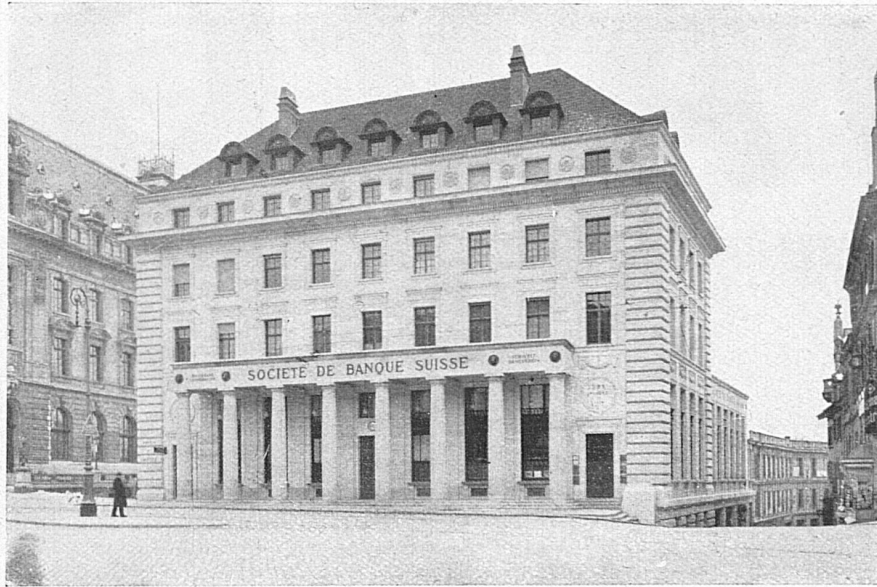

Sitz Lausanne — Siège de Lausanne

Schweizerischer Bankverein Société de Banque Suisse

Società di Banca Svizzera
Swiss Bank Corporation

BASEL - ZÜRICH - St. GALLEN - GENÈVE - LAUSANNE
LA CHAUX-DE-FONDS - NEUCHÂTEL - SCHAFFHAUSEN
LONDON

BIEL - CHIASSO - HERISAU - LE LOCLE - NYON - AIGLE
BISCHOFZELL - MORGES - LES PONTS - RORSCHACH

Fondée en 1872 gegründet

Aktienkapital und Reserven Fr. 209,000,000 Capital actions et Réserves

Durchführung sämtl. Bankgeschäfte

Geldwechsel — Kreditbriefe — Reisechecks

Toutes opérations de banque

Change — Lettres de crédit — Chèques de voyages

Every description of banking business transacted

Exchange — Letters of Credit — Travellers Cheques

Swiss Postal Travellers Cheques on sale at all offices in London and Switzerland