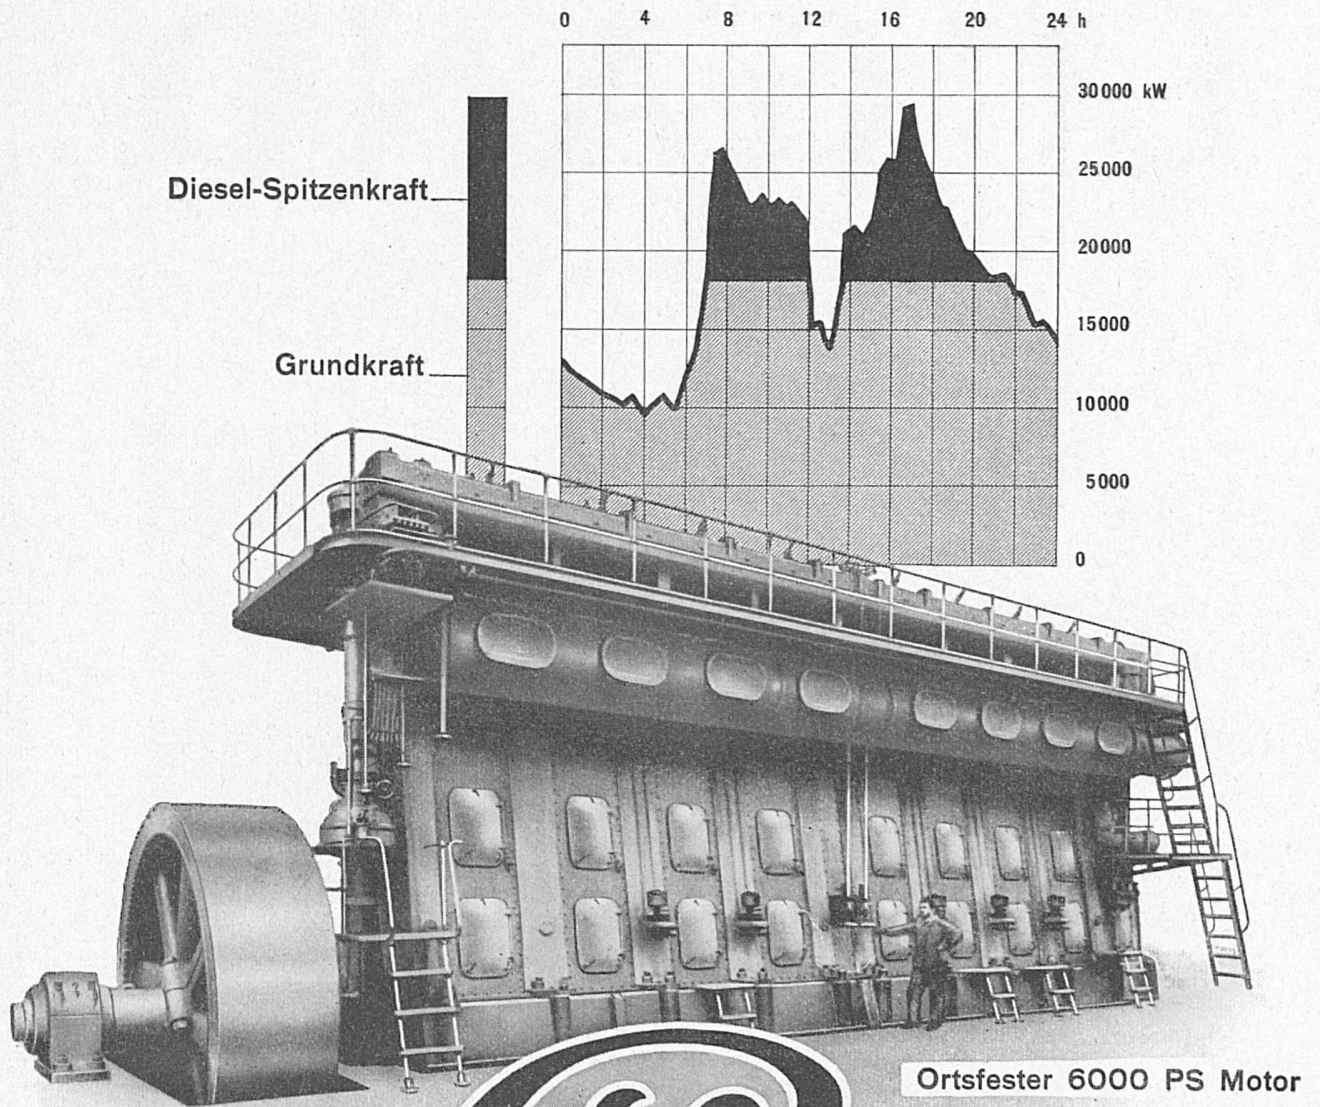

Download PDF: 02.04.2026

ETH-Bibliothek Zürich, E-Periodica, <https://www.e-periodica.ch>

Leistungskurve eines Ueberland-Elektrizitätswerkes

Sulzer

ZWEITAKT-DIESELMOTOREN

FÜR SPITZENKRAFT UND MOMENTANRESERVE