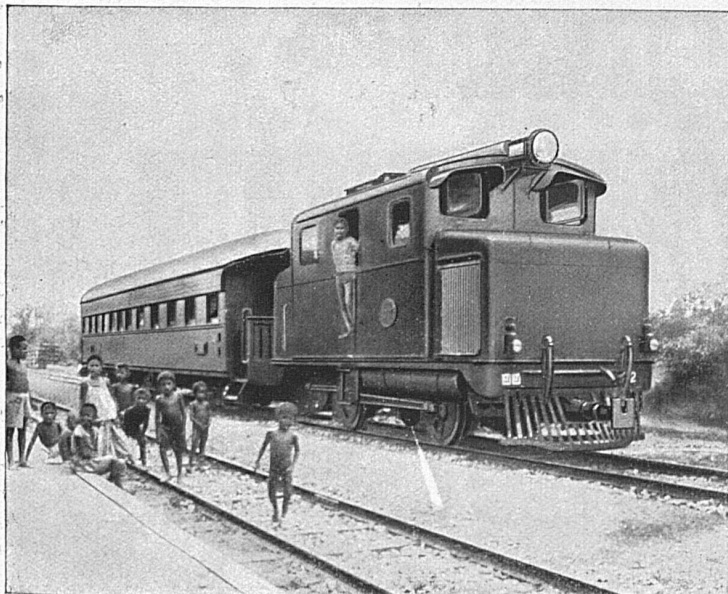

Durchschlagenden Erfolg
durch

„Cortébert“

Schweizerische Lokomotiv- und Maschinenfabrik
Winterthur

Eine der an die Siamesischen Staatsbahnen gelieferten 200 PS Diesel-lokomotiven „S. L. M.-Winterthur“, seit Juni 1928 im Betrieb