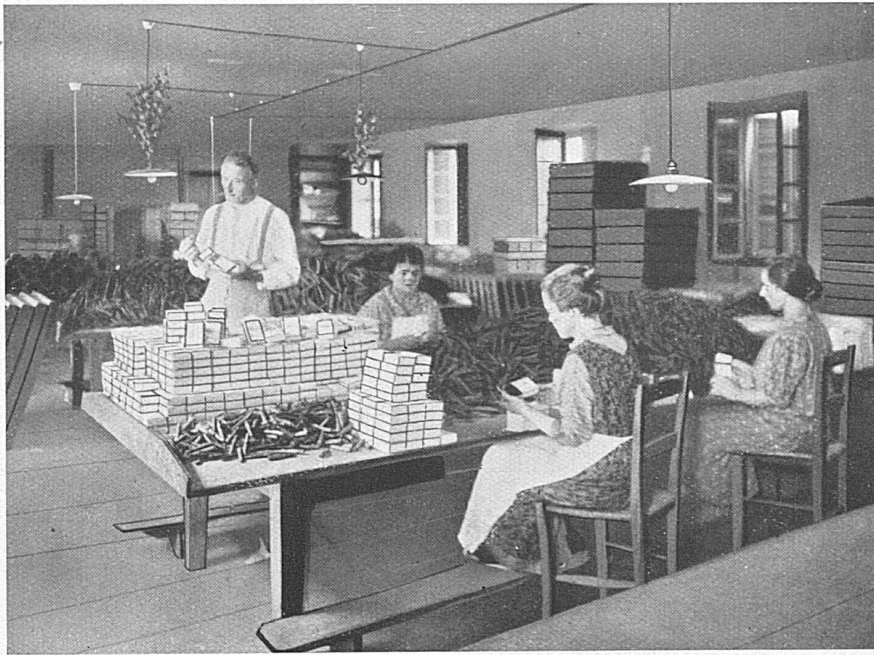

Oeffentliche Verkehrsbureau Lugano

Bild 7 der Serie: Die „BLAUBAND-BRISSAGO“-Fabrikation
 Vue 7 de la série: La Fabrication du „BRISSAGO BAGUE BLEUE“

Toscani- und Toscanellizigarren sind die Schwestern der Brissagozigarren. Da zu ihrer Fabrikation fermentierter Tabak verwendet wird, ist ihr Geschmack etwas kräftiger. Ganze Berge von Toscani (Gelb-Carminband) und Toscanelli (geschnittene Toscani in Schachteln à 10 Stück) werden täglich in diesem Lokal verpackt.