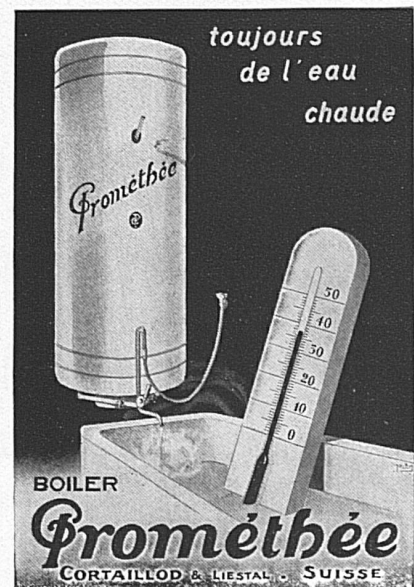

Durchschlagenden Erfolg
durch

„Cortébert“

Schweizerische Lokomotiv- und Maschinenfabrik
Winterthur

Eine der an die Siamesischen Staatsbahnen gelieferten 200 PS Diesel-lokomotiven „S. L. M.-Winterthur“, seit Juni 1928 im Betrieb