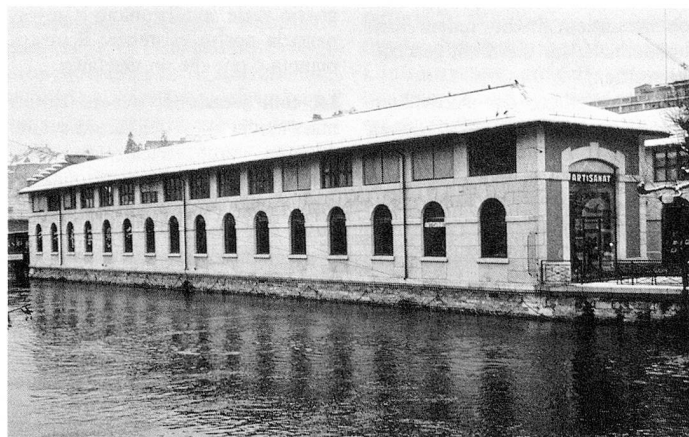

Espace UN (Halle Sud) Halles de l'Île - Place de l'Île 1

L'exposition sera ouverte du 17 décembre 1986.
Heures d'ouverture:
lundi au vendredi de 11 h 00 à 12 h 00 et de 14 h 00 à 19 h 00
samedi de 11 h 00 à 17 h 00
fermé le dimanche.
DAYANOVA Régina
LYSKA Yvan