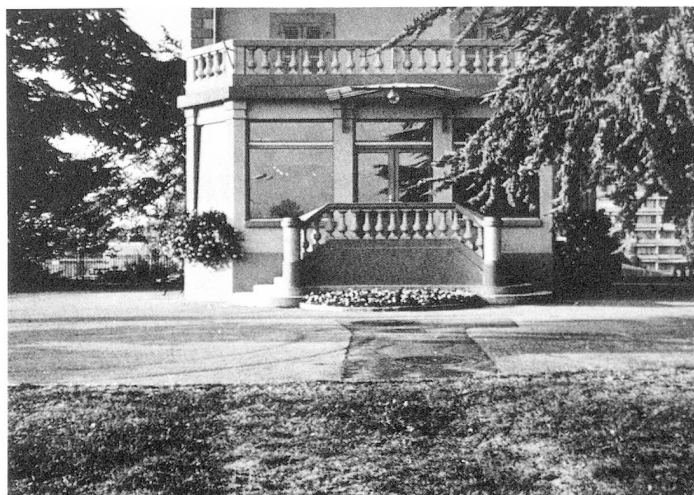

Villa du Jardin Alpin
Chemin du Jardin-Alpin 7
1217 Meyrin

L'exposition sera ouverte du 5 décembre 1985 au 26 janvier 1986.
Heures d'ouverture:
mardi au samedi de 15 h 00 à 19 h 00
dimanche de 14 h 00 à 19 h 00
fermé le lundi.
BERTINO Marco
JOSSO Christine
POLLIAND Daniel
STANULIS-ROTHSCHILD Anne