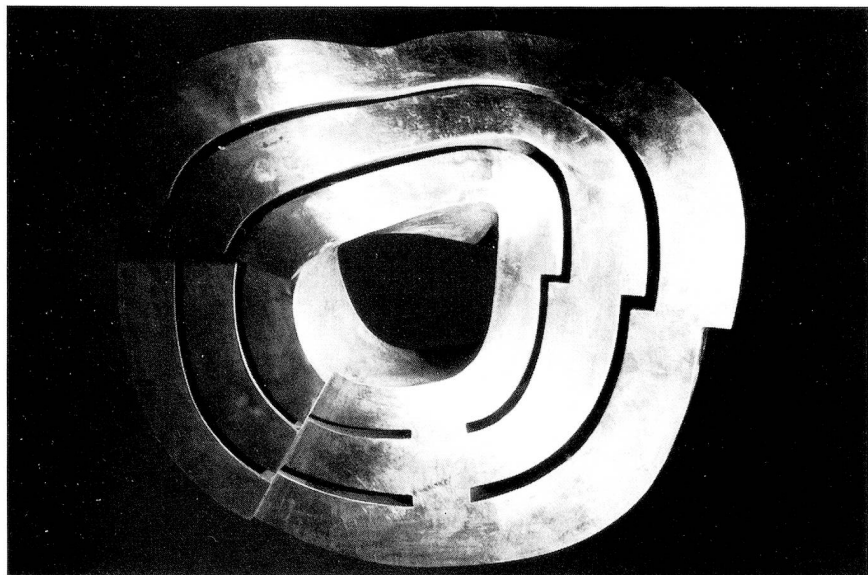

J. C. Reussner

FONDERIE D'ART

CH - 2114 Fleurier

tél. 038/61 10 91

ARTDONAY SA

Fonderie d'art et de métaux

1963 VETROZ

(027) 36 36 76