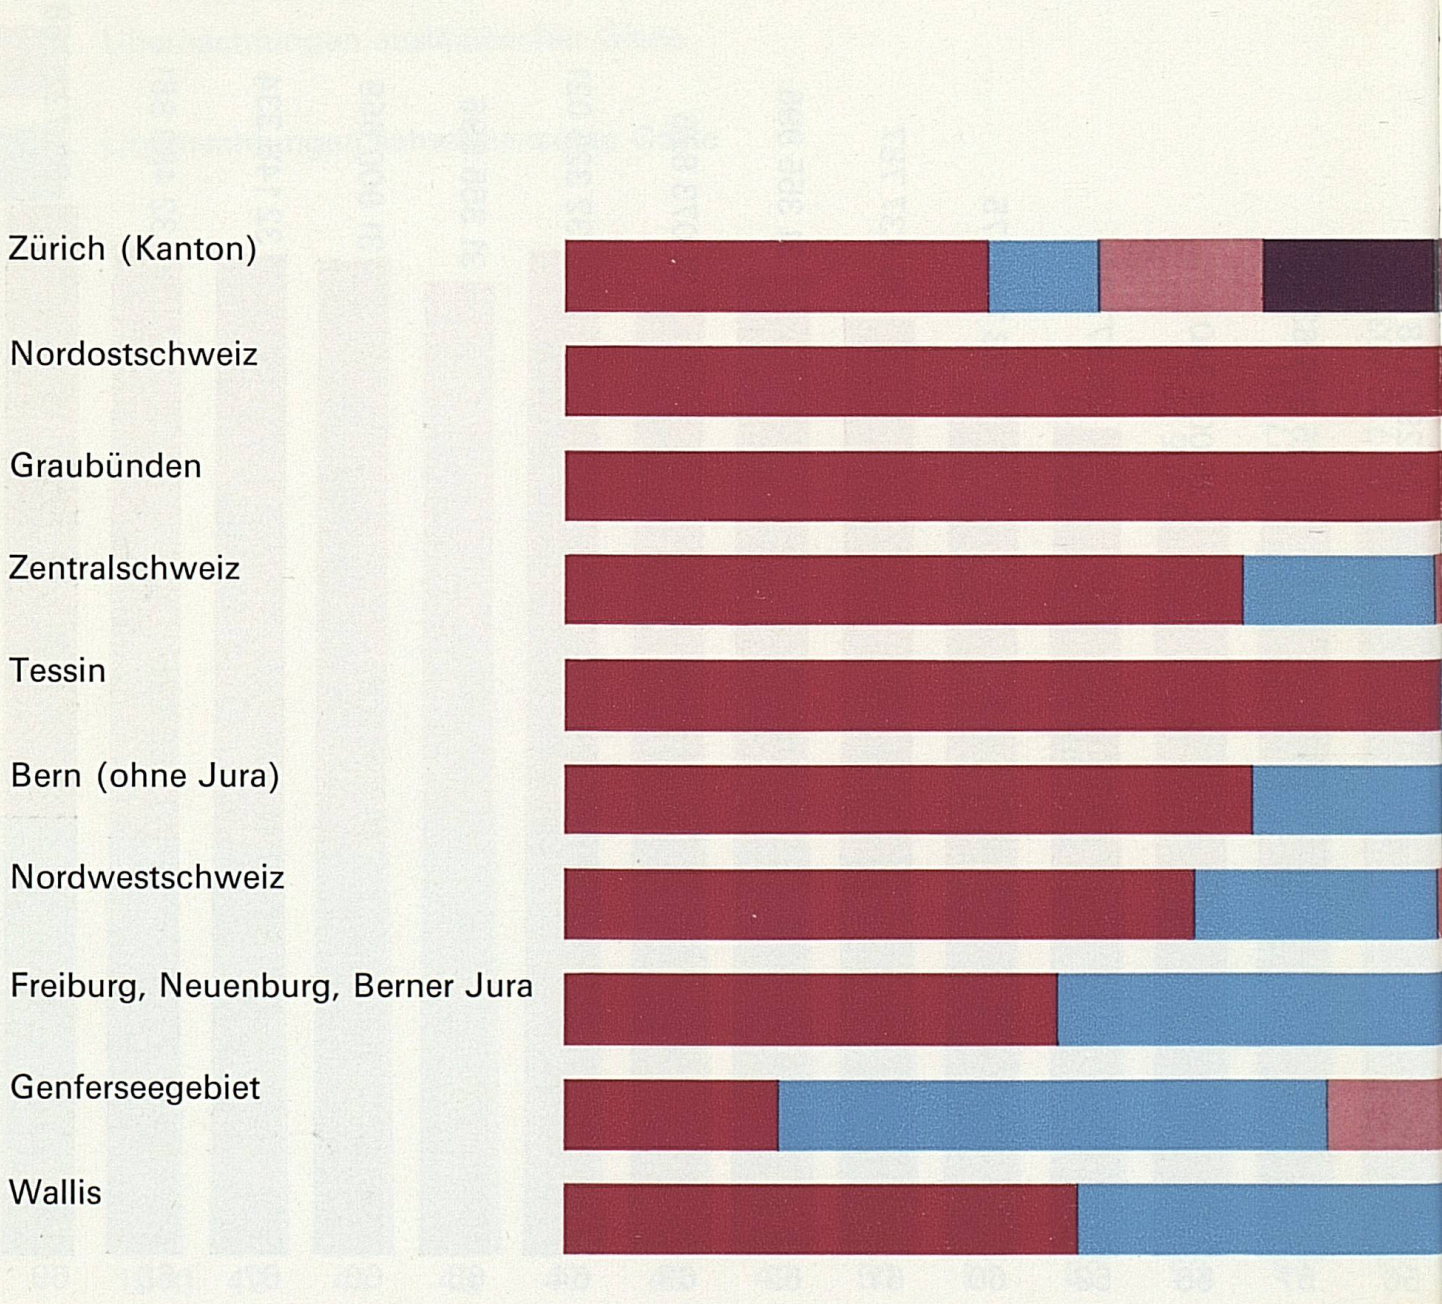

- Touristische Regionen
- 1 Genfersee
 - 2 Freiburg, Neuenburg
Jura
 - 3 Bern (ohne Jura)

Total: 33 722 758

- 4 Wallis
- 5 Nordwestschweiz
- 6 Zentralschweiz
- 7 Zürich (Kanton)

- 8 Nordostschweiz
- 9 Tessin
- 10 Graubünden

- Ausländische Gäste
- Schweizerische Gäste

Übernachtungen in Hotels,
Motels, Pensionen,
Sanatorien und Kurhäusern 1940–1969

Prozentualer Anteil der Übernachtungen der Gäste verschiedener Länder innerhalb jeder der 10 touristischen Regionen (1969)

Prozentuale Aufteilung der Übernachtungen deutscher, französischer, italienischer, englischer, belgischer, holländischer, skandinavischer und amerikanischer Gäste auf die 10 touristischen Regionen (1969)

Vergleich der durchschnittlichen
Anzahl Übernachtungen der Touristen
aus sieben Herkunftsländern