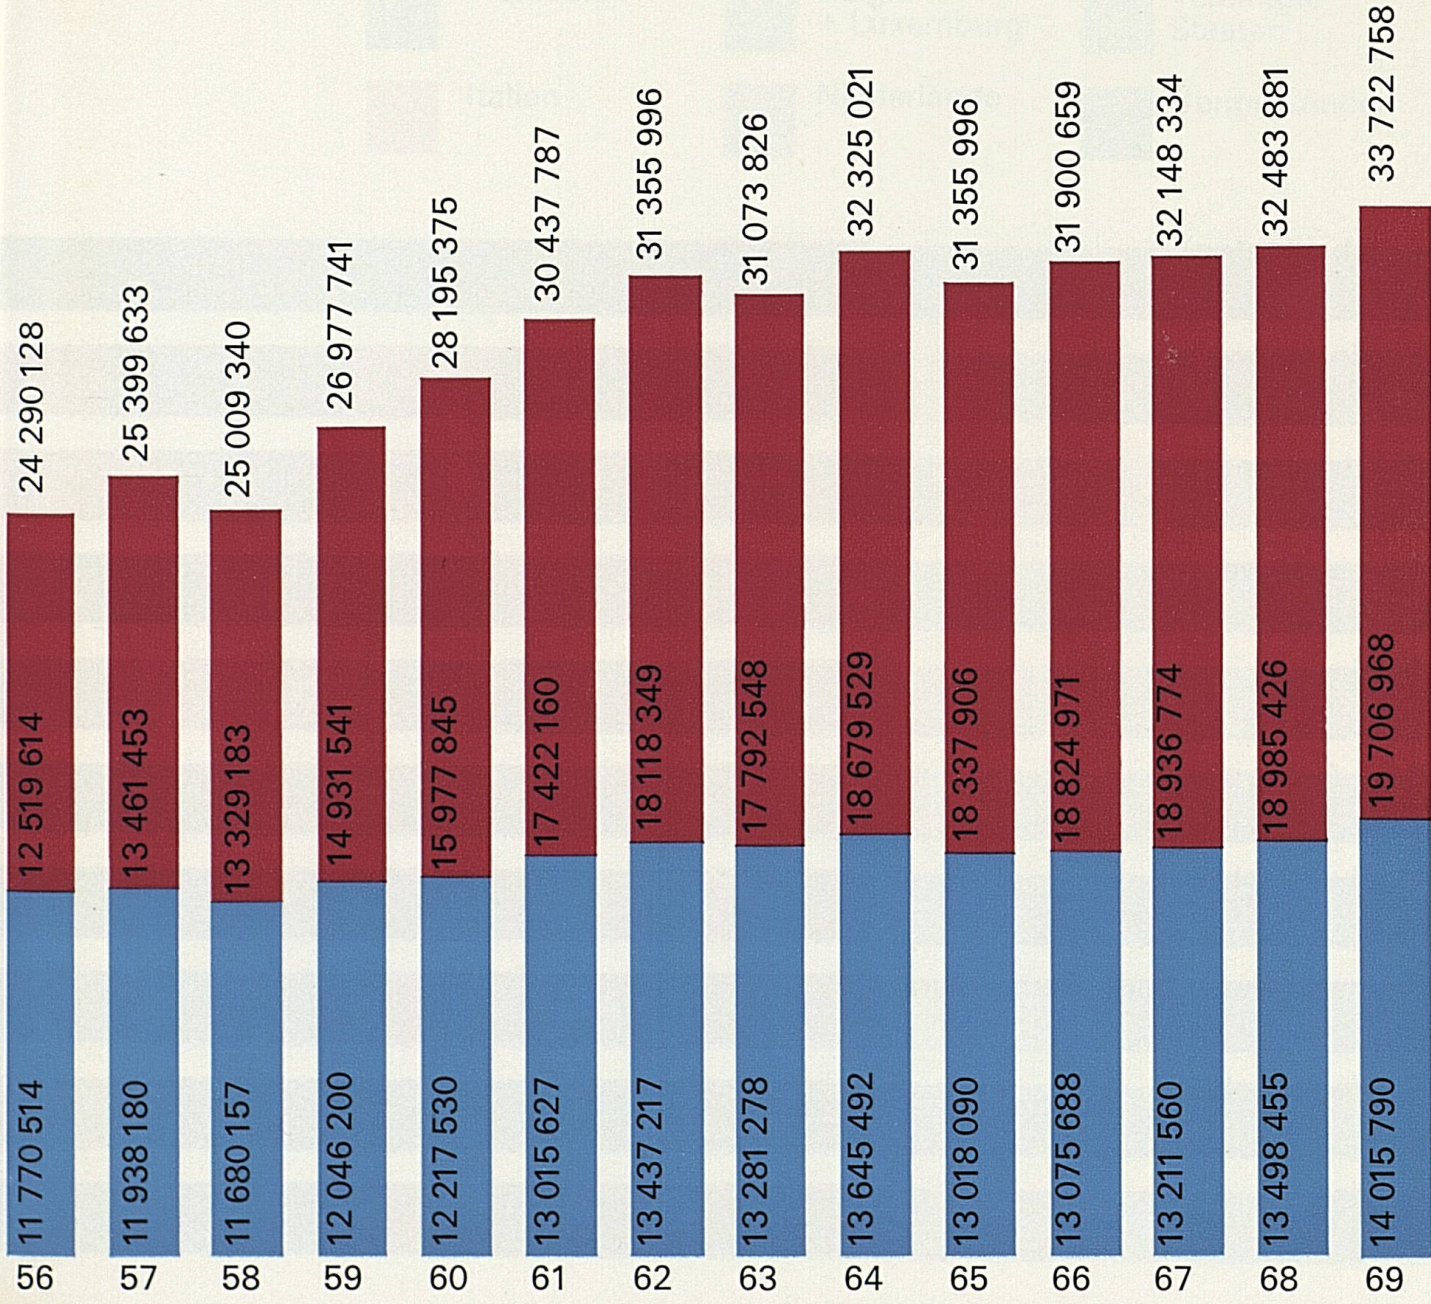

- Touristische Regionen
- 1 Genfersee
 - 2 Freiburg, Neuenburg
Jura
 - 3 Bern (ohne Jura)

Total: 33 722 758

- 4 Wallis
- 5 Nordwestschweiz
- 6 Zentralschweiz
- 7 Zürich (Kanton)

- 8 Nordostschweiz
- 9 Tessin
- 10 Graubünden

- Ausländische Gäste
- Schweizerische Gäste

Übernachtungen in Hotels,
Motels, Pensionen,
Sanatorien und Kurhäusern 1940–1969

Prozentualer Anteil der Übernachtungen der Gäste verschiedener Länder innerhalb jeder der 10 touristischen Regionen (1969)