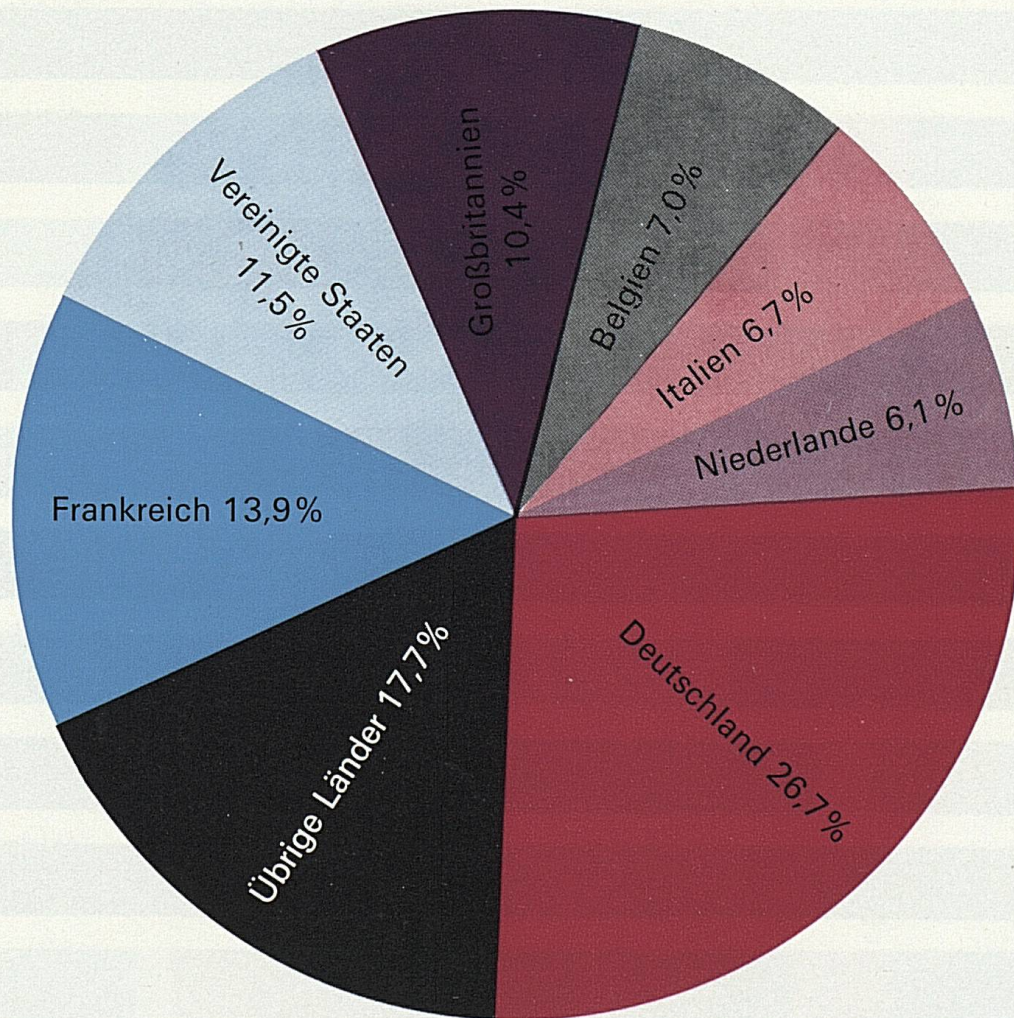

- Touristische Regionen
- 1 Genfersee
 - 2 Freiburg, Neuenburg
Jura
 - 3 Bern (ohne Jura)

Total: 33 722 758

- 4 Wallis
- 5 Nordwestschweiz
- 6 Zentralschweiz
- 7 Zürich (Kanton)

- 8 Nordostschweiz
- 9 Tessin
- 10 Graubünden

- Ausländische Gäste
- Schweizerische Gäste

Übernachtungen in Hotels,
Motels, Pensionen,
Sanatorien und Kurhäusern 1940–1969

Prozentualer Anteil der Übernachtungen der Gäste verschiedener Länder innerhalb jeder der 10 touristischen Regionen (1969)

Prozentuale Zusammensetzung
der Übernachtungen ausländischer Gäste (1969)

Exportwerte der Hauptindustrien
und des Fremdenverkehrs 1968
(in Millionen Franken)

Die definitiven Zahlen für 1969
liegen noch nicht vor