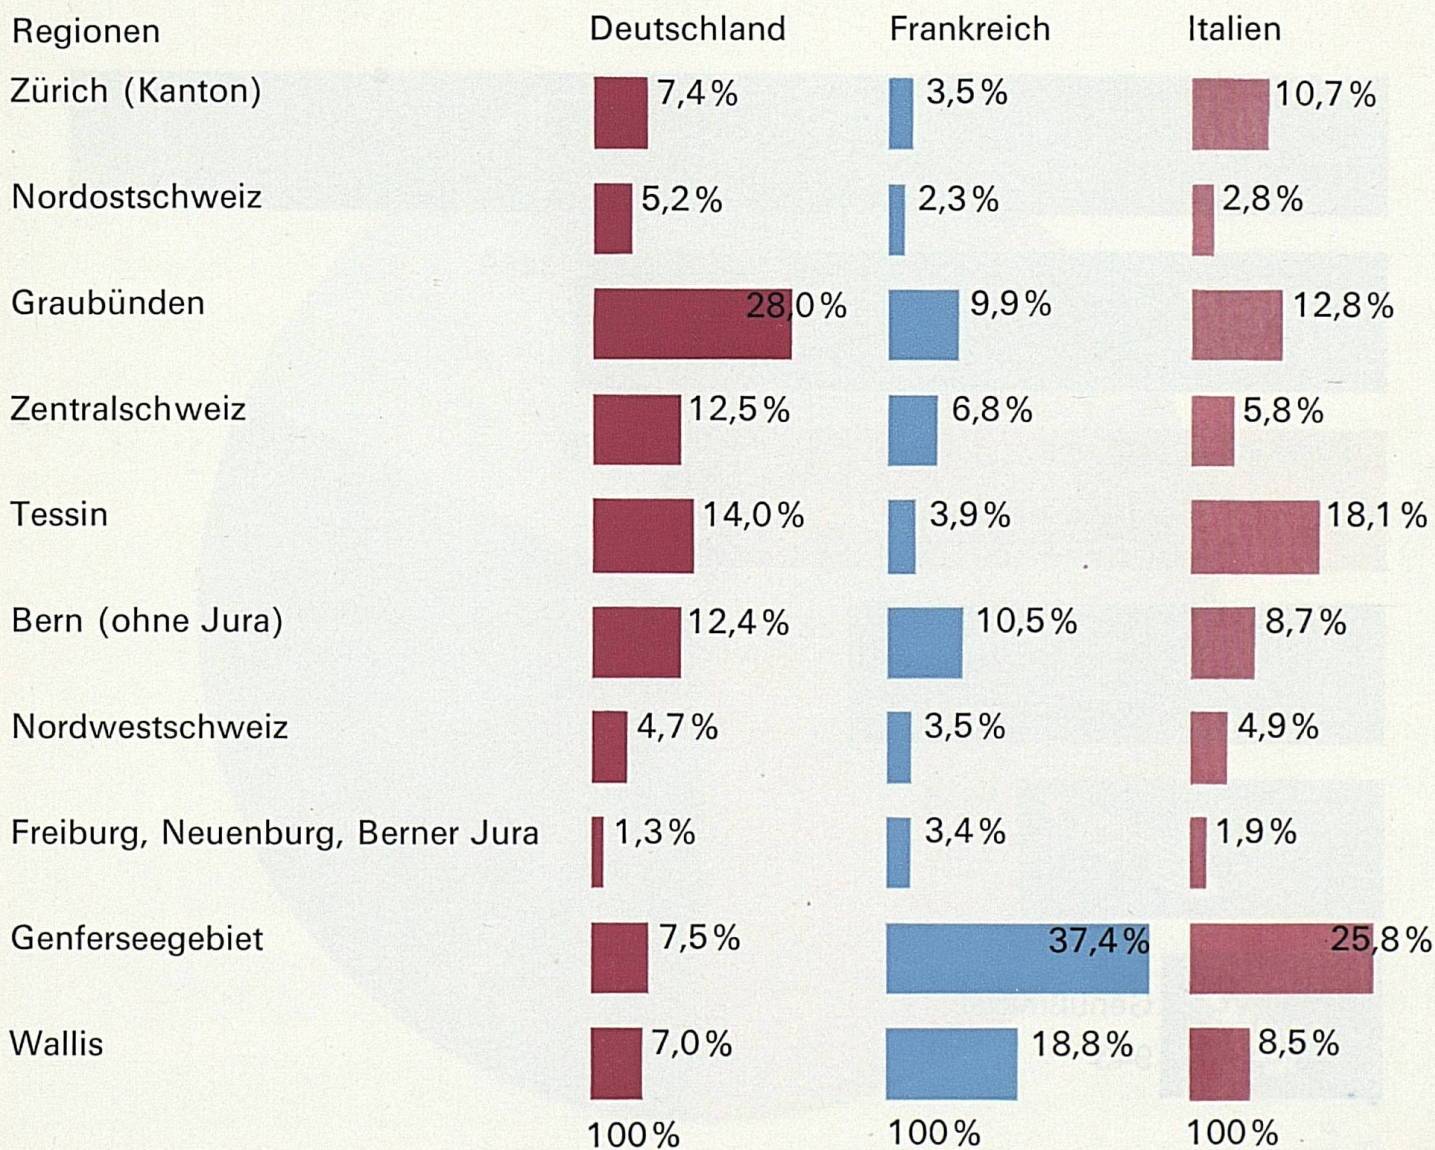

- Ausländische Gäste
- Schweizerische Gäste

Übernachtungen in Hotels,
Motels, Pensionen,
Sanatorien und Kurhäusern 1940–1969

Prozentualer Anteil der Übernachtungen der Gäste verschiedener Länder innerhalb jeder der 10 touristischen Regionen (1969)

Prozentuale Zusammensetzung
der Übernachtungen ausländischer Gäste (1969)

Exportwerte der Hauptindustrien
und des Fremdenverkehrs 1968
(in Millionen Franken)

Die definitiven Zahlen für 1969
liegen noch nicht vor

Prozentuale Aufteilung der Übernachtungen deutscher, französischer, italienischer, englischer, belgischer, holländischer, skandinavischer und amerikanischer Gäste auf die 10 touristischen Regionen (1969)

Vergleich der durchschnittlichen
Anzahl Übernachtungen der Touristen
aus sieben Herkunftsländern