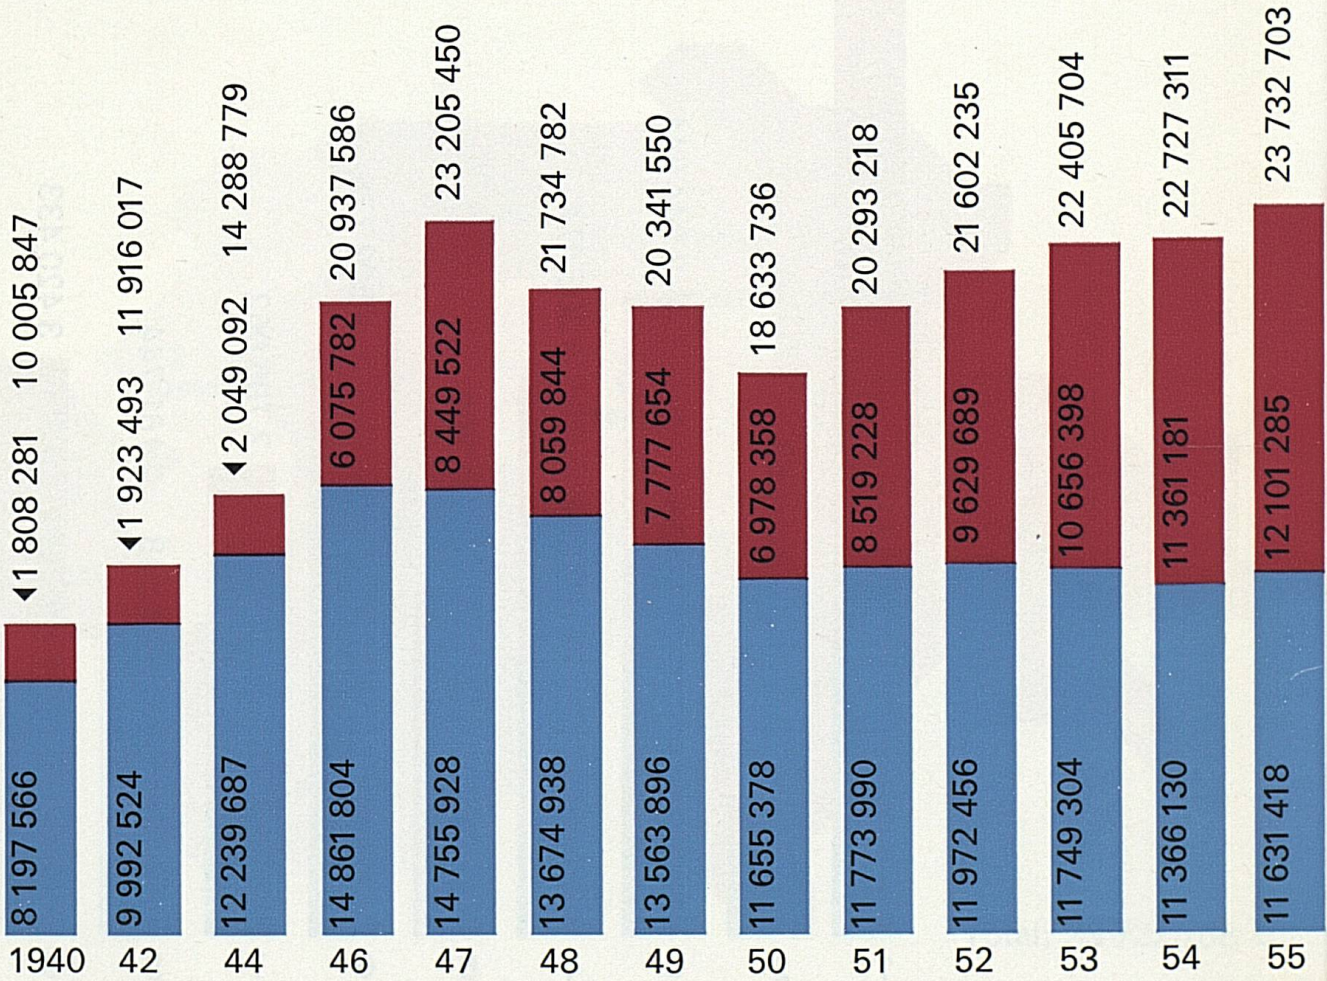

- Touristische Regionen
- 1 Genfersee
 - 2 Freiburg, Neuenburg
Jura
 - 3 Bern (ohne Jura)

Total: 33 722 758

- 4 Wallis
- 5 Nordwestschweiz
- 6 Zentralschweiz
- 7 Zürich (Kanton)

- 8 Nordostschweiz
- 9 Tessin
- 10 Graubünden

- Ausländische Gäste
- Schweizerische Gäste

Übernachtungen in Hotels,
Motels, Pensionen,
Sanatorien und Kurhäusern 1940–1969

Prozentualer Anteil der Übernachtungen der Gäste verschiedener Länder innerhalb jeder der 10 touristischen Regionen (1969)