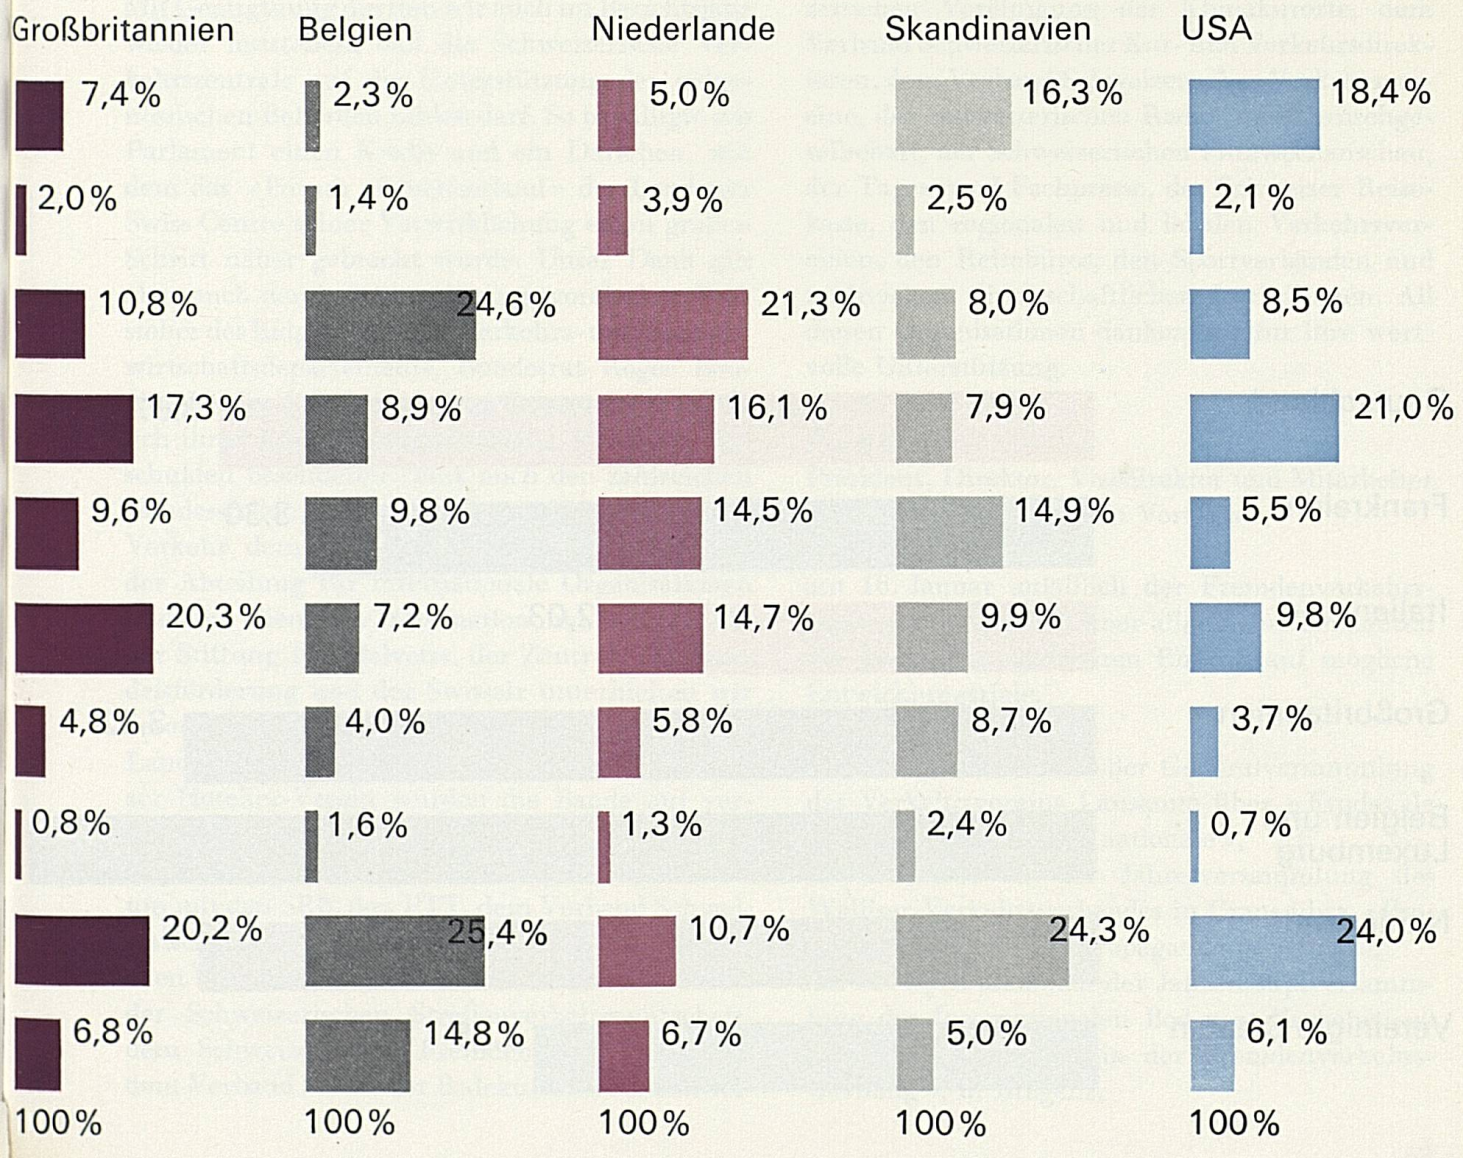

- Ausländische Gäste
- Schweizerische Gäste

Übernachtungen in Hotels,
Motels, Pensionen,
Sanatorien und Kurhäusern 1940–1969

Prozentualer Anteil der Übernachtungen der Gäste verschiedener Länder innerhalb jeder der 10 touristischen Regionen (1969)

Prozentuale Zusammensetzung
der Übernachtungen ausländischer Gäste (1969)

Exportwerte der Hauptindustrien
und des Fremdenverkehrs 1968
(in Millionen Franken)

Die definitiven Zahlen für 1969
liegen noch nicht vor

Prozentuale Aufteilung der Übernachtungen deutscher, französischer, italienischer, englischer, belgischer, holländischer, skandinavischer und amerikanischer Gäste auf die 10 touristischen Regionen (1969)

Vergleich der durchschnittlichen
Anzahl Übernachtungen der Touristen
aus sieben Herkunftsländern