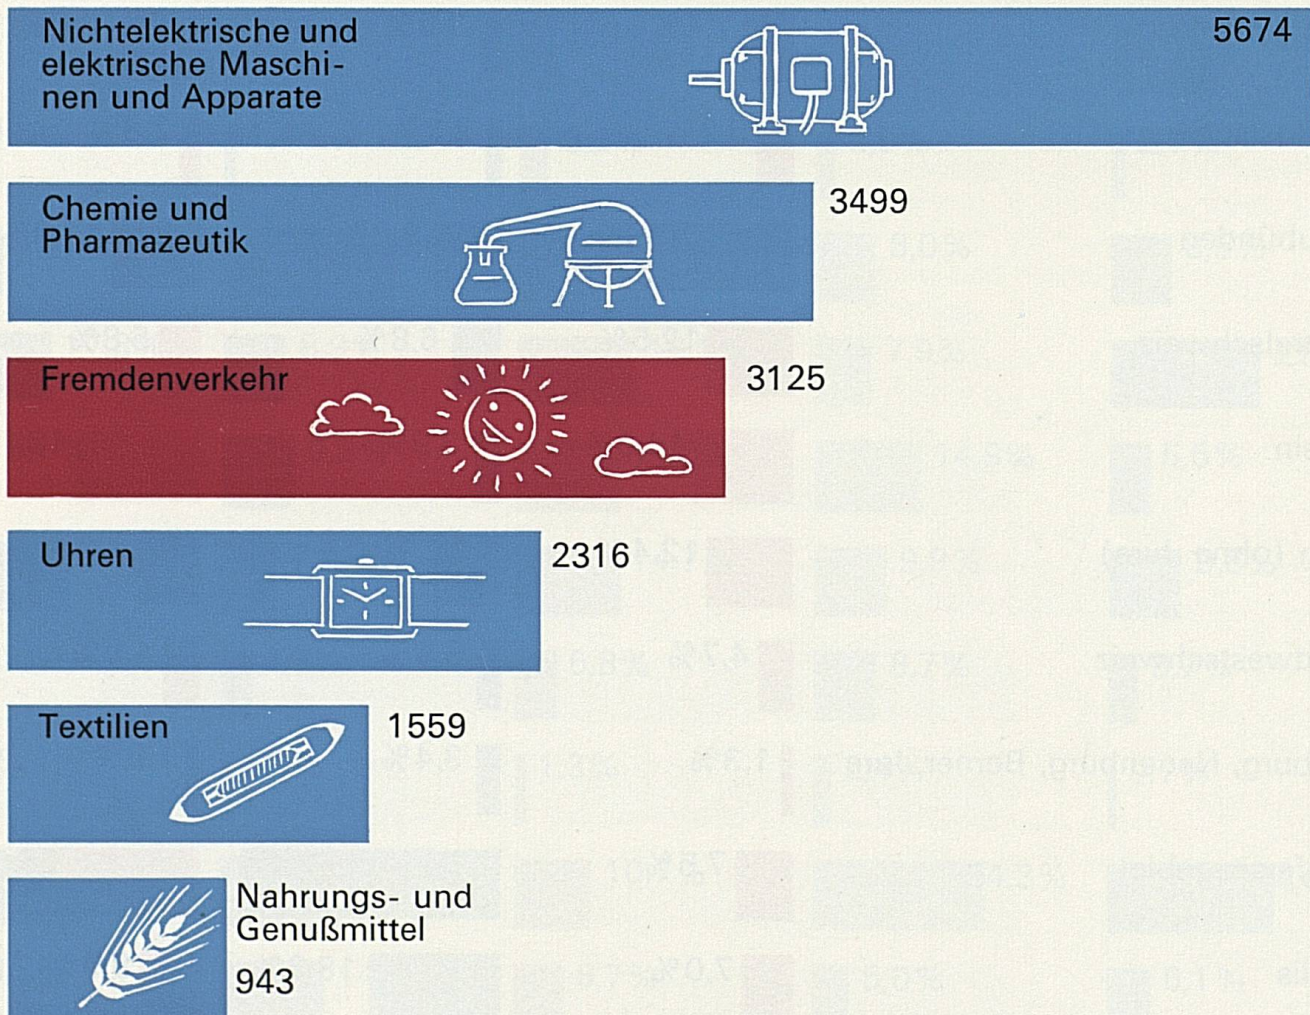

- Touristische Regionen
- 1 Genfersee
 - 2 Freiburg, Neuenburg
Jura
 - 3 Bern (ohne Jura)

Total: 33 722 758

- 4 Wallis
- 5 Nordwestschweiz
- 6 Zentralschweiz
- 7 Zürich (Kanton)

- 8 Nordostschweiz
- 9 Tessin
- 10 Graubünden

- Ausländische Gäste
- Schweizerische Gäste

Übernachtungen in Hotels,
Motels, Pensionen,
Sanatorien und Kurhäusern 1940–1969

Prozentualer Anteil der Übernachtungen der Gäste verschiedener Länder innerhalb jeder der 10 touristischen Regionen (1969)

Prozentuale Zusammensetzung
der Übernachtungen ausländischer Gäste (1969)

Exportwerte der Hauptindustrien
und des Fremdenverkehrs 1968
(in Millionen Franken)

Die definitiven Zahlen für 1969
liegen noch nicht vor

Vergleich der durchschnittlichen
Anzahl Übernachtungen der Touristen
aus sieben Herkunftsländern