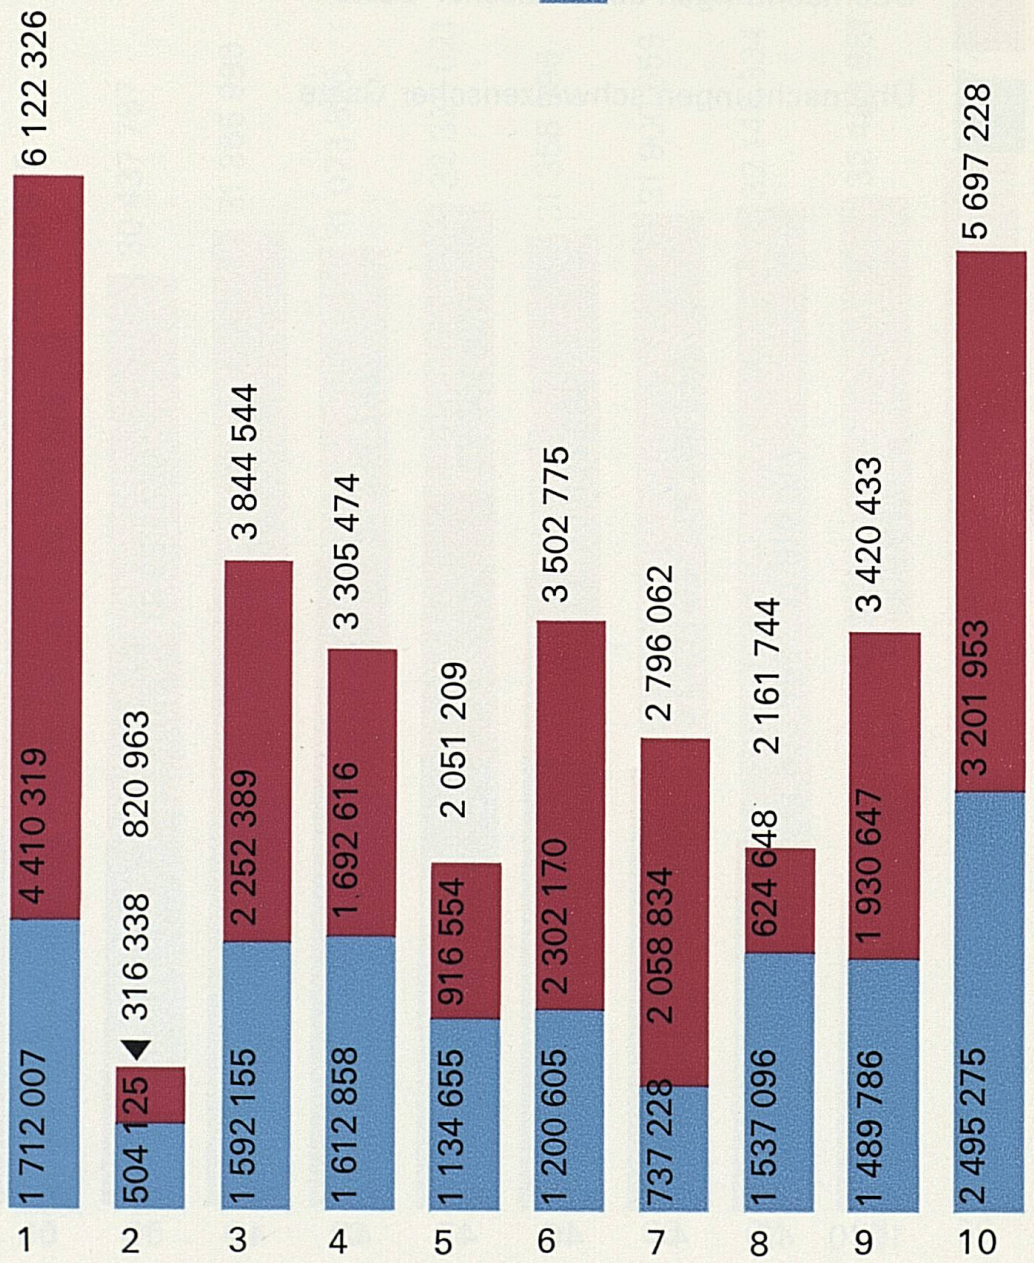

- Touristische Regionen
- 1 Genfersee
 - 2 Freiburg, Neuenburg
Jura
 - 3 Bern (ohne Jura)

Total: 33 722 758

- 4 Wallis
- 5 Nordwestschweiz
- 6 Zentralschweiz
- 7 Zürich (Kanton)

- 8 Nordostschweiz
- 9 Tessin
- 10 Graubünden

- Ausländische Gäste
- Schweizerische Gäste

Übernachtungen in Hotels,
Motels, Pensionen,
Sanatorien und Kurhäusern 1940–1969

Prozentualer Anteil der Übernachtungen der Gäste verschiedener Länder innerhalb jeder der 10 touristischen Regionen (1969)

Vergleich der durchschnittlichen
Anzahl Übernachtungen der Touristen
aus sieben Herkunftsländern