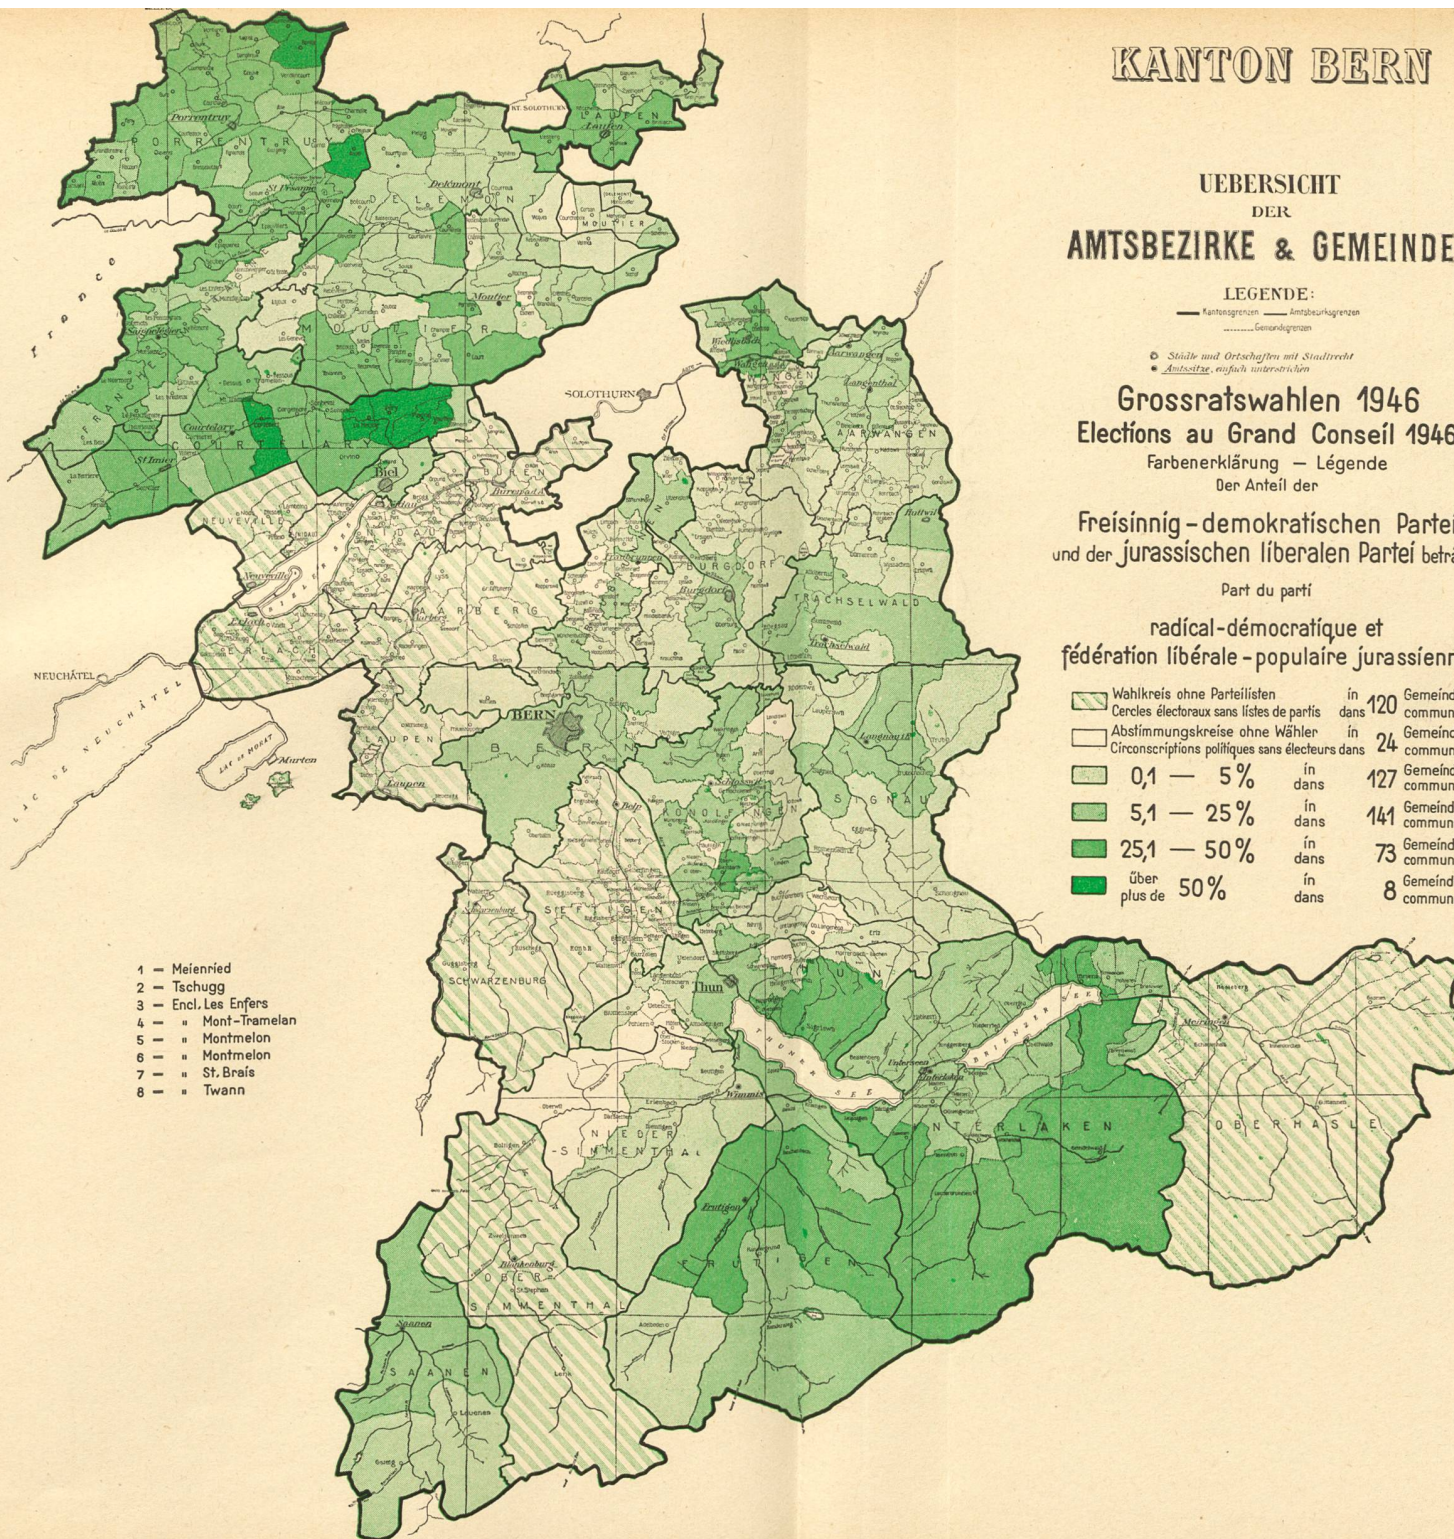

KANTON BERN

UEBERSICHT DER AMTSBEZIRKE & GEMEINDEN

LEGENDE:

Grossratswahlen 1946 Elections au Grand Conseil 1946

Farbenerklärung — Légende
Der Anteil der

Freisinnig - demokratischen Partei
und der jurassischen liberalen Partei beträgt:

Part du parti

radical-démocratique et
fédération libérale - populaire jurassienne:

Wahlkreis ohne Parteilisten	in	120	Gemeinden
Cercles électoraux sans listes de partis	dans	120	communes
Abstimmungskreise ohne Wähler	in	24	Gemeinden
Circonscriptions politiques sans électeurs	dans	24	communes
0,1 — 5%	in	127	Gemeinden
	dans	127	communes
5,1 — 25%	in	141	Gemeinden
	dans	141	communes
25,1 — 50%	in	73	Gemeinden
	dans	73	communes
über 50%	in	8	Gemeinden
plus de 50%	dans	8	communes

1. 1 — Meienried
2. 2 — Tschugg
3. 3 — Encl. Les Enfers
4. 4 — " Mont-Tramelan
5. 5 — " Montmelon
6. 6 — " Montmelon
7. 7 — " St. Brais
8. 8 — " Twann