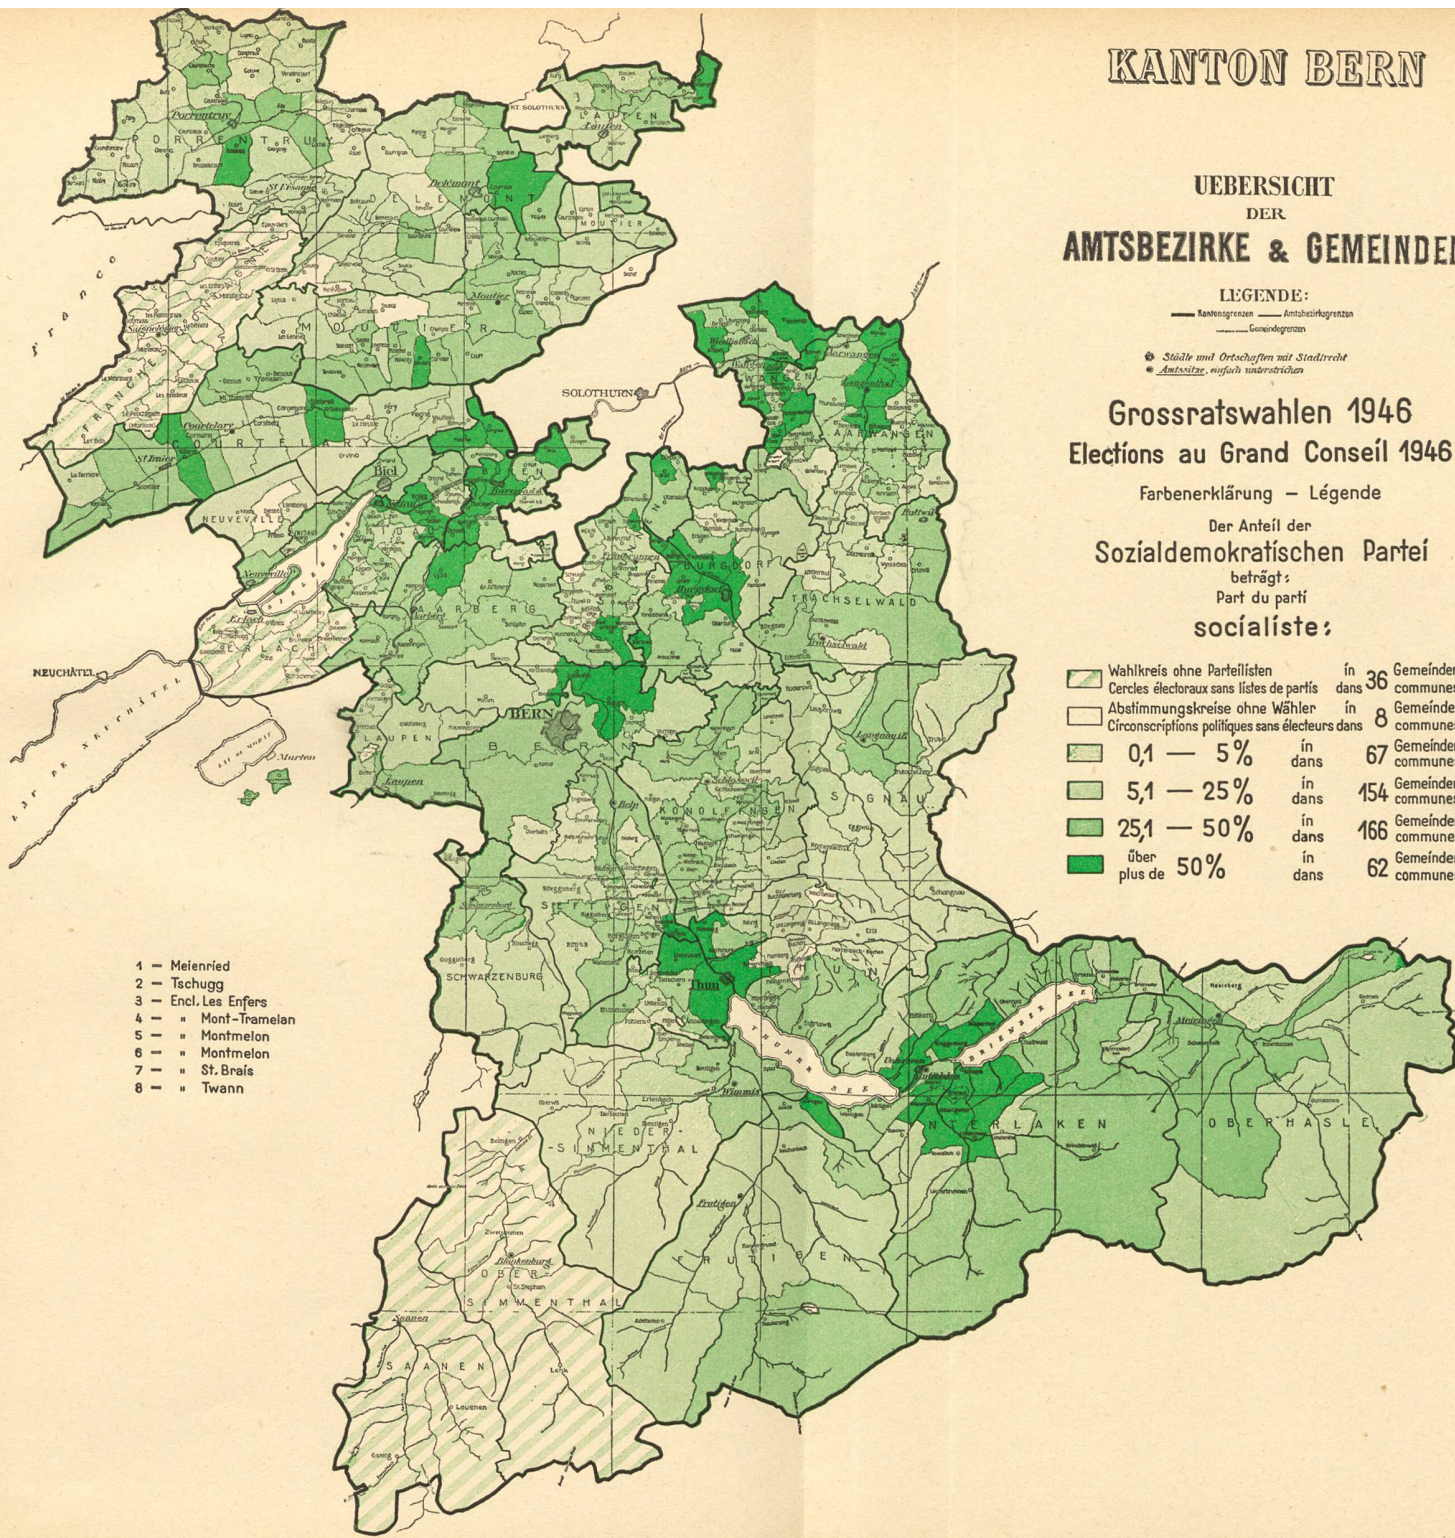

KANTON BERN

UEBERSICHT DER AMTSBEZIRKE & GEMEINDEN

LEGENDE:

— Kantonsgrenzen — Amtsbezirksgrenzen
— Gemeindegrenzen

Grossratswahlen 1946 Elections au Grand Conseil 1946

Farbenerklärung — Légende

Der Anteil der
Sozialdemokratischen Partei
beträgt:
Part du parti
socialiste:

Wahlkreis ohne Parteilisten Cercles électoraux sans listes de partis	in	36	Gemeinden communes
Abstimmungskreise ohne Wähler Circonscriptions politiques sans électeurs	in	8	Gemeinden communes
0,1 — 5%	in	67	Gemeinden communes
5,1 — 25%	in	154	Gemeinden communes
25,1 — 50%	in	166	Gemeinden communes
über 50%	in	62	Gemeinden communes

1. 1 — Meienried
2. 2 — Tschugg
3. 3 — Encl. Les Enfers
4. 4 — " Mont-Tramelan
5. 5 — " Montmelon
6. 6 — " Montmelon
7. 7 — " St. Brais
8. 8 — " Twann