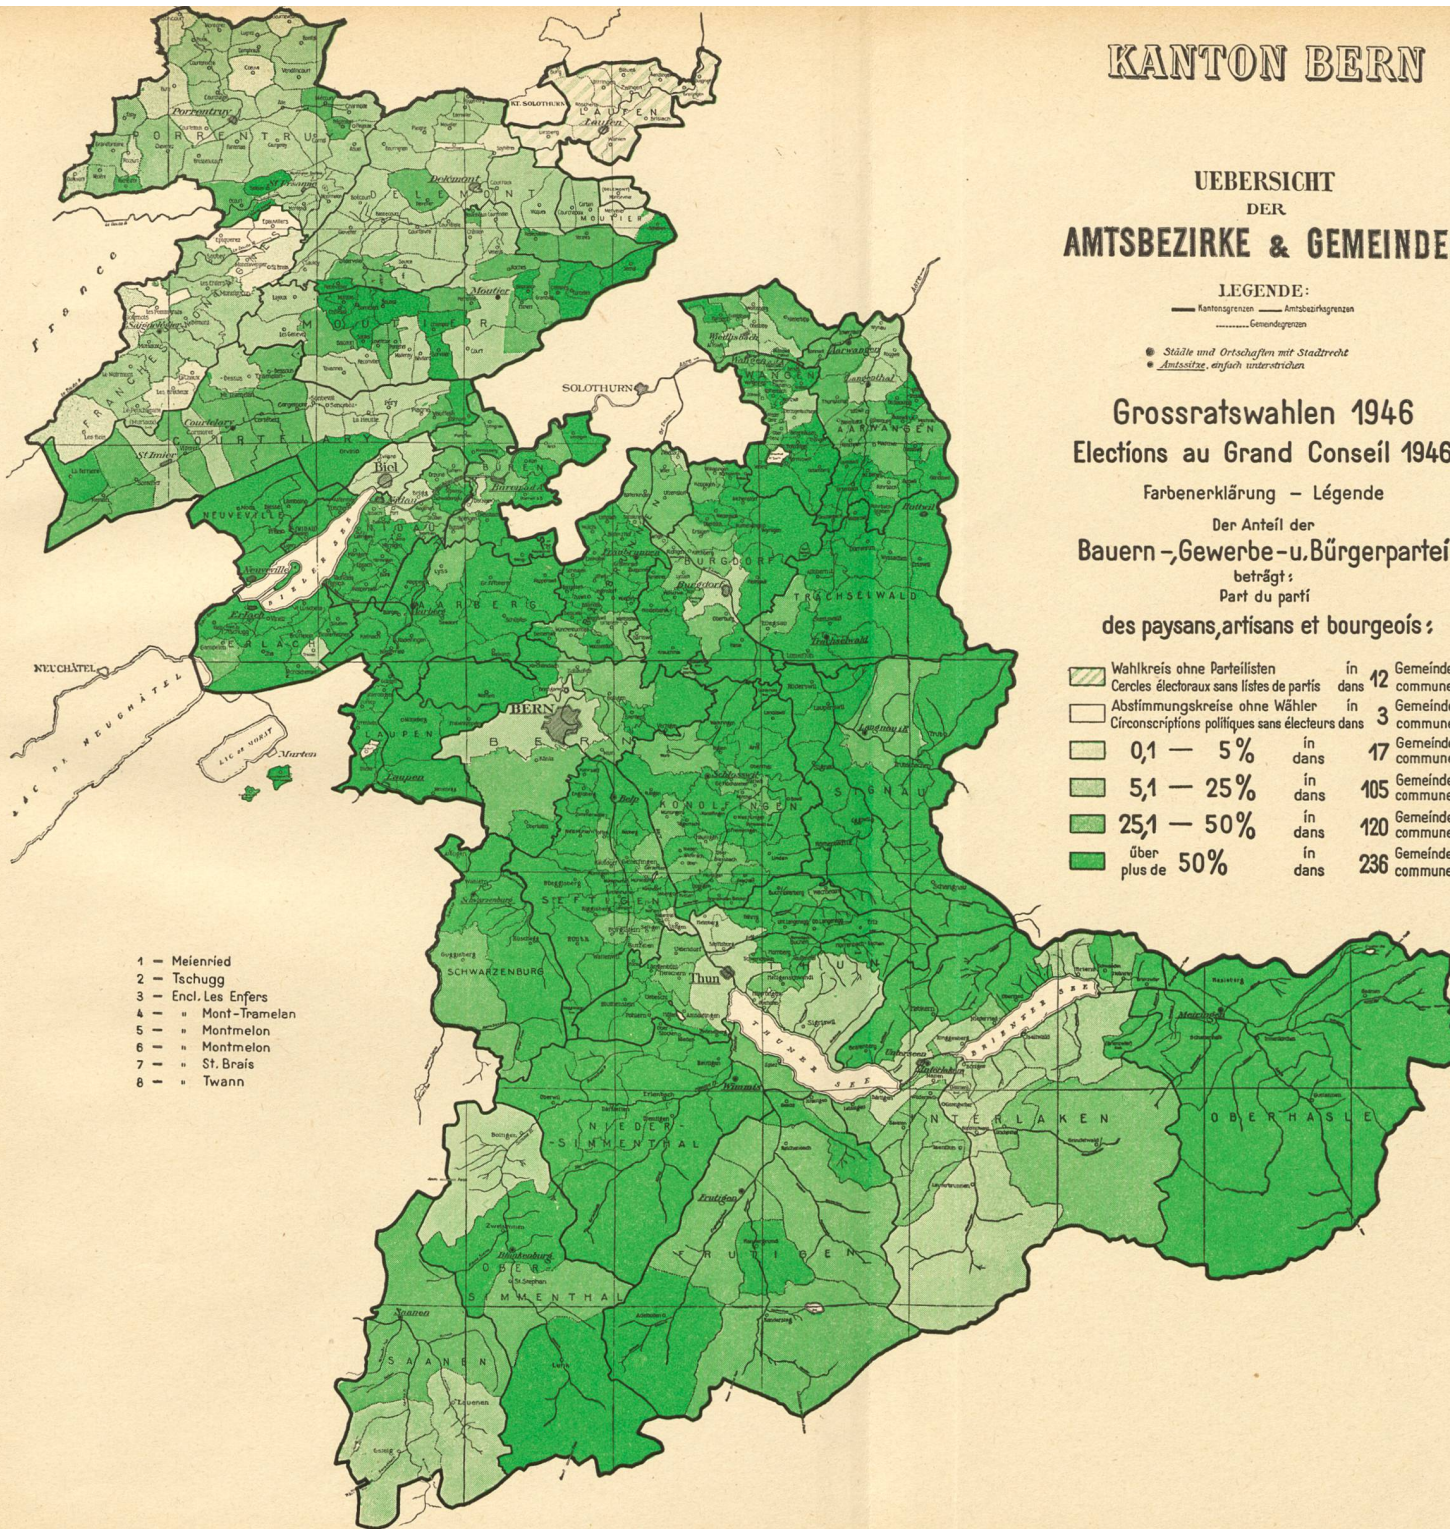

KANTON BERN

UEBERSICHT DER AMTSBEZIRKE & GEMEINDEN

LEGENDE:

Grossratswahlen 1946 Elections au Grand Conseil 1946

Farbenerklärung – Légende

Der Anteil der
Bauern-, Gewerbe- u. Bürgerpartei
beträgt:
Parti du parti

des paysans, artisans et bourgeois:

Wahlkreis ohne Parteilisten Cercles électoraux sans listes de partis	in	12	Gemeinden communes
Abstimmungskreise ohne Wähler Circonscriptions politiques sans électeurs	in	3	Gemeinden communes
0,1 — 5%	in	17	Gemeinden communes
5,1 — 25%	in	105	Gemeinden communes
25,1 — 50%	in	120	Gemeinden communes
über 50%	in	236	Gemeinden communes

1. 1 — Meienried
2. 2 — Tschugg
3. 3 — Encl. Les Effers
4. 4 — " Mont-Tramelen
5. 5 — " Montmelon
6. 6 — " Montmelon
7. 7 — " St. Bräis
8. 8 — " Twann