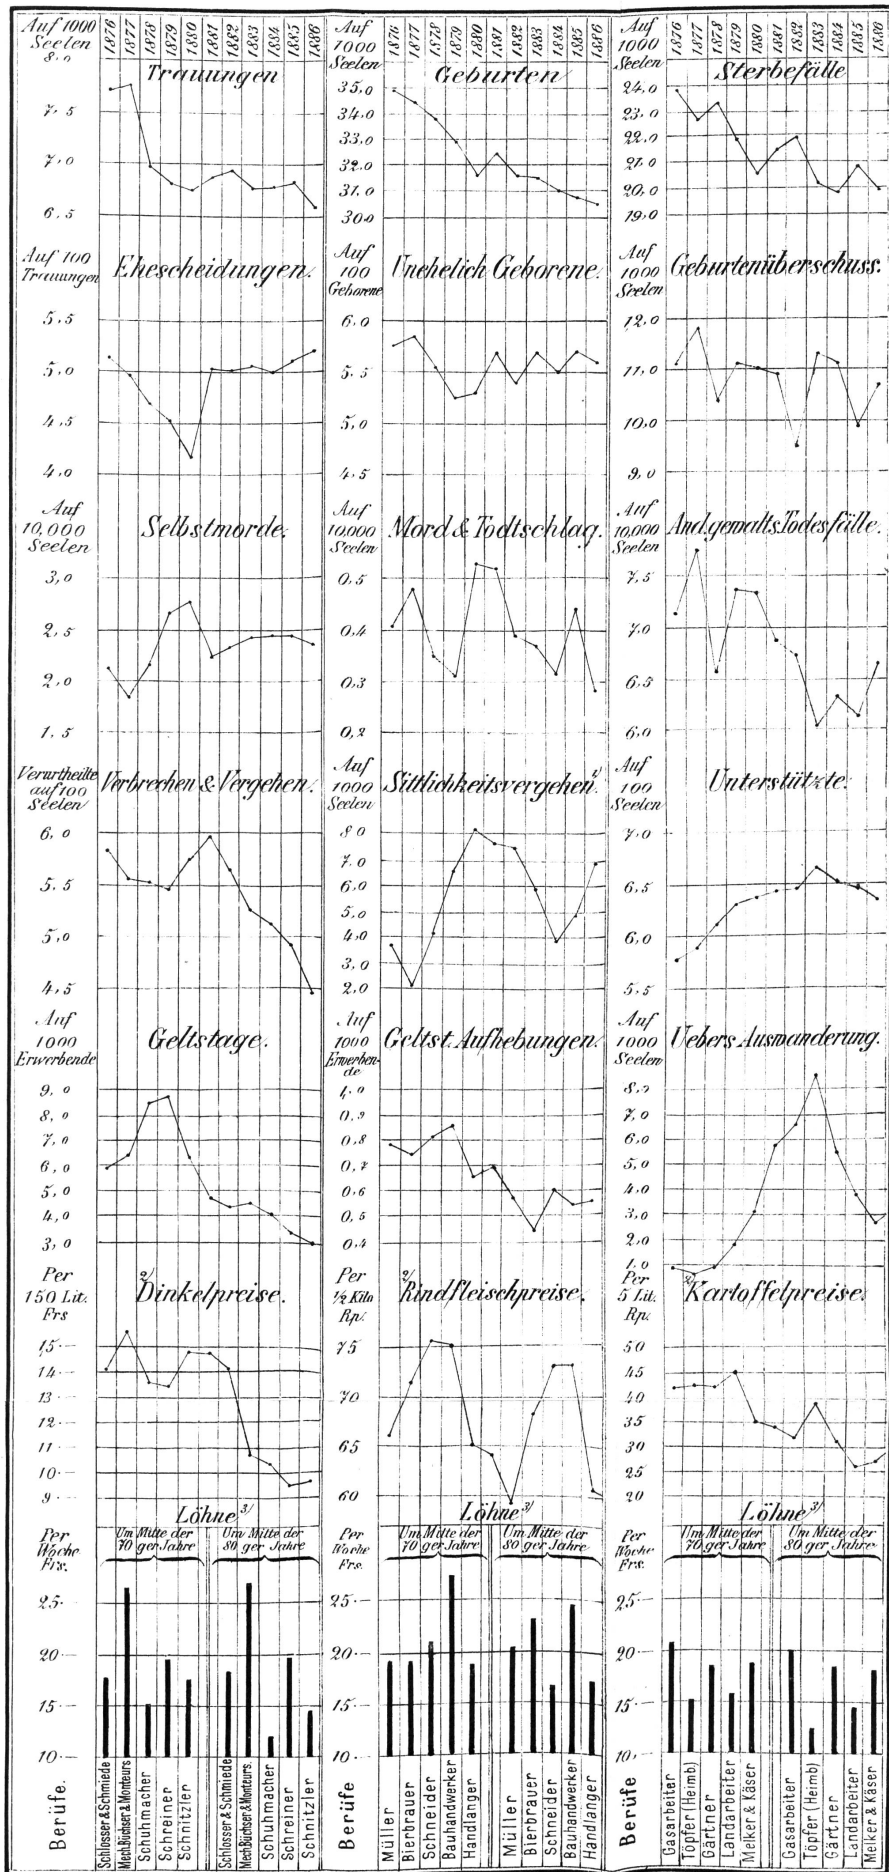

Graphische Darstellung

der Hauptergebnisse betreffend die

Bevölkerungsbewegung u. wirtschaftlichen Verhältnisse

im K^t. Bern 1876-1886.

1/ Polizeiliche Anzeigen in der Stadt Bern.
 2/ Jahresdurchschnittsweise auf dem Lokalmärkte der Stadt Bern.
 3/ Durchschnittslöhne, welche sich mehr auf städtische Verhältnisse beziehen.