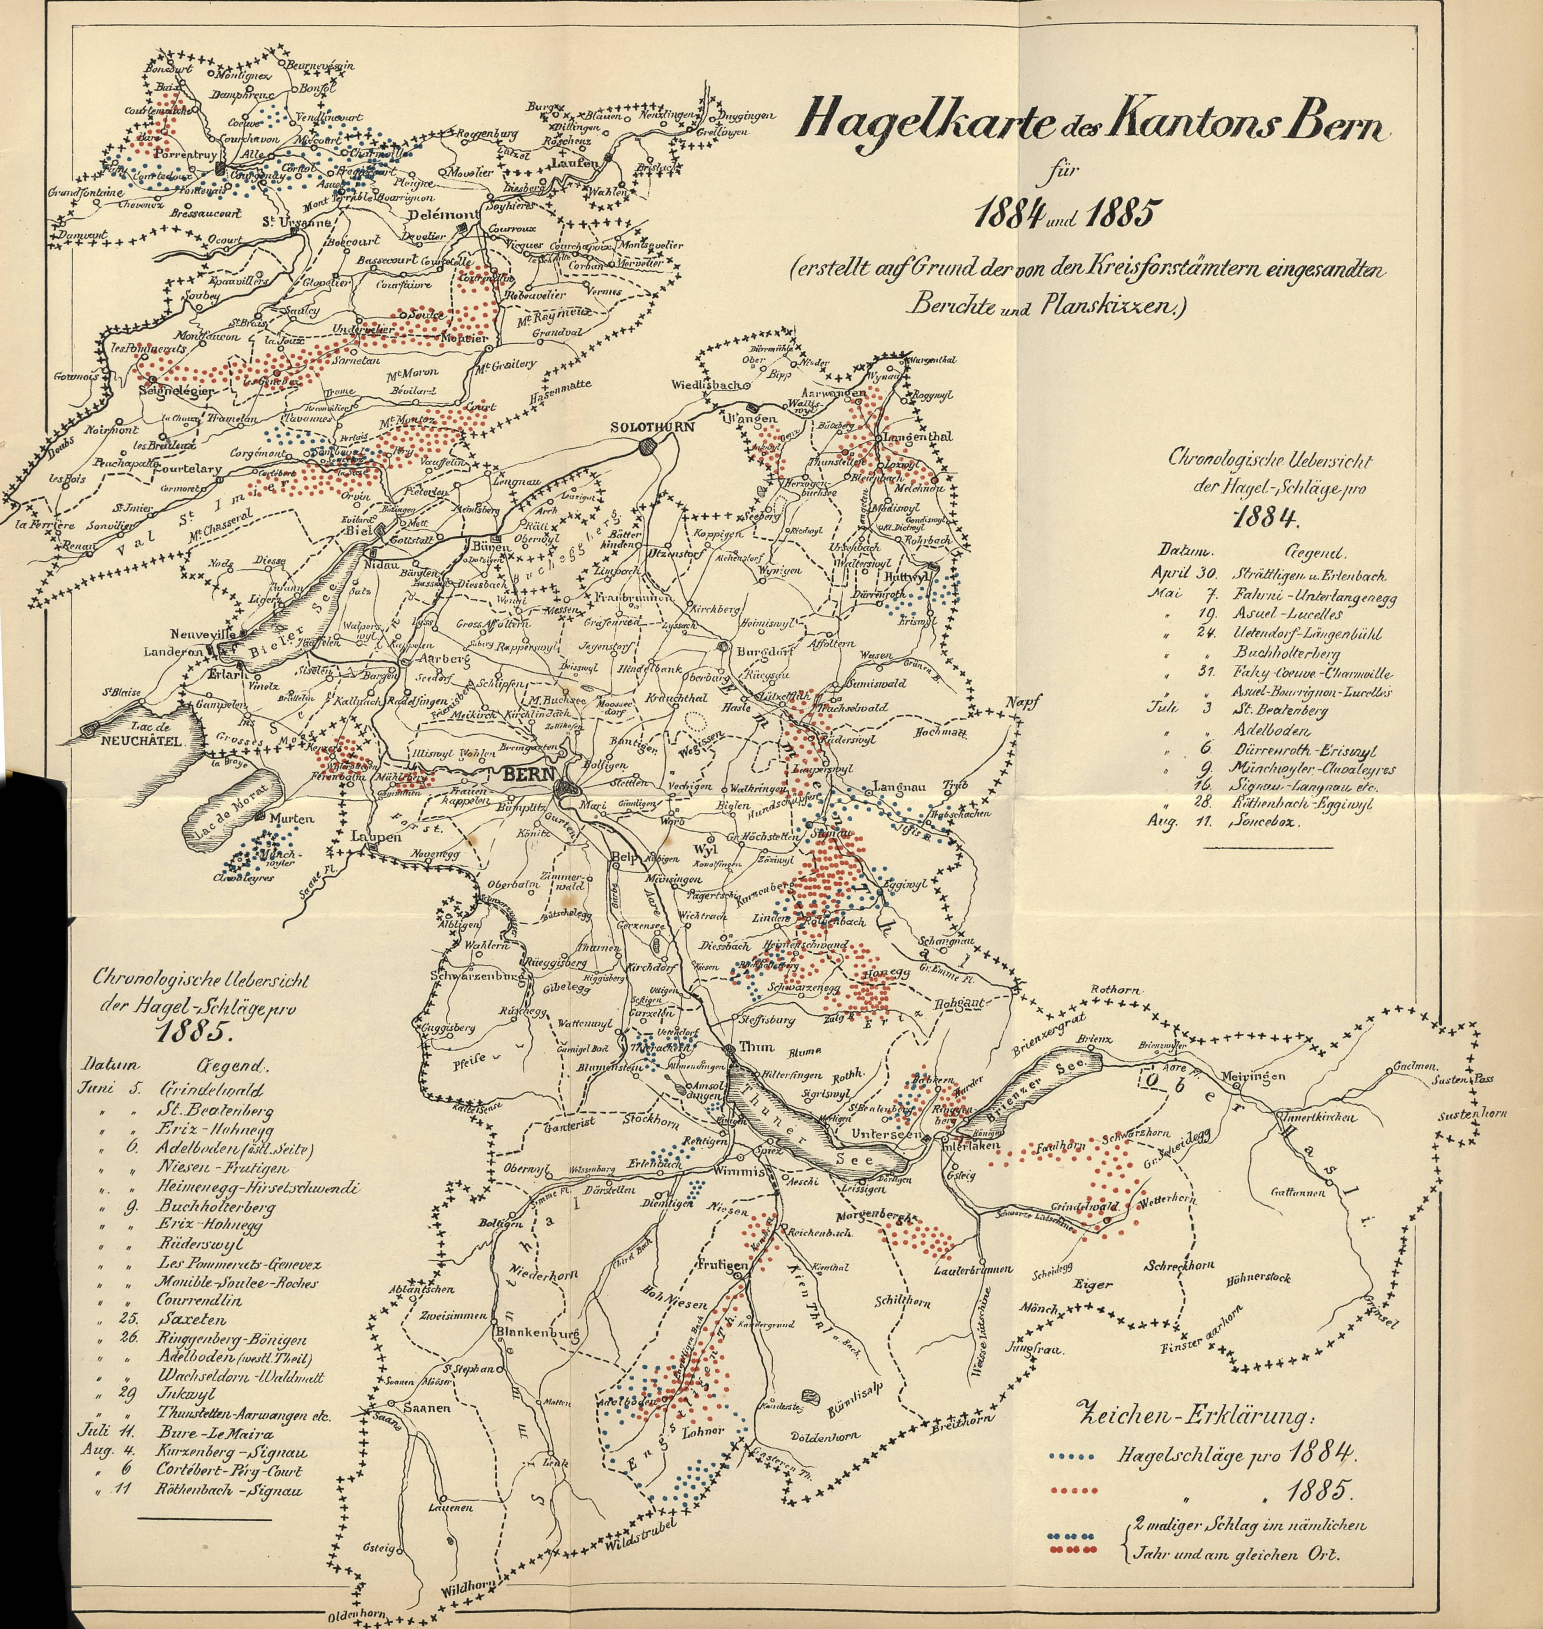

Hagelkarte des Kantons Bern

für
1884 und 1885

(erstellt auf Grund der von den Kreisforstämtern eingesandten
Berichte und Planskizzen.)

Chronologische Uebersicht der Hagel-Schläge pro 1884.

Datum.	Gegend.
April 30	Strättligen u. Erlenenbach
Mai	7. Bahni - Untertalangeegg
"	19. Asuel - Lucelles
"	24. Unterdorf - Längenbühl
"	Buchholterberg
"	31. Pöchy - Couvain - Chauxville
Juli 3	Asuel - Bourvignon - Lucelles
"	St. Beatenberg
"	Adelboden
"	Dürrenroth - Eriswyl
"	Münchwil - Chauxvilles
"	16. Signau - Langnau etc.
"	28. Rüttenbach - Eggwil
Aug. 11.	Soreboz.

Chronologische Uebersicht der Hagel-Schläge pro 1885.

Datum.	Gegend.
Juni 5.	Grindelwald
"	St. Beatenberg
"	Eriz - Nühnegg
"	6. Adelboden (süd. Seite)
"	Niesen - Frutigen
"	Heimenegg - Hirselschwendi
"	9. Buchholterberg
"	Eriz - Hohweg
"	Rüderswyl
"	Les Pommerets - Genévez
"	Montile - Saules - Roches
"	Courrendlin
"	25. Saxeten
"	26. Ringenberg - Bönigen
"	Adelboden (west. Theil)
"	Wachseldorn - Waldmatt
"	29. Tukwyl
"	Thun - Stetten - Aarwangen etc.
Juli 4.	Bare - Le Meira
Aug. 4.	Kirzenberg - Signau
"	6. Cortèbe - Piry - Court
"	11. Rüttenbach - Signau

Zeichen-Erklärung.

- ••••• Hagelschläge pro 1884.
- ••••• " " 1885.
- ••••• } 2 maliger Schlag im nämlichen
- ••••• } Jahr und am gleichen Ort.