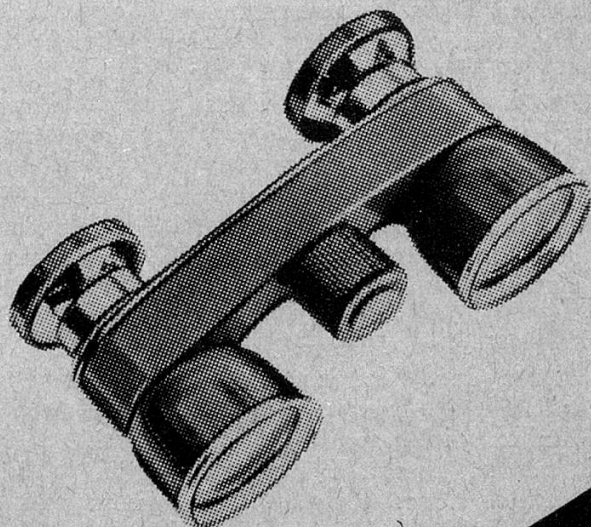

„Mignon“ 2,5 x 25

Vergrößerung 2½fach

Objektivöffnung 25 mm,

in Etui.

25.- mit 8% = netto

**23.-**

In allen 53 LVZ-  
Selbstbedienungsläden  
und im ST. ANNAHOF  
(Zürich, Bahnhofstr. 57/  
Füsslistr.,  
Tel. 051/25 58 30).