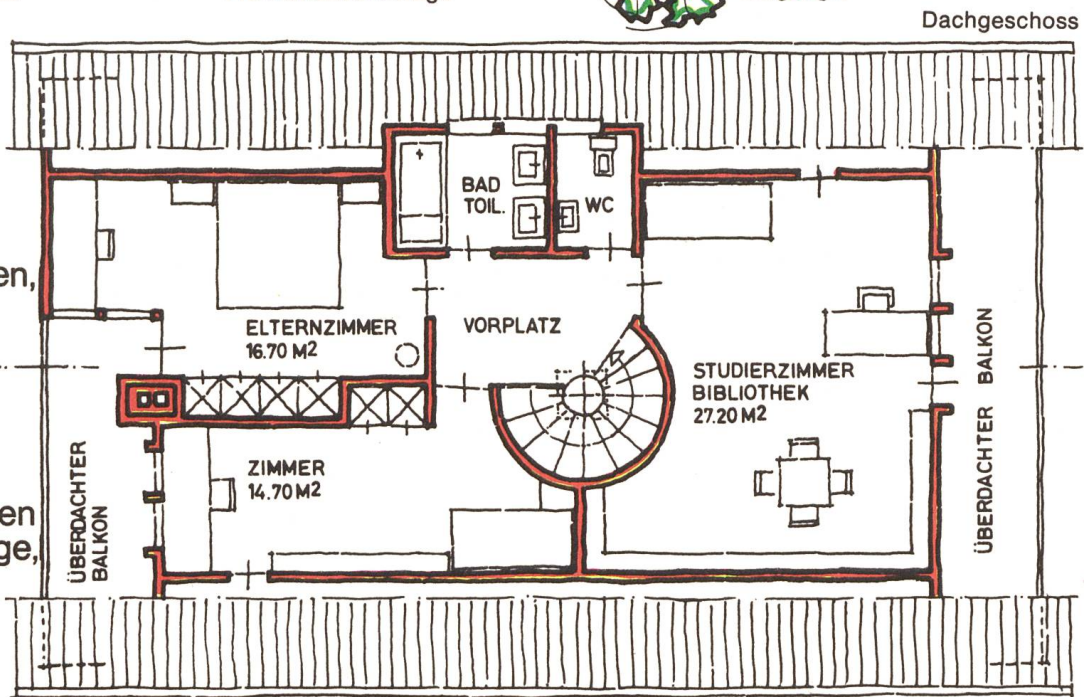

Bekannt für Bauten hoher Qualität

Ob verglichen mit Steinbauten oder Holzbauten, mit konventioneller oder fortschrittlicher Bauweise: Unsere Schwedenhäuser gehören zum Besten, was gebaut wird. Die überragenden physikalischen Eigenschaften des Rohbaus, der reichhaltige, gepflegte Ausbau und die individuellen Grundrisse erfüllen hohe Ansprüche an die Wohnqualität.

Schwedenhaus AG