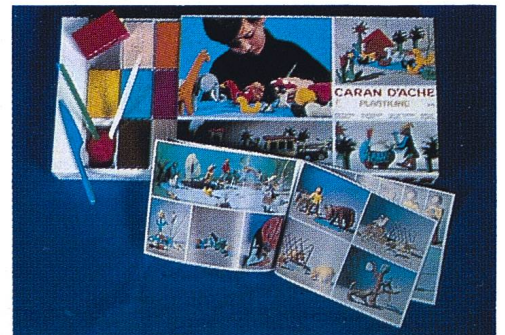

PRISMALO ● Die schönsten Farbstifte mit der wasserlöslichen Mine ● Schachteln mit 6, 12, 18, 30 und 40 Stiften ●

NEOCOLOR ● Kreiden für jede Malerei und Dekoration auf allen Materialien ● Schachteln mit 10, 15 und 30 Kreiden ●

GOUACHE ● Neue Deckfarben ● unbeschränkt mischbar ● Schachteln mit 8 und 15 Farbenschälchen oder 15 Farben in Tuben ●

Neu!

PLASTILINE ● Geschenk-Schachtel mit 10 und 15 Farben
● ungiftig ● mit 50 Abbildungen ●