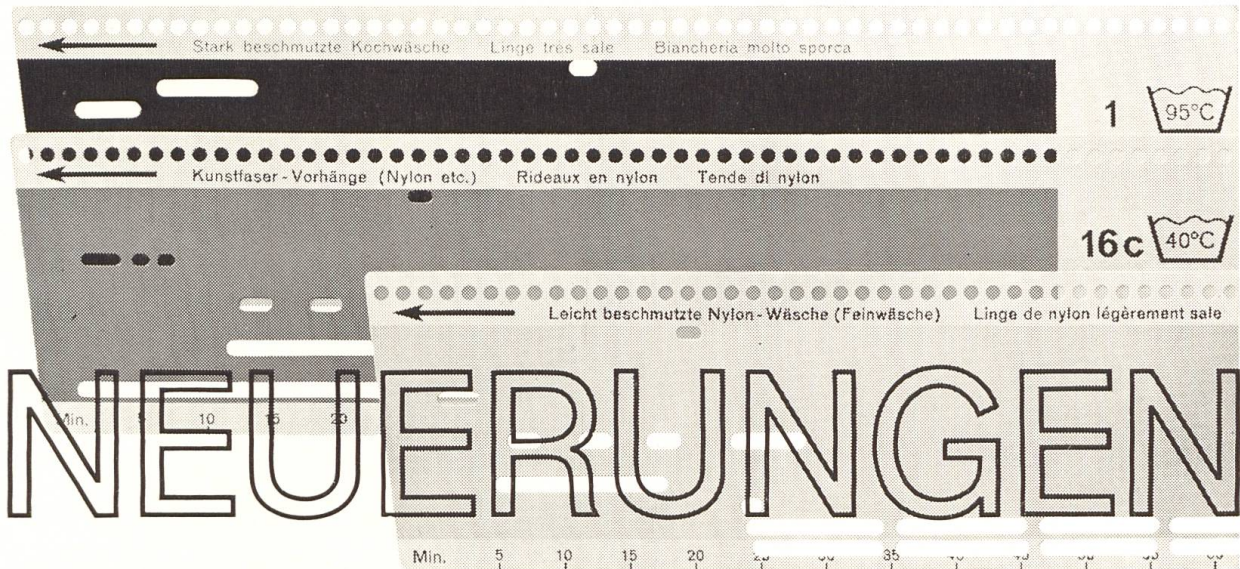

Download PDF: 02.04.2026

ETH-Bibliothek Zürich, E-Periodica, <https://www.e-periodica.ch>

in den modernen Waschvollautomaten Schulthess Super 4+6 mit Lochkartensteuerung.

Neu:

4 den Textilien genau angepasste Temperaturen, nämlich 30, 40, 60 und 95 °C, werden automatisch gewählt. Das Waschprogramm läuft erst weiter, wenn die richtige Temperatur erreicht ist.