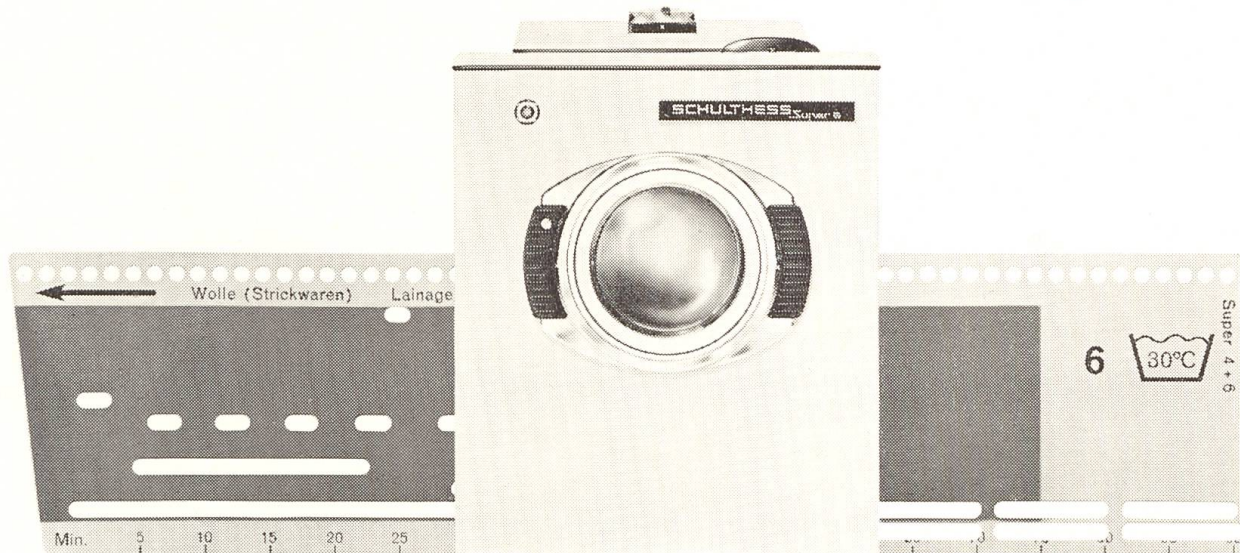

SCHULTHESS

Bon

Maschinenfabrik Ad. Schulthess & Co. AG Zürich

8039 Zürich
3000 Bern
7000 Chur

Stockerstrasse 57
Aarberggasse 36
Bahnhofstrasse 9

051 / 27 44 50
031 / 22 03 21
081 / 22 08 22

9008 St. Gallen
1200 Genf
1000 Lausanne
2000 Neuenburg
6962 Lugano-Viganello
4000 Basel/
Baselland

Langgasse 54
6, rue de la Flèche
3, place Chauderon
9, rue des Epancheurs
Via La Santa 18
Sanitär-Kuhn
Missionsstrasse 37

071 / 24 97 73
022 / 35 88 90
021 / 22 56 41
038 / 5 87 66
091 / 3 39 71
061 / 43 66 70

Senden Sie mir unverbindlich Prospekt für SCHULTHESS-Super 4+6, Unterlagen für weitere Schulthess-Erzeugnisse: Waschautomaten, Wäschetrockner, Geschirrwashautomat

Name _____
Adresse _____