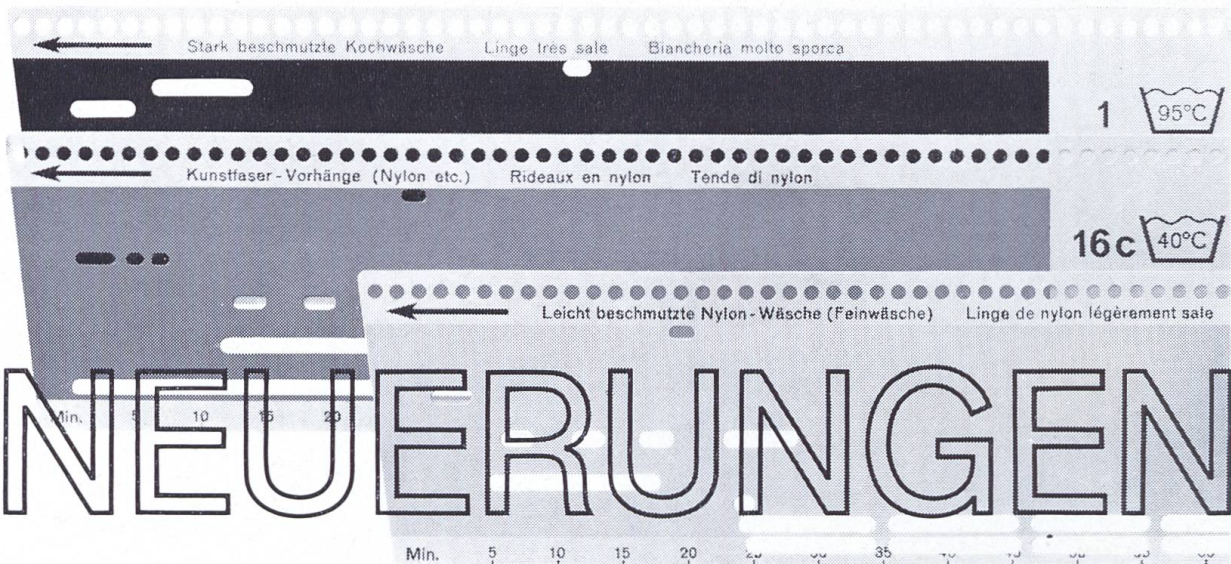

in den modernen Waschvollautomaten Schulthess Super 4+6 mit Lochkartensteuerung.

Neu:

4 den Textilien genau angepasste Temperaturen, nämlich 30, 40, 60 und 95 °C, werden automatisch gewählt. Das Waschprogramm läuft erst weiter, wenn die richtige Temperatur erreicht ist.

4 oder mehr genau den Textilien angepasste Schongänge werden durch die entsprechenden Lochkarten automatisch gewählt.

3 verschiedene, den Textilien angepasste Wasserniveaus werden vollautomatisch gesteuert.

Auf Wunsch: Veredler und Stärke werden automatisch zugeführt.

Alle elektrischen Teile sind vollständig feuchtigkeitsgeschützt in speziellem Steuerkasten untergebracht.

Vorteil:

Patentierter Katastrophenschutz gegen Versagen der Temperatursteuerung. Keine Temperaturwahl von Hand.

Lochkarten erlauben einfachste Steuerung aller wünschbaren gegenwärtigen und zukünftigen Waschprogramme. Nur Lochkarte einschieben, keine weiteren Manipulationen, keine Tastenwahl von Hand.

Intermittierende Durchlaufspülung bei erhöhtem Niveau ergibt maximalen Spüleffekt.

Wieder eine praktische Annehmlichkeit mehr für die Hausfrau.

Keine Wasserschäden, selbst bei starkem Übersäumen. Schulthess Super – durchdacht bis in jedes Detail.

Die jetzt erreichte technische Vollendung unserer Automaten erlaubt es uns, preiswerte Service-Abonnemente einschliesslich Material abzugeben, die Sie von allen Sorgen befreien.