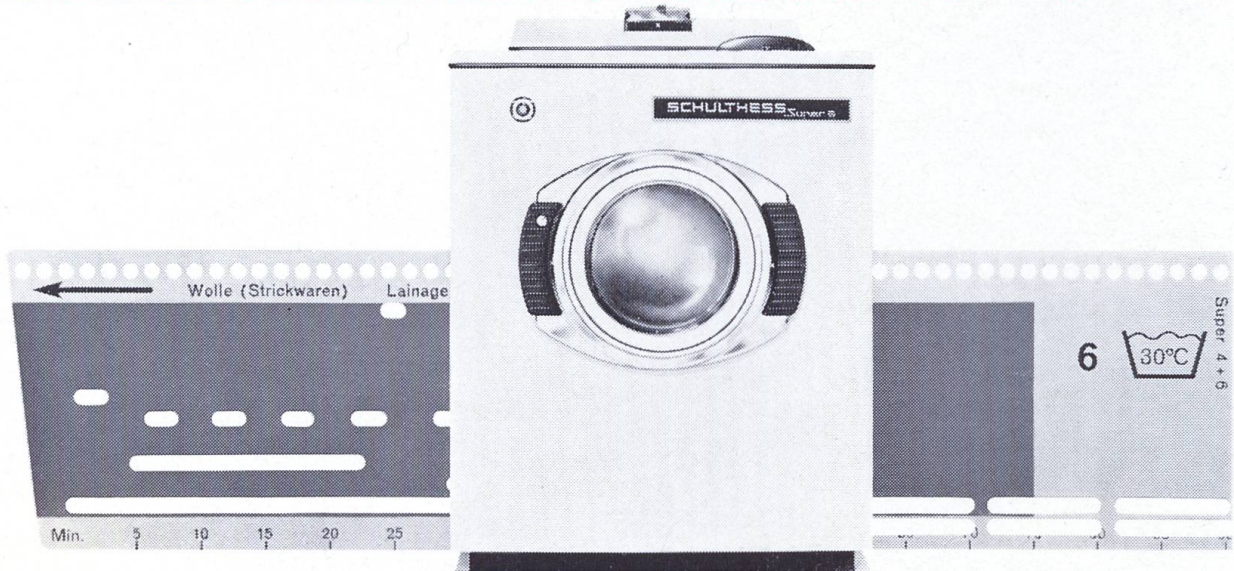

SCHULTHESS

Bon

Maschinenfabrik Ad. Schulthess & Co. AG Zürich

8039 Zürich
3000 Bern
7000 Chur

Stockerstrasse 57 051/27 44 50
Aarberggasse 36 031/22 03 21
Bahnhofstrasse 9 081/22 08 22

9008 St. Gallen
1200 Genf
1000 Lausanne
2000 Neuenburg
6962 Lugano-Viganella
4000 Basel/
Baselland

Langgasse 54 071/24 97 78
6, rue de la Flèche 022/35 88 90
3, place Chauderon 021/22 56 41
9, rue des Epancheurs 038/ 5 87 66
Via La Santa 18 091/ 3 39 71
Sanitär-Kuhn
Missionsstrasse 37 061/43 66 70

Senden Sie mir unverbindlich Prospekt für SCHULTHESS-Super 4+6, Unterlagen für weitere Schulthess-Erzeugnisse: Waschautomaten, Wäschetrockner, Geschirrwashautomat

Name _____
Adresse _____