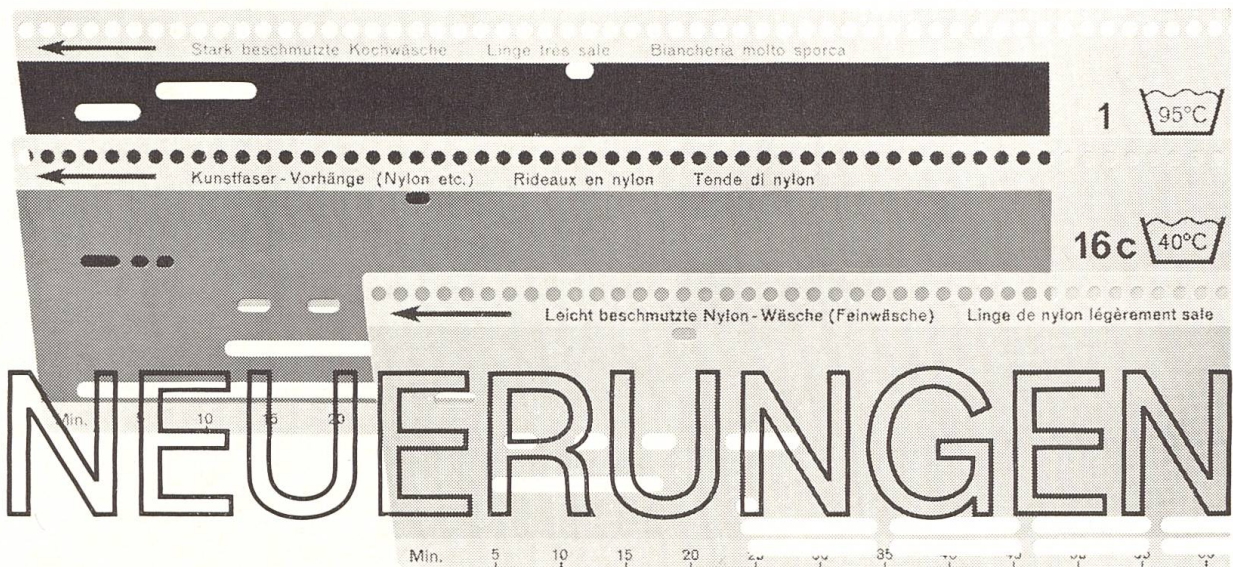

Download PDF: 02.04.2026

ETH-Bibliothek Zürich, E-Periodica, <https://www.e-periodica.ch>

NEUERUNGEN

in den modernen Waschvollautomaten Schulthess Super 4+6 mit Lochkartensteuerung.

Neu:

4 den Textilien genau angepasste Temperaturen, nämlich 30, 40, 60 und 95 °C, werden automatisch gewählt. Das Waschprogramm läuft erst weiter, wenn die richtige Temperatur erreicht ist.