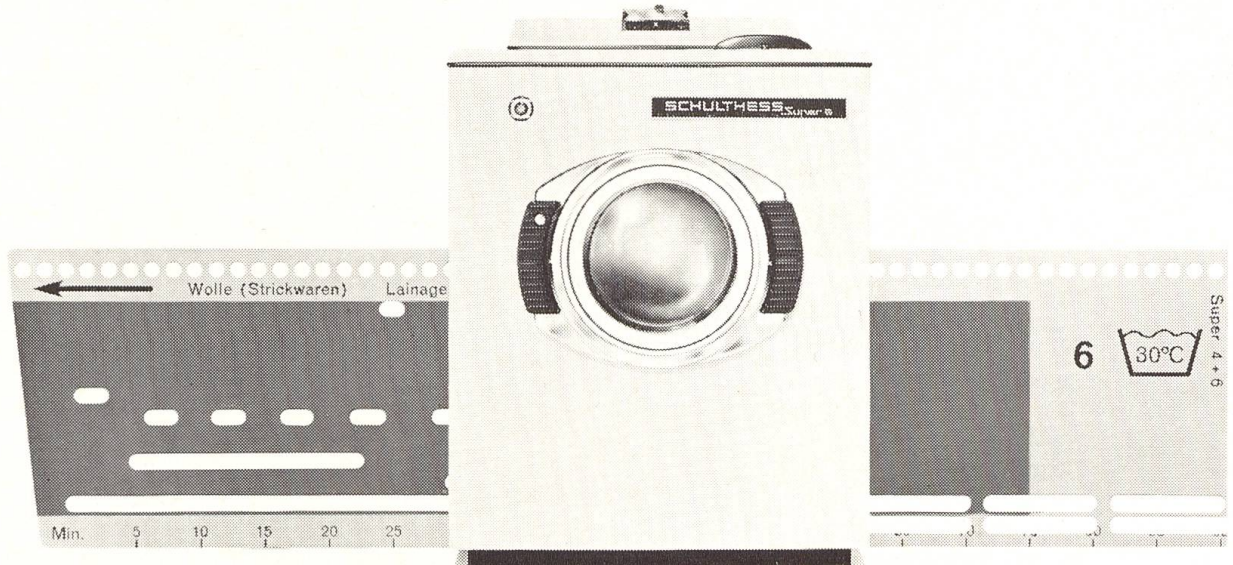

SCHULTHESS

Bon

Maschinenfabrik Ad. Schulthess & Co. AG Zürich

8039 Zürich
3000 Bern
7000 Chur

Stockerstrasse 57
Aarberggasse 36
Bahnhofstrasse 9

051 / 27 44 50
031 / 22 03 21
081 / 22 08 22

9008 St. Gallen
1200 Genf
1000 Lausanne
2000 Neuenburg
6962 Lugano-Viganella
4000 Basel/
Baselland

Langgasse 54
6, rue de la Flèche
3, place Chauderon
9, rue des Epancheurs
Via La Santa 18
Sanitär-Kuhn
Missionsstrasse 37

071 / 24 97 78
022 / 35 88 90
021 / 22 56 41
038 / 5 87 66
091 / 3 39 71
061 / 43 66 70

Senden Sie mir unverbindlich Prospekt für SCHULTHESS-Super 4+6. Unterlagen für weitere Schulthess-Erzeugnisse: Waschautomaten, Wäschetrockner, Geschirrwashautomat

Name _____

Adresse _____

An der OLMA: Halle 2, Stand 265