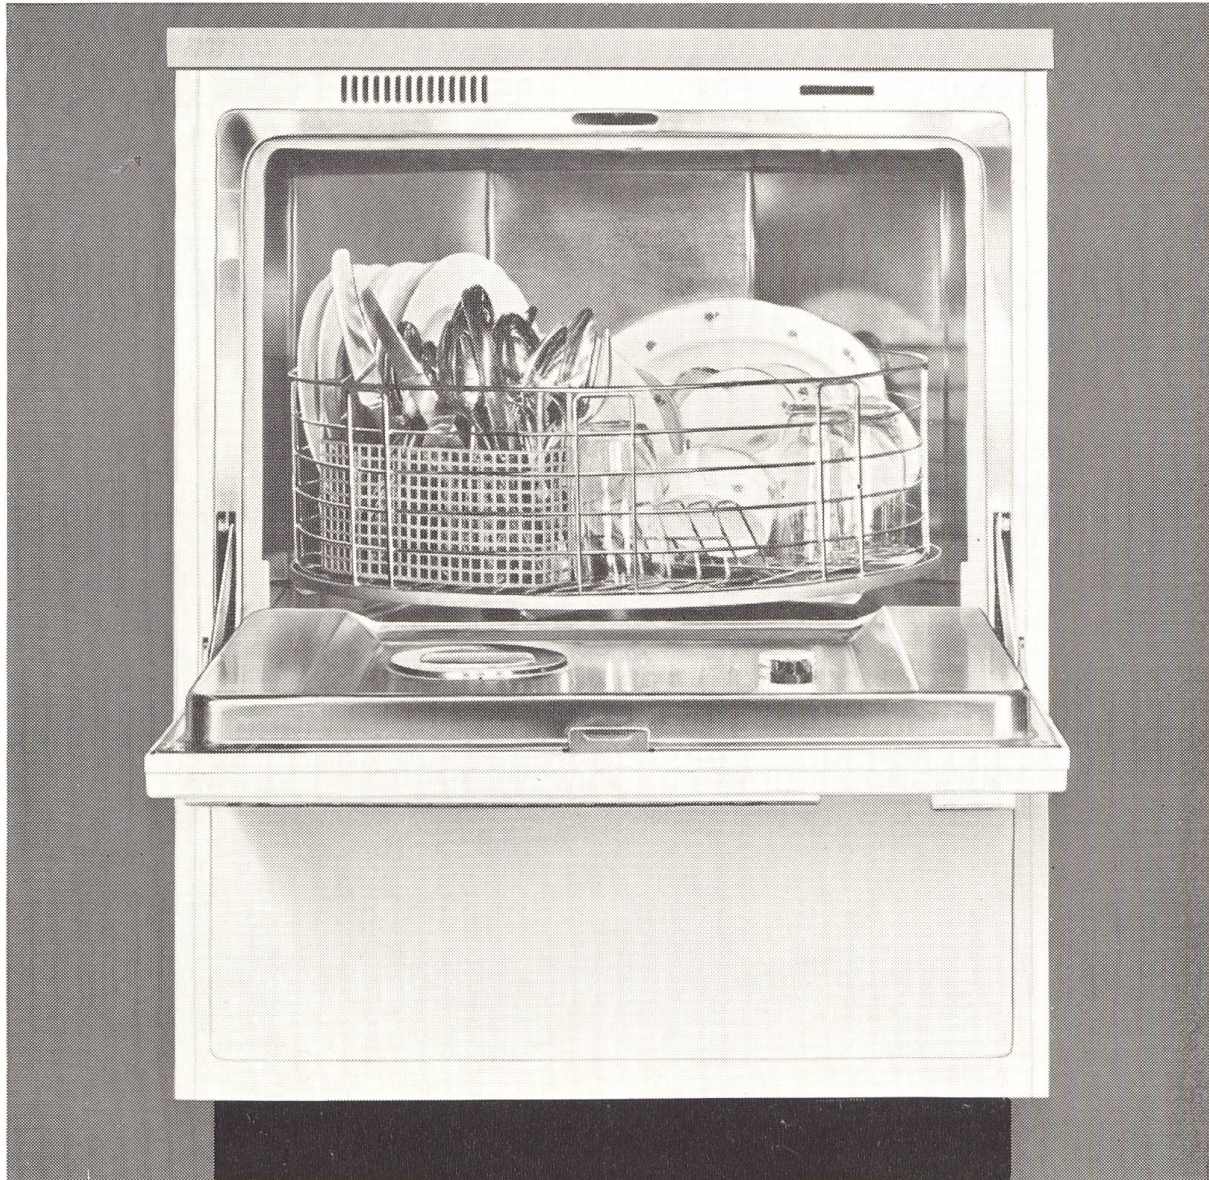

SCHULTHESS-Erfahrung

SCHULTHESS-Qualität

SCHULTHESS-Sicherheit