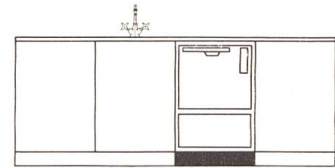

Ein echter Fortschritt! Für Sie...

Schulthess Geschirrwashautomat SG 4

Automatisches Kaltvorspülen – unübertroffener Reinigungseffekt durch Anwendung der gewerblichen Waschmethode in der Haushaltmaschine – ideale Kombination von drehendem Geschirrkorb und wirkungsstarken Wasserdüsen – sogar Pfannen werden blitzblank.

Wichtig: Die Anwendung unseres Lochkartensystems zur Steuerung des Geschirrwashautomaten macht es möglich, die Maschine jederzeit durch Austausch der Lochkarten neuen Waschmethoden und neuen Spülmitteln anzupassen.