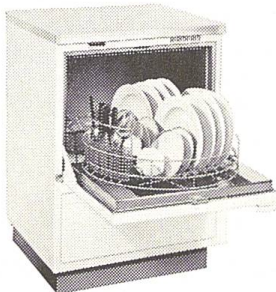

Download PDF: 02.04.2026

ETH-Bibliothek Zürich, E-Periodica, <https://www.e-periodica.ch>

Schulthess-S/G-4
der neue lochkartengesteuerte
Geschirrwashautomat

Teller - Besteck - Kristall - ja sogar Pfannen - in 8 bis 18 Minuten tadellos sauber und fleckenlos trocken mit der neuartigen Schulthess-S/G-4

Vollständige Entlastung der Hausfrau vom täglichen Geschirrwaschen und -abtrocknen. Lochkarten steuern den neuen Geschirrwashautomaten Schulthess-S/G-4. **Besondere Pfannenkarte.** Ob heisses, warmes oder kaltes Wasser in den Automaten einläuft, der Waschprozess beginnt stets mit der richtigen Waschttemperatur. Sehr kurze Waschzeiten, nur 3 bis 5 Liter Heisswasser ab Boiler. Verlangen Sie bitte Prospekt oder Vorführung.

Dank der kurzen Waschzeit und dem geringen Wasserverbrauch lohnt sich auch das Waschen kleiner Chargen.

SCHULTHESS

Besuchen Sie uns an der OLMA, Stand 265, Halle 2

Neues von PKZ:
rassiger Regenmantel mit
apartem Strickkragen.