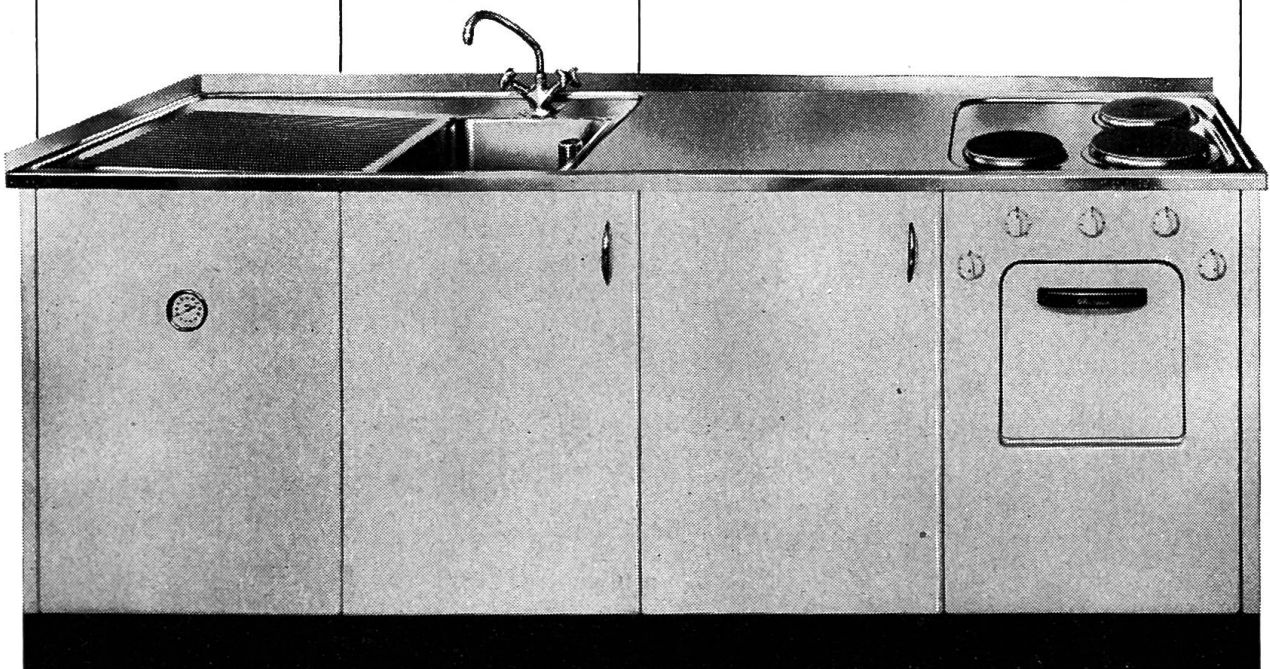

55 60 90

Norm-Elemente:

1-2 Spültröge
Boiler, Herd
Kühlschrank
Kübfach
Rüstnische
 $\frac{1}{1}$ Schrank
 $\frac{1}{2}$ Schrank
Tüchlitrockner
Pfannenschrank

Die Therma- Norm- Küche

Eine völlig neue Bauweise. Ein «unsichtbarer» Einbaurahmen (Pat. ang.). Eine neue Spültrogabdeckung aus rostfreiem Stahl. Neue austauschbare Apparate-Elemente. Alles bis aufs äusserste normiert. Sie planen leichter. Sie rechnen mit kleineren Kosten, mit kürzeren Lieferzeiten. Sie erhalten eine Küche, die Ihnen entspricht. Bitte, verlangen Sie den Prospekt über die neuen Therma-Norm-Kombinationen mit Beispielen des arbeitstechnisch richtigen Zusammenbaus.

therma

Therma AG
Schwanden/GL

Büros und
Ausstellungen in
Zürich, Bern,
Basel, Lausanne,
Genf

Coupon

An die Firma Therma AG, Schwanden/GL
Senden Sie mir den ausführlichen Prospekt
über die neuen Therma-Norm-Kombi-
nationen.

Genau Adresse: _____

In offenem Kuvert mit 5 Rp. frankiert
einsenden