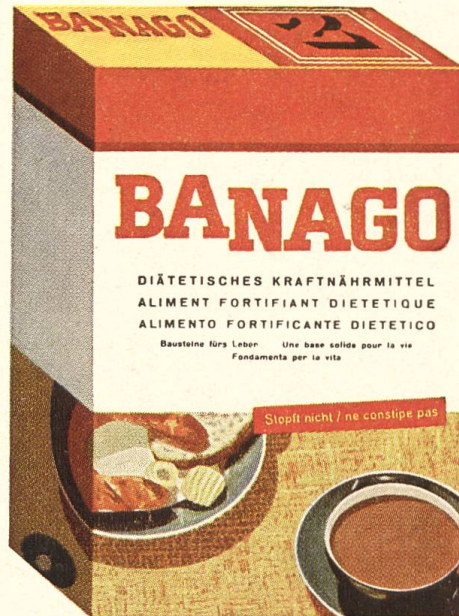

Download PDF: 02.04.2026

ETH-Bibliothek Zürich, E-Periodica, <https://www.e-periodica.ch>

Banago in der neuen praktischen Aufreisspackung!

BANAGO wechselt das Kleid ... und Nagoli ist stolz darauf, sein gutes, währschafftes BANAGO in der neuen, schmucken Autreibpackung präsentieren zu dürfen. Etwas aber freut Nagoli noch ganz besonders: Trotz dieser Mehrleistung bleiben Preis und Qualität unverändert!

So wird die neue BANAGO-Packung geöffnet

NAGO Olfen

NEU!

Jedes BANAGO-Paket enthält jetzt einen Bilderscheck für 2 NAGO-Bildchen

Rotes Aufreißband entfernen

Halbrunde Klappe eindrücken

Deckel nach hinten ziehen ... und das Paket ist offen