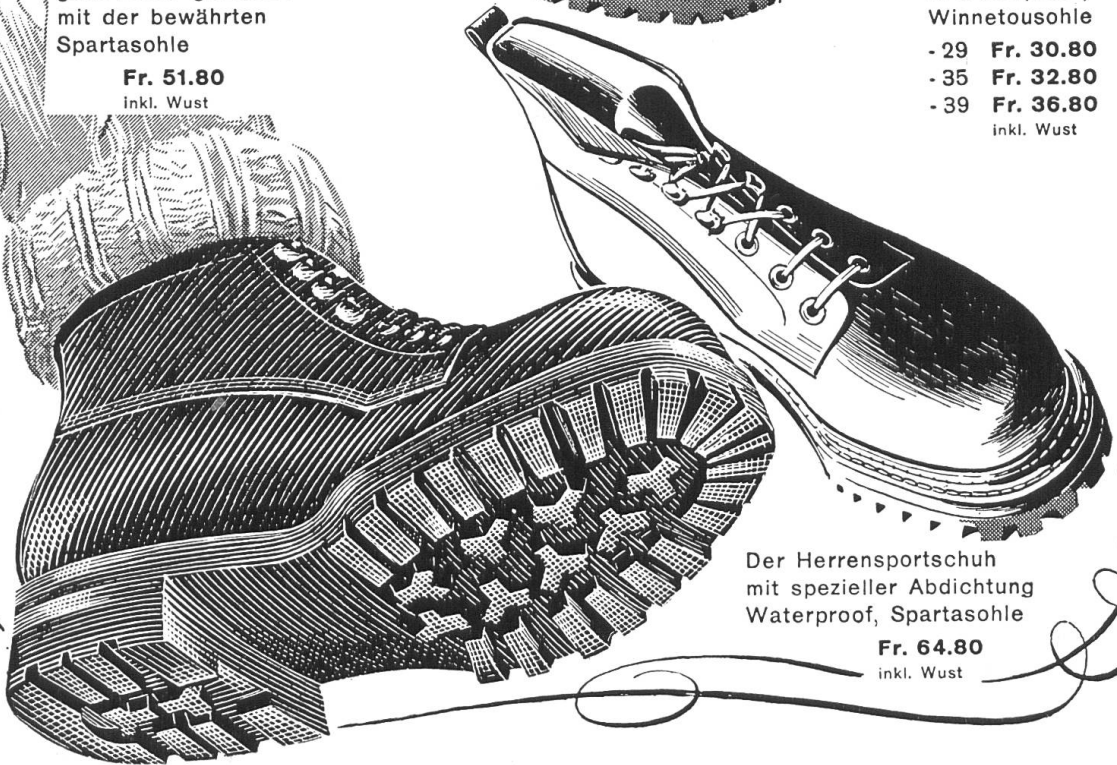

Für die Jugend
der kräftige
Wanderschuh
in Waterproof,
Winnetousohle

- 29 Fr. 30.80
- 35 Fr. 32.80
- 39 Fr. 36.80
inkl. Wust