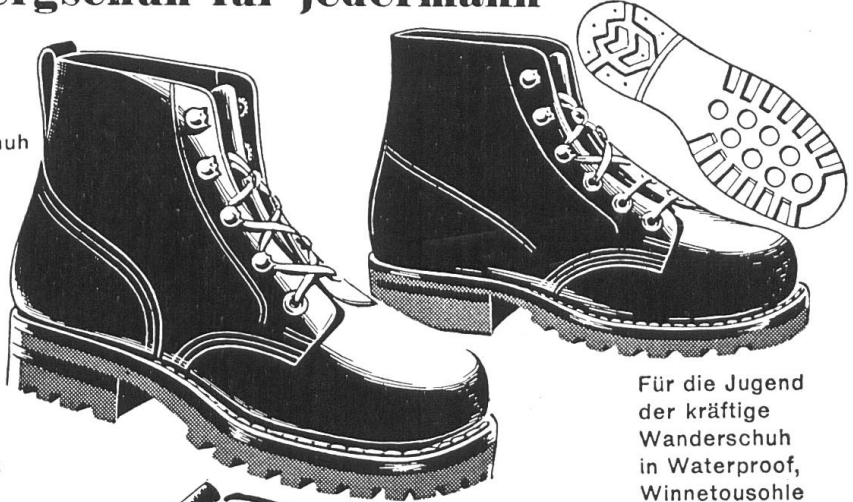

**Download PDF:** 02.04.2026

**ETH-Bibliothek Zürich, E-Periodica, <https://www.e-periodica.ch>**

**Der richtige Bergschuh für jedermann**

Knaben Sportschuh  
mit Spartasohle  
- 39 Fr. 44.80  
- 42 Fr. 47.80  
inkl. Wust