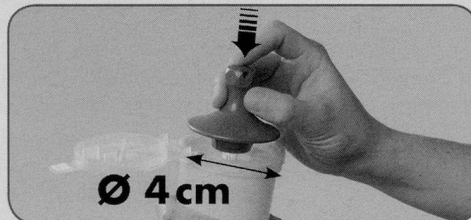

Download PDF: 04.04.2026

ETH-Bibliothek Zürich, E-Periodica, <https://www.e-periodica.ch>

NEU

Penfine[®]
universal click[™]

Remover

Schutzschild
mit Ø 7cm

Der Penfine Remover ist eine optimale Sicherheitsvorrichtung zum Abschrauben von Pen Nadeln.