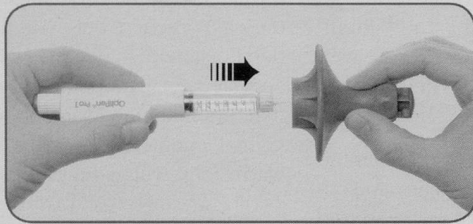

Download PDF: 05.04.2026

ETH-Bibliothek Zürich, E-Periodica, <https://www.e-periodica.ch>

NEU

Penfine[®]
universal click™

Remover

Schutzschild
mit Ø 7cm

Der Penfine Remover ist eine optimale Sicherheitsvorrichtung zum Abschrauben von Pen Nadeln.