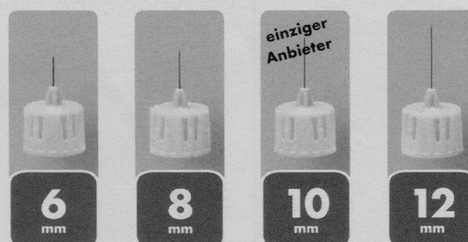

1 Patient = 1 Remover

Ypsomed AG
Brunnmattstrasse 6
3401 Burgdorf
swissmarket@ypsomed.com
www.ypsomed.com

YPSOMED
SELFCARE SOLUTIONS