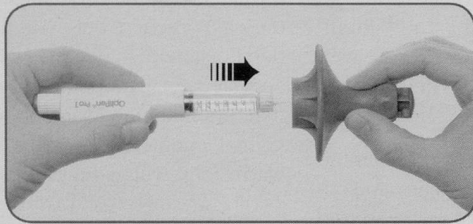

Download PDF: 04.04.2026

ETH-Bibliothek Zürich, E-Periodica, <https://www.e-periodica.ch>

NEU

Penfine[®]
universal click[™]

Remover

Schutzschild
mit Ø 7cm

Der Penfine Remover ist eine optimale Sicherheitsvorrichtung zum Abschrauben von Pen Nadeln.