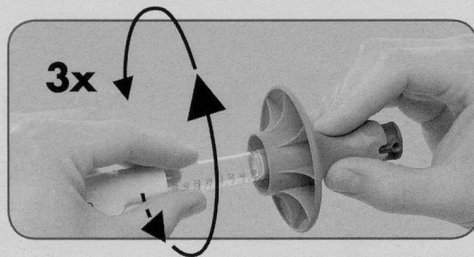

Download PDF: 04.04.2026

ETH-Bibliothek Zürich, E-Periodica, <https://www.e-periodica.ch>

NEU

Penfine[®]
universal click[™]

Remover

Schutzschild
mit Ø 7cm

Der Penfine Remover ist eine optimale Sicherheitsvorrichtung zum Abschrauben von Pen Nadeln.