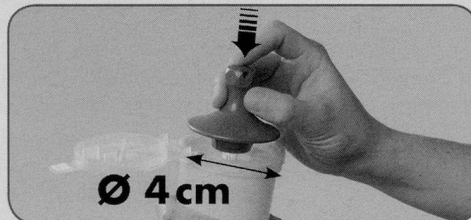

Download PDF: 05.04.2026

ETH-Bibliothek Zürich, E-Periodica, <https://www.e-periodica.ch>

NEU

Penfine[®]
universal click™

Remover

Schutzschild
mit Ø 7cm

Der Penfine Remover ist eine optimale Sicherheitsvorrichtung zum Abschrauben von Pen Nadeln.