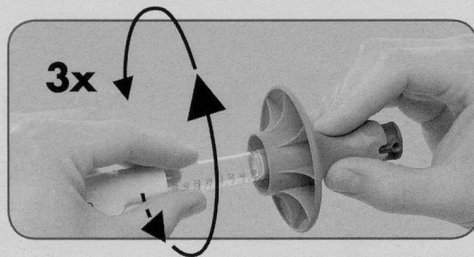

Download PDF: 05.04.2026

ETH-Bibliothek Zürich, E-Periodica, <https://www.e-periodica.ch>

NEU

Penfine[®]
universal click™

Remover

Schutzschild
mit Ø 7cm

Der Penfine Remover ist eine optimale Sicherheitsvorrichtung zum Abschrauben von Pen Nadeln.