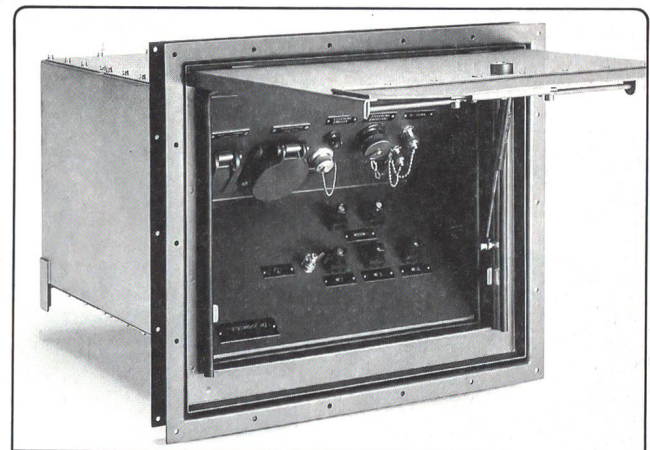

Anschlusskästen für mobile und stationäre Anlagen mit Blitz- und NEMP-Schutz für

- Netzleitungen
- Speiseleitungen
- Fernmeldeleitungen
- MRS-Leitungen
- Antennenleitungen
- Videoleitungen

meteolabor ag

Hofstrasse 92, CH-8620 Wetzikon
Tel. 01/932 18 81, Fax 01/932 32 49