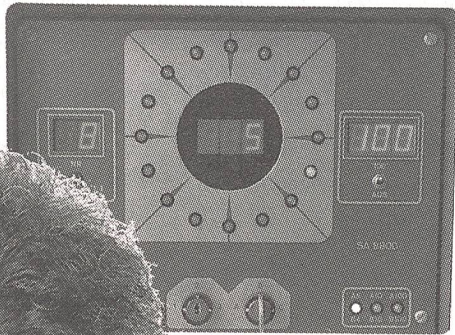

Aufschliessen zu den Spitzenschützen mit dem SIG Sturmgewehr Stgw 90 PE

Hohe Präzision

Dank schwerem, gehämmertem Lauf, kleinerem Druckpunkt Widerstand, geringem Rückstoss, einer langen Visierlinie, einer abgestimmten Visierung und einem markanten Korn mit robustem Korntunnel. Visiertrommel für den Einsatz einer Irisblende vorbereitet.

Einfache und schnelle Handhabung

Am Handschutz befestigte Zweibeinstütze. Waffe für Links- und Rechtsschützen gleichermaßen gut bedienbar. Schneller Magazinwechsel dank Verschlussfang. Die Zerlegung für die Reinigung ist einfach und ohne Werkzeuge möglich.

Die Schweizer Waffe für den 300-m-Schiessport

Die neuen SIG-Sturmgewehre Stgw 90 PE sind nach höchsten Anforderungen konzipiert und zeichnen sich durch eine ganze Reihe besonderer Vorteile aus:

Geringes Gewicht

Verwendung technisch hochwertiger Kunststoffe für Kolben, Handschutz, Pistolengriff und Magazin. Durchdachte Leichtbauweise, ideal für den Dreistellungsmatch.