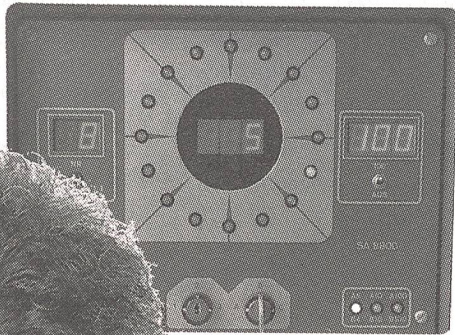

Aufschliessen zu den Spitzenschützen mit dem SIG Sturmgewehr Stgw 90 PE

Hohe Präzision

Dank schwerem, gehämmertem Lauf, kleinerem Druckpunktwidestand, geringem Rückstoss, einer langen Visierlinie, einer abgestimmten Visierung und einem markanten Korn mit robustem Korntunnel. Visiertrommel für den Einsatz einer Irisblende vorbereitet.

Einfache und schnelle Handhabung

Am Handschutz befestigte Zweibeinstütze. Waffe für Links- und Rechtsschützen gleichermaßen gut bedienbar. Schneller Magazinwechsel dank Verschlussfang. Die Zerlegung für die Reinigung ist einfach und ohne Werkzeuge möglich.

Die Schweizer Waffe für den 300-m-Schiessport

Die neuen SIG-Sturmgewehre Stgw 90 PE sind nach höchsten Anforderungen konzipiert und zeichnen sich durch eine ganze Reihe besonderer Vorteile aus:

Geringes Gewicht

Verwendung technisch hochwertiger Kunststoffe für Kolben, Handschutz, Pistolengriff und Magazin. Durchdachte Leichtbauweise, ideal für den Dreistellungsmatch.