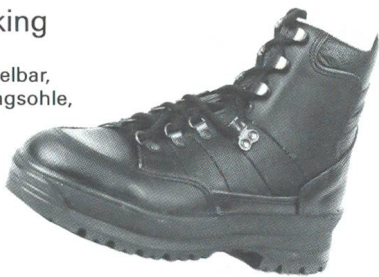

### Armeeschuh 2 Trekking

Rindleder schwarz,  
Fussbetteinlage auswechselbar,  
Lederfutter, griffige Trekkingsohle,  
sehr leicht zum Tragen.

Mod. C Gr. 36-48\*

Fr. 169.-