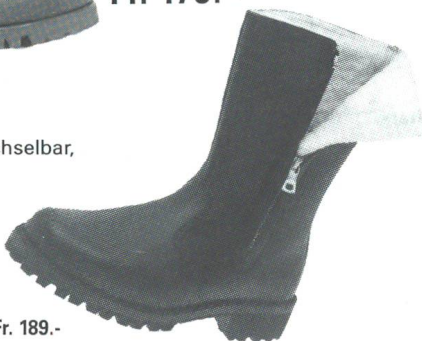

### Allround-Stiefel

Rindleder schwarz  
Fussbetteinlage auswechselbar,  
griffige Gummisohle,  
Metallreissverschluss,  
Futter echt Lammfell.

Mod. D Gr. 39-46\*

Fr. 189.-

auch mit Lederfutter

Fr. 189.-

Vers. 041 - 53 2144