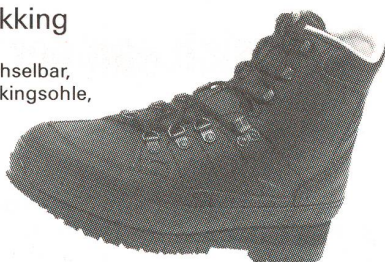

### Armeeschuh 2 Trekking

Rindleder schwarz,  
Fussbetteinlage auswechselbar,  
Lederfutter, griffige Trekkingsohle,  
sehr leicht zum Tragen.

Mod. C Gr. 36-48\*

Fr. 159.-