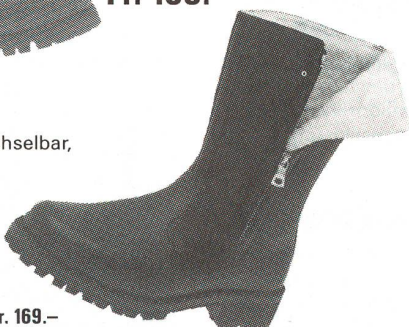

### Kampfstiefel

Rindleder schwarz,  
Fussbetteinlage  
auswechselbar,  
Lederfutter,  
Profilgummisohle,  
Schnellschnürverschluss,  
leicht zum Tragen.

Mod. A Gr. 39-48\*

Fr. 169.-

**Bürgi's  
Schuh Haus**

### Allround-Stiefel

Rindleder schwarz  
Fussbetteinlage auswechselbar,  
griffige Gummisohle,  
Metallreissverschluss,  
Futter echt Lammfell.

Mod. D Gr. 39-46\*

Fr. 179.-

auch mit Lederfutter Fr. 169.-