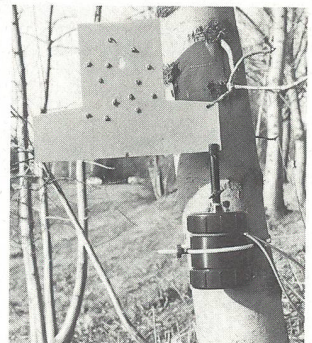

Spezifikationen

- MIL-Normen, geprüft und abgenommen durch die Schweizer Armee
- leichtgewichtig (zirka 3 kg) und einfach in der Bedienung
- universell als Dreh-, Schwenk- und Fallscheibe einsetzbar
- mit Funk oder Draht fernsteuerbar
- batteriebetrieben 1,5 V
- mehr als 6000 in über 35 Ländern im Einsatz