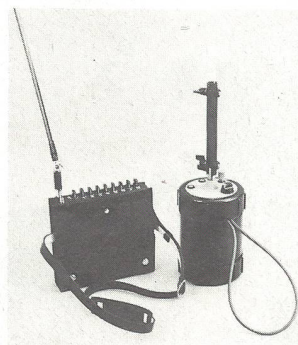

Spezifikationen

- MIL-Normen, geprüft und abgenommen durch die Schweizer Armee
- leichtgewichtig (zirka 3 kg) und einfach in der Bedienung
- universell als Dreh-, Schwenk- und Fallscheibe einsetzbar
- mit Funk oder Draht fernsteuerbar
- batteriebetrieben 1,5 V
- mehr als 6000 in über 35 Ländern im Einsatz