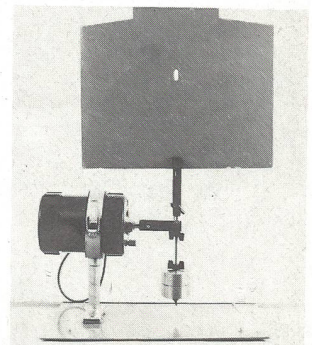

Spezifikationen

- MIL-Normen, geprüft und abgenommen durch die Schweizer Armee
- leichtgewichtig (zirka 3 kg) und einfach in der Bedienung
- universell als Dreh-, Schwenk- und Fallscheibe einsetzbar
- mit Funk oder Draht fernsteuerbar
- batteriebetrieben 1,5 V
- mehr als 6000 in über 35 Ländern im Einsatz