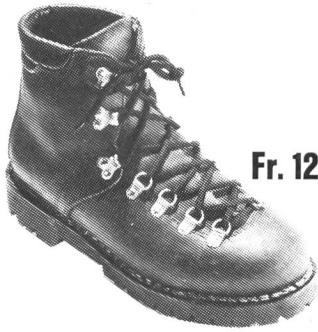

Bergschuh

Rindleder gefettet
schwarz
Fussbetteinlage
auswechselbar
Lederfutter
weicher Geröllschutz
griffige Profilmummi-
sohle

Mod. B Gr. 40-46

Fr. 125.-

Fr. 125.-