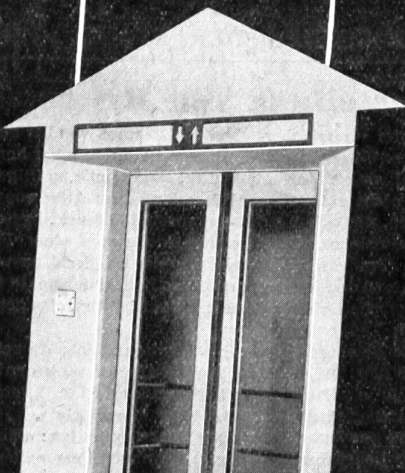

Modern bauen mit

Schlieren
Aufzügen

DELTA CO
SOLOTHURN