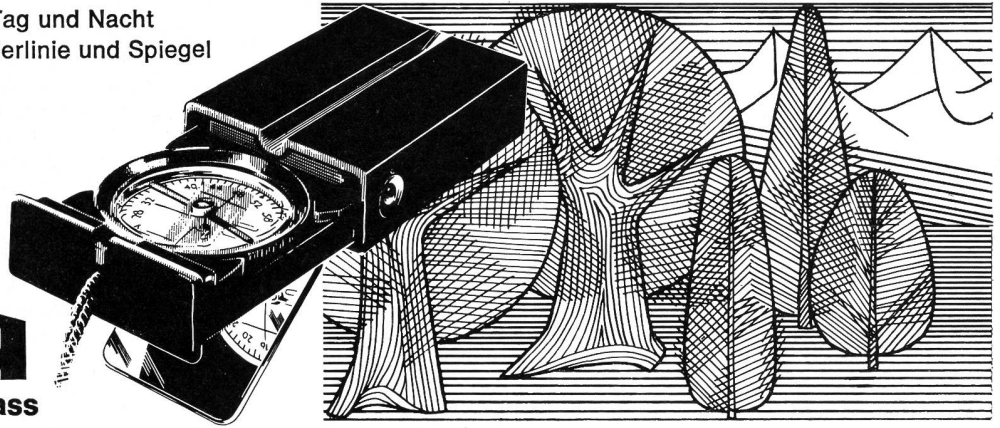

Schnelle Richtungsangabe bei Tag und Nacht
Sicheres Zielen dank langer Visierlinie und Spiegel
Kräftige Plastikkonstruktion
Praktisches Kleinformat
Leuchtmasse auf allen richtungzeigenden Stellen

Erhältlich in allen guten
Optikgeschäften

RECTA

der ideale Marschkompass

Alpha

Aus unserem Fabrikationsprogramm

Elektromechanik:
Schaltanlagen für Hoch- und Niederspannung
Schalttafeln und Schaltbänke
Trennschalter für Innen- und Aussenmontage bis 420 kV

Apparatebau:
Apparate für die chemische Industrie aus Flusstahl, rost- und säurebeständigen Stählen, Kupfer, Aluminium, Nickel und anderen Legierungen, Rohrleitungen

Stahlbau:
Masten und Gerüste für Übertragungsleitungen und Freiluftstationen
Traggerüste für Werkhallen, Seilbahnen, Brückenbau

Abwasserreinigungsanlagen
für Gemeinden und Industrie

Moderne Schaufensteranlagen

Metallbauarbeiten

Wir stehen jederzeit zur Verfügung und beraten Sie gerne!

Alpha AG. Nidau

Telefon 032 51 54 54

SIPRA®

halten länger

In der Schweiz hergestellt. Erstklassig in Material, Verarbeitung und Passform. Bewährte Qualität bei allen SIPRA-Modellen. Verlangen Sie unsere Dokumentation über Arbeitshandschuhe!

Mötteli + Co.
Fabrik für Arbeitshandschuhe
8048 Zürich