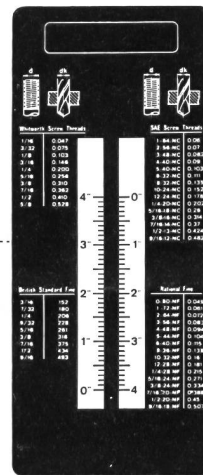

FRONTPLATTEN

ALOXYD 4% BIEL

Tel. 032 2 74 81