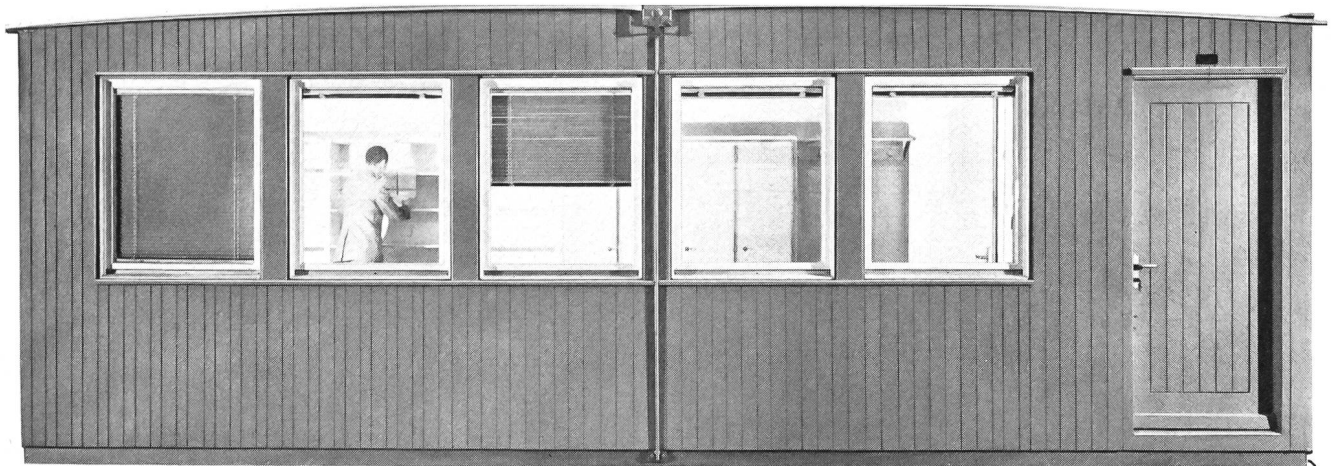

Schlüsselfertig...

Schlüsselfertige F + L Bau-Container sind in 2 Grössen und in über 50 Modellen

lieferbar als : **Büros**
Mannschaftsräume
Magazine
Sanitäreinheiten
Küchen und
Schlafräume

Grundrisse von : **3 x 7,5 m** und
2,4 x 5 m

Alle Installationen sind fest eingebaut. Einfachsten Anschluss ans Netz ermöglicht eine Aussensteckdose. Einteilung und Möblierung nach Wunsch.

Solid und stabil: F + L Bau-Container werden von Zimmerleuten aus besten Materialien hergestellt. Die Holzkon-

struktion ist auf einen unverwüstlichen Eisenrahmen aufgebaut. Doppelte Wände halten Kälte und Wärme ab.

F + L Bau-Container können auf einem Lastwagen bei normaler Geschwindigkeit transportiert werden. Aufhängevorrichtung für den Kranverlad. Es ist möglich, bis 3 Container aufeinander zu stellen.

Verlangen Sie bitte eine ausführliche Dokumentation bei

Fietz+Leuthold

Fietz + Leuthold AG
Seefeldstrasse 152
8034 Zürich
Telefon 01/32 71 60