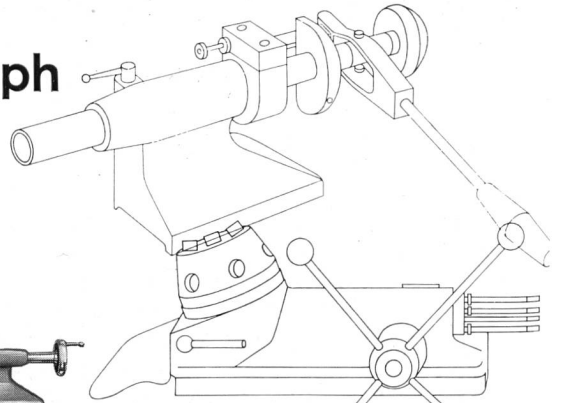

mit den

Bearbeitungseinheiten...

der
Triumph