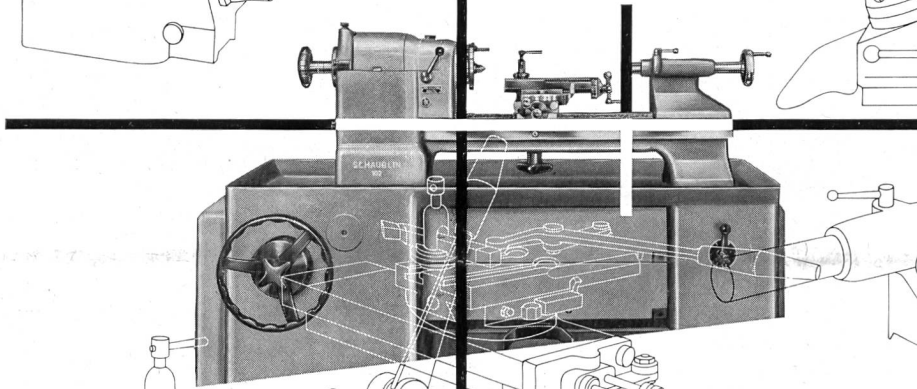

mit den

Bearbeitungseinheiten...

der
Triumph