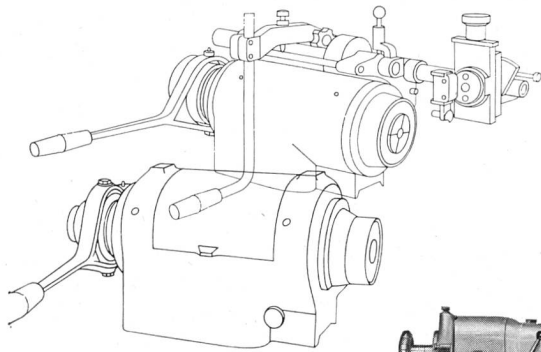

mit den

Bearbeitungseinheiten...

der
Triumph