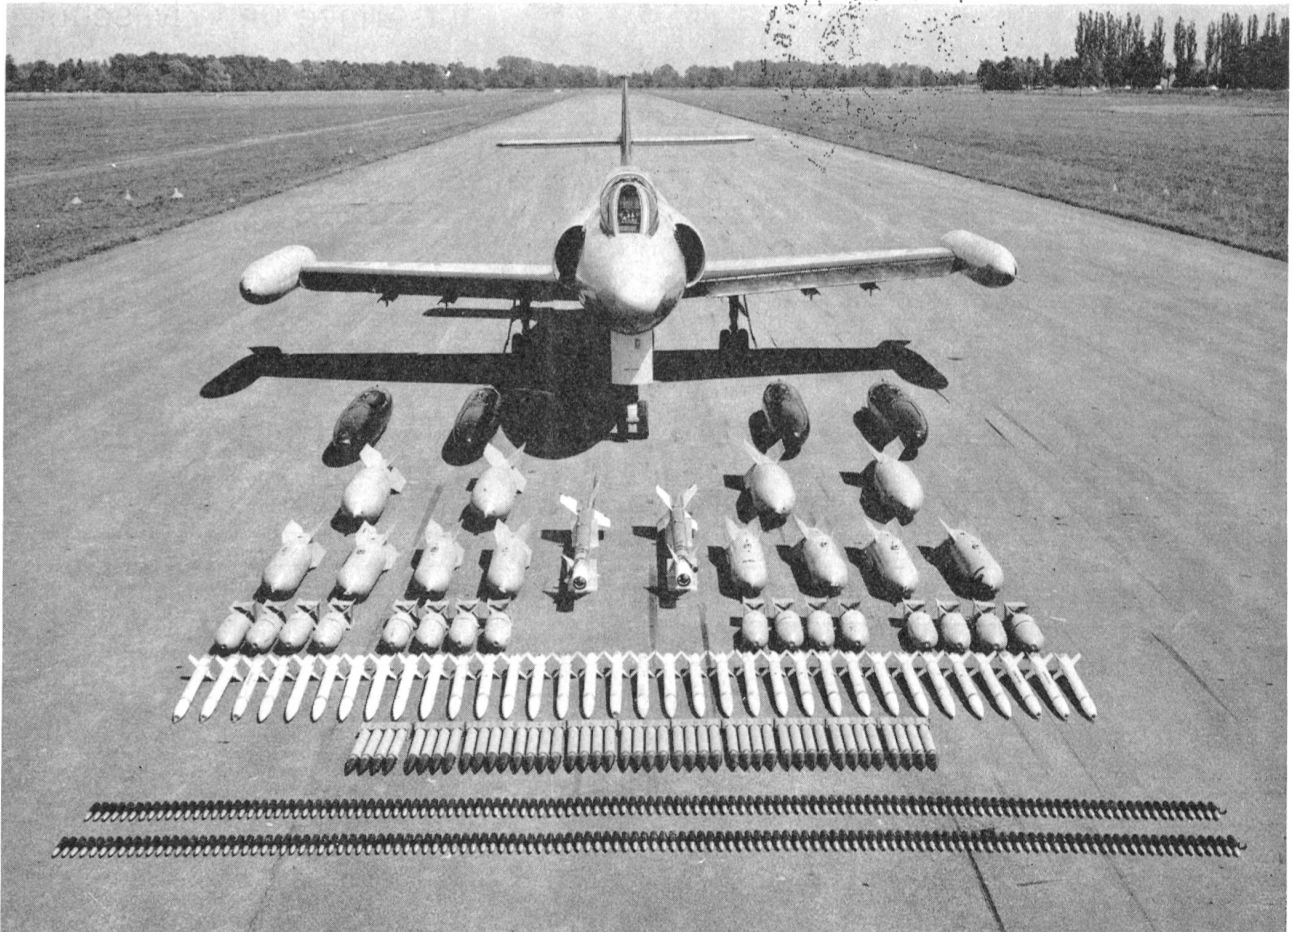

Schablonen-Fräsmaschine

SFM 500

AKTIENGESELLSCHAFT
FRITZ STUDER
Glockenthal-Thun/Schweiz

ERDKAMPFEINSÄTZE
TRUPPENUNTERSTÜTZUNG
IN BODENNÄHE

HIER IST DIE ANTWORT: AR 7

- KURZE START- UND LANDESTRECKEN
- HOHE UNTERSCHALLGESCHWINDIGKEIT
- GROSSE REICHWEITE
- SCHWERE BEWAFFNUNG – GROSSE KAMPFZULADUNG
- LEICHT ZU FLIEGEN
- HERVORRAGENDE SCHIESSPLATTFORM
- ROBUSTE KONSTRUKTION
- ÖKONOMISCH IM ANKAUF UND BETRIEB