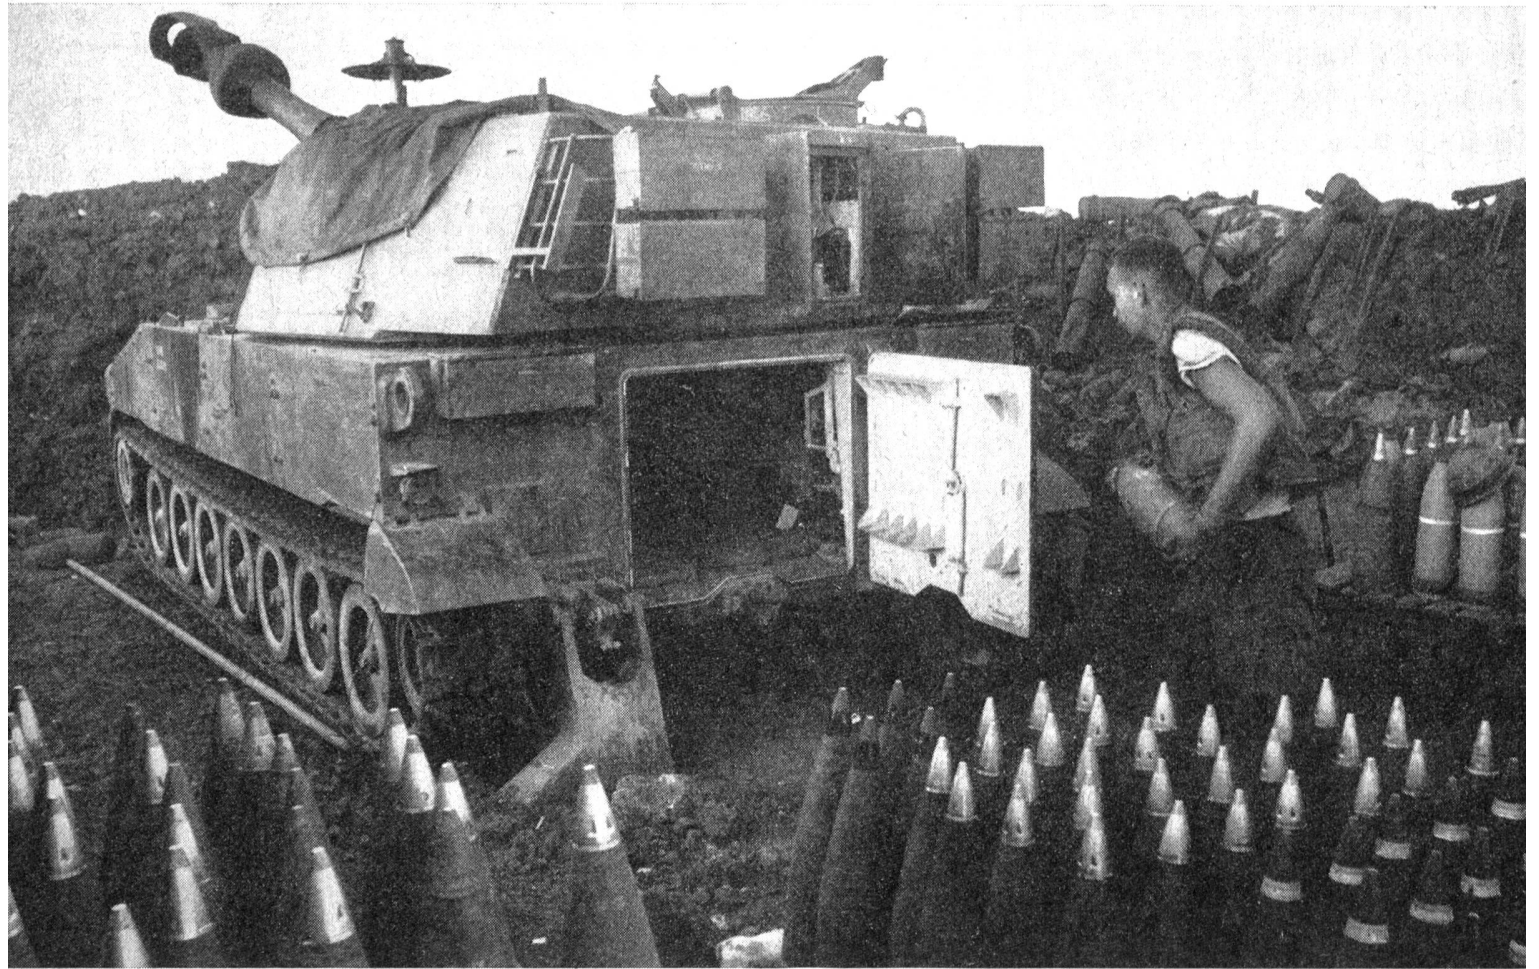

Der befestigte Punkt von Gio-Linh

An Munition herrscht im befestigten Punkt von Gio-Linh kein Mangel.

Aber auch der Feind eröffnet oft überfallartig das Feuer. Verwundete Kämpfer werden mit Helikoptern unverzüglich ins Lazarett geflogen.